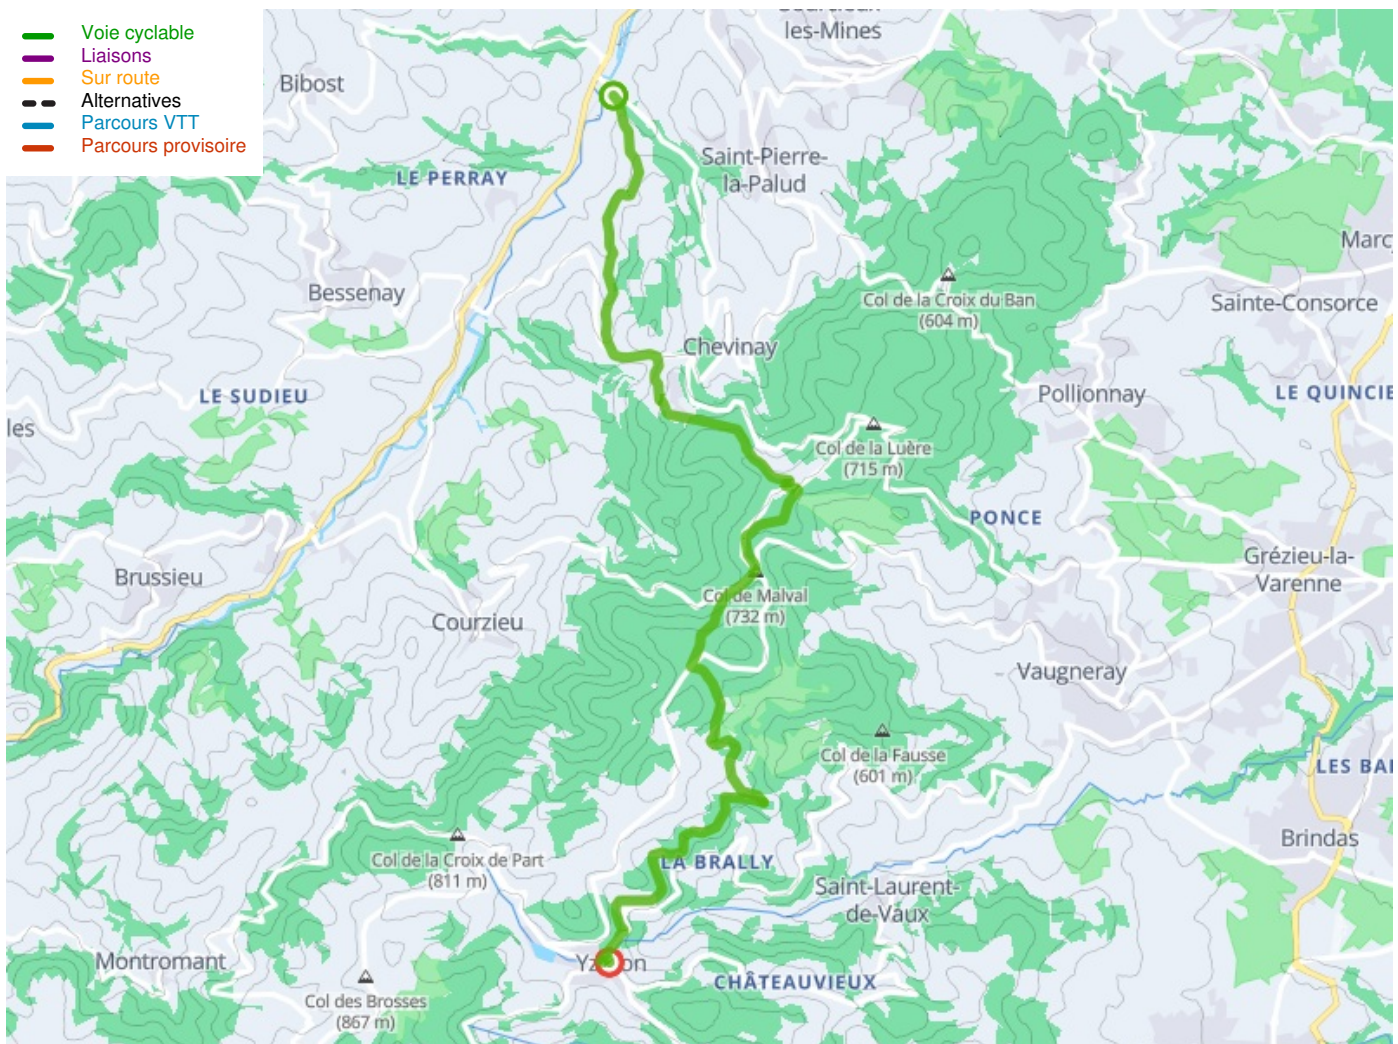

Le Martinet / Yzeron

Grande Traversée du Rhône mountainbikeroute

Départ
Le Martinet

Arrivée
Yzeron

Durée
1 h 00 min

Distance
15,10 Km

Niveau
Ik overtrek mijzelf

Thématique
In het bos

Départ
Le Martinet

Arrivée
Yzeron