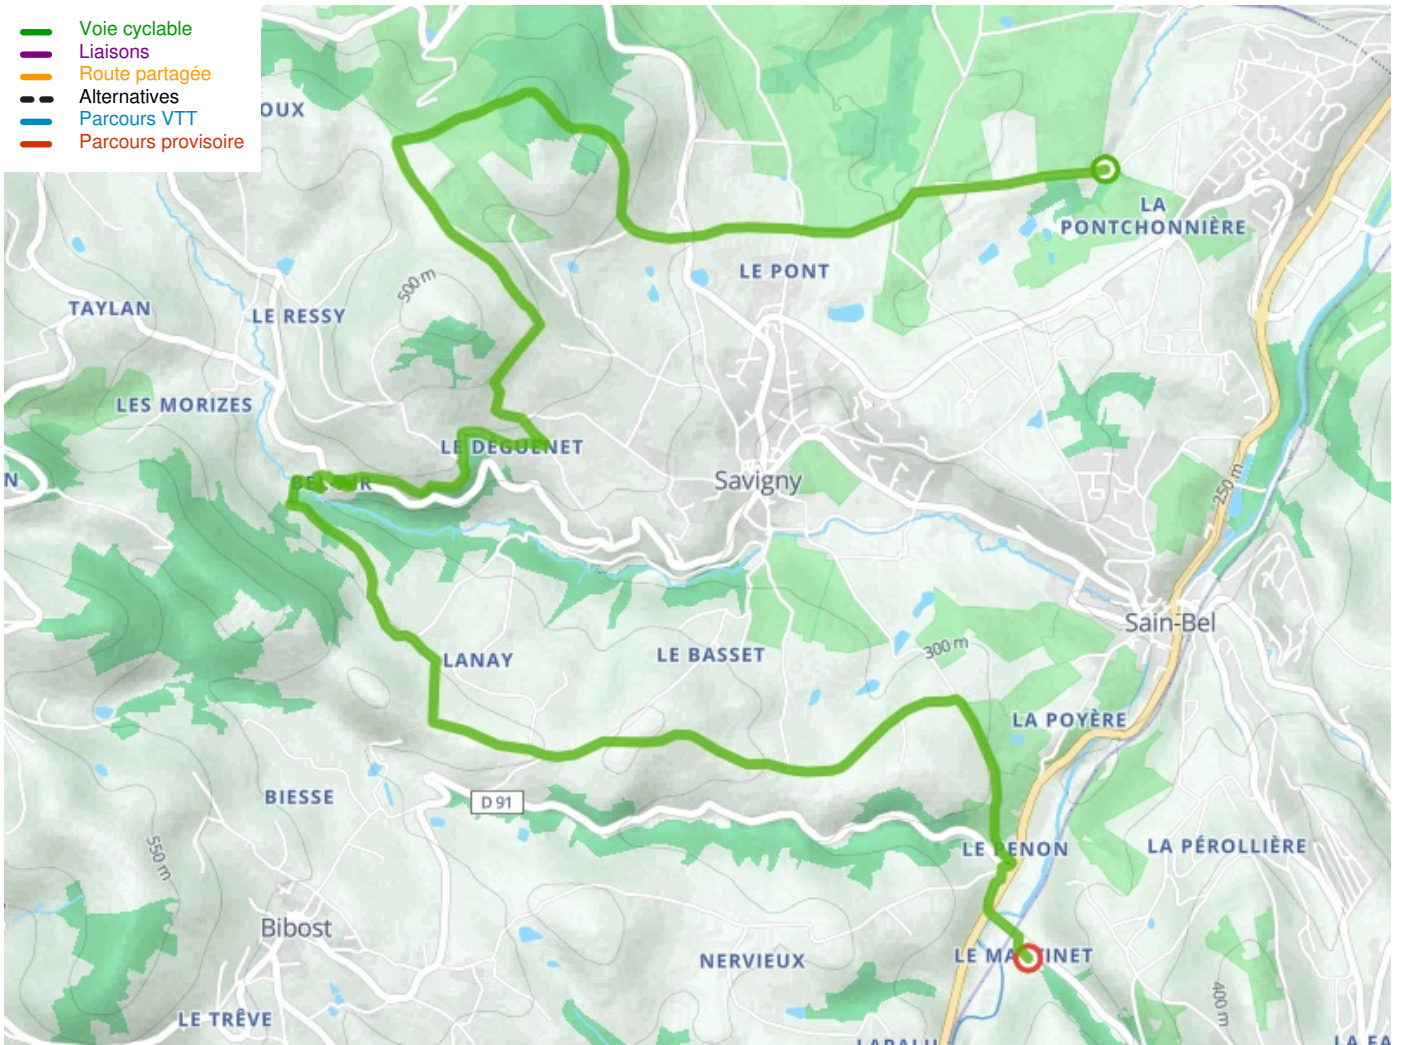

# L'Arbresle / Le Martinet

## Grande Traversée du Rhône mountainbikeroute

---

**Départ**  
L'Arbresle

**Arrivée**  
Le Martinet

**Durée**  
52 min

**Distance**  
13,09 Km

**Niveau**  
Ik ben wel wat gewend

**Thématique**  
Tussen de wijnvelden

- Voie cyclable
- Liaisons
- Route partagée
- - - Alternatives
- Parcours VTT
- Parcours provisoire

**Départ**  
**L'Arbresle**

**Arrivée**  
**Le Martinet**