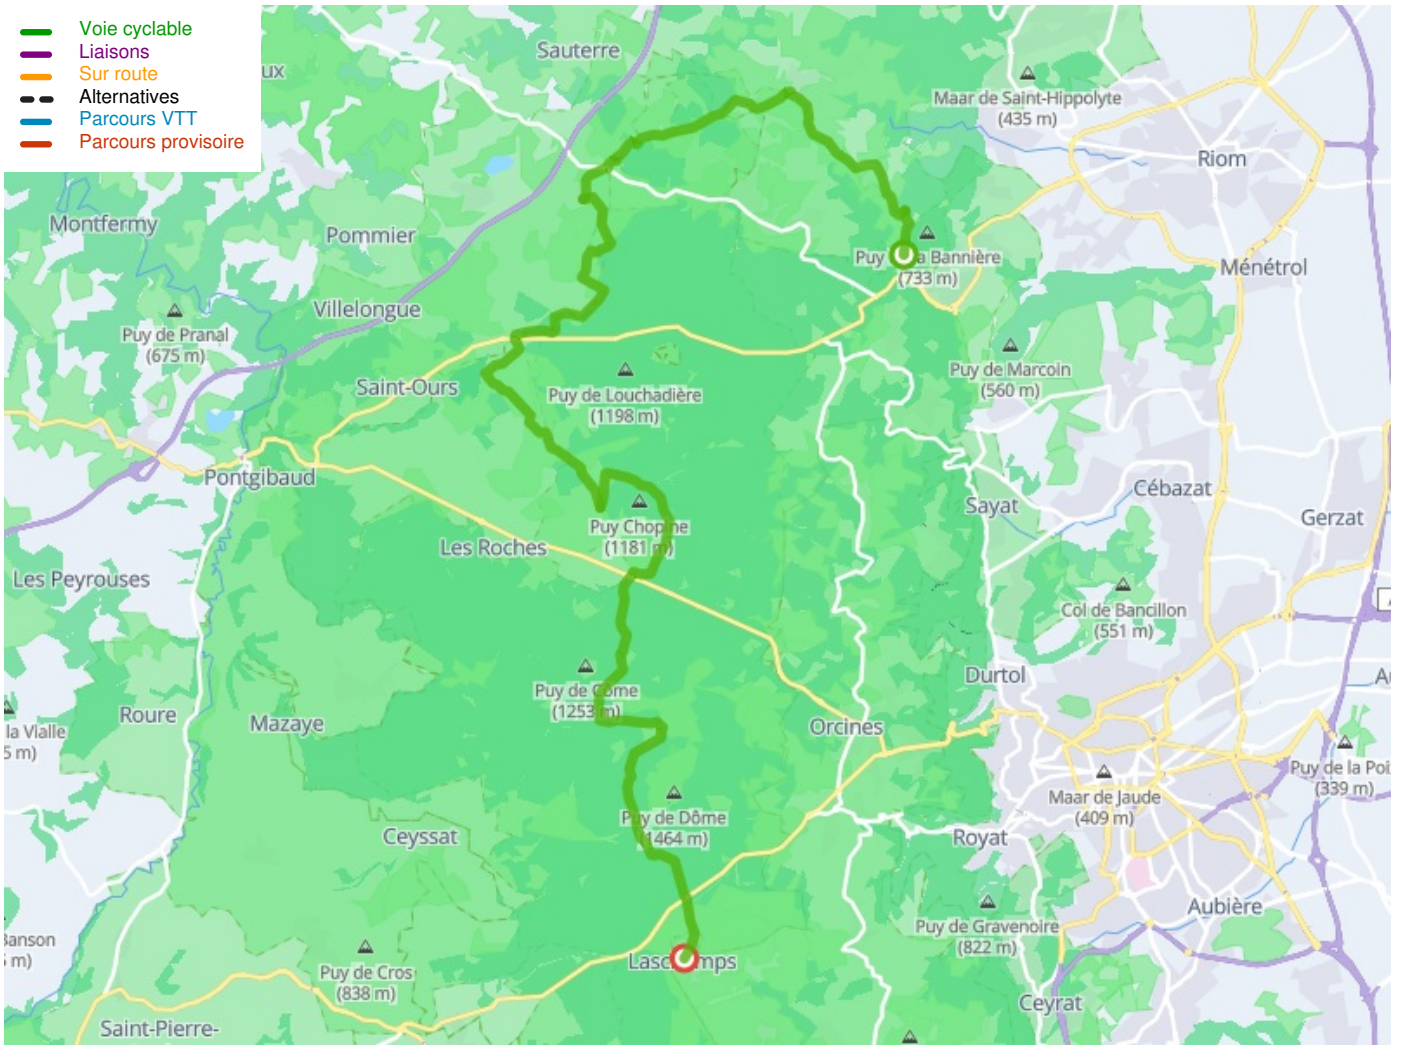

Volvic / Saint-Genès-Champanelle

Grande Traversée du Massif Central per mountainbike

Départ
Volvic

Arrivée
Laschamps

Durée
5 h 25 min

Distance
36,65 Km

Niveau
Ik overtref mijzelf

Thématique
Bergen

- Voie cyclable
- Liaisons
- Sur route
- Alternatives
- Parcours VTT
- Parcours provisoire

**Départ
Volvic**

**Arrivée
Laschamps**