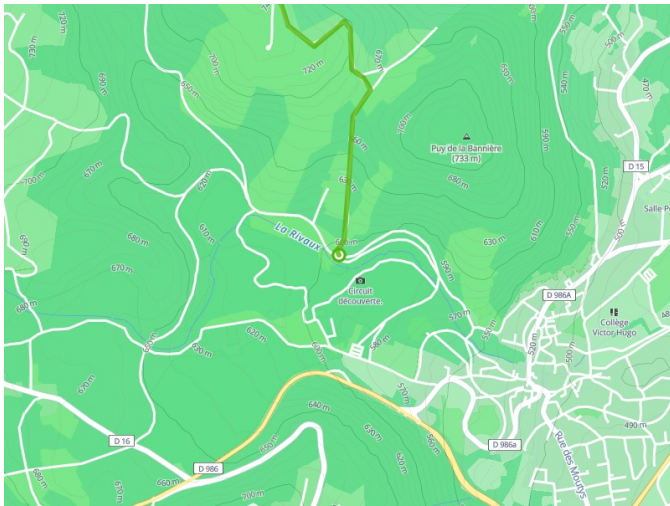

Volvic / Saint-Genès-Champanelle

Grande Traversée du Massif Central per mountainbike

Départ
Volvic

Arrivée
Laschamps

Durée
5 h 25 min

Distance
36,65 Km

Niveau
Ik overtref mijzelf

Thématique
Bergen

- Voie cyclable
- Liaisons
- Sur route
- Alternatives
- Parcours VTT
- Parcours provisoire

**Départ
Volvic**

**Arrivée
Laschamps**