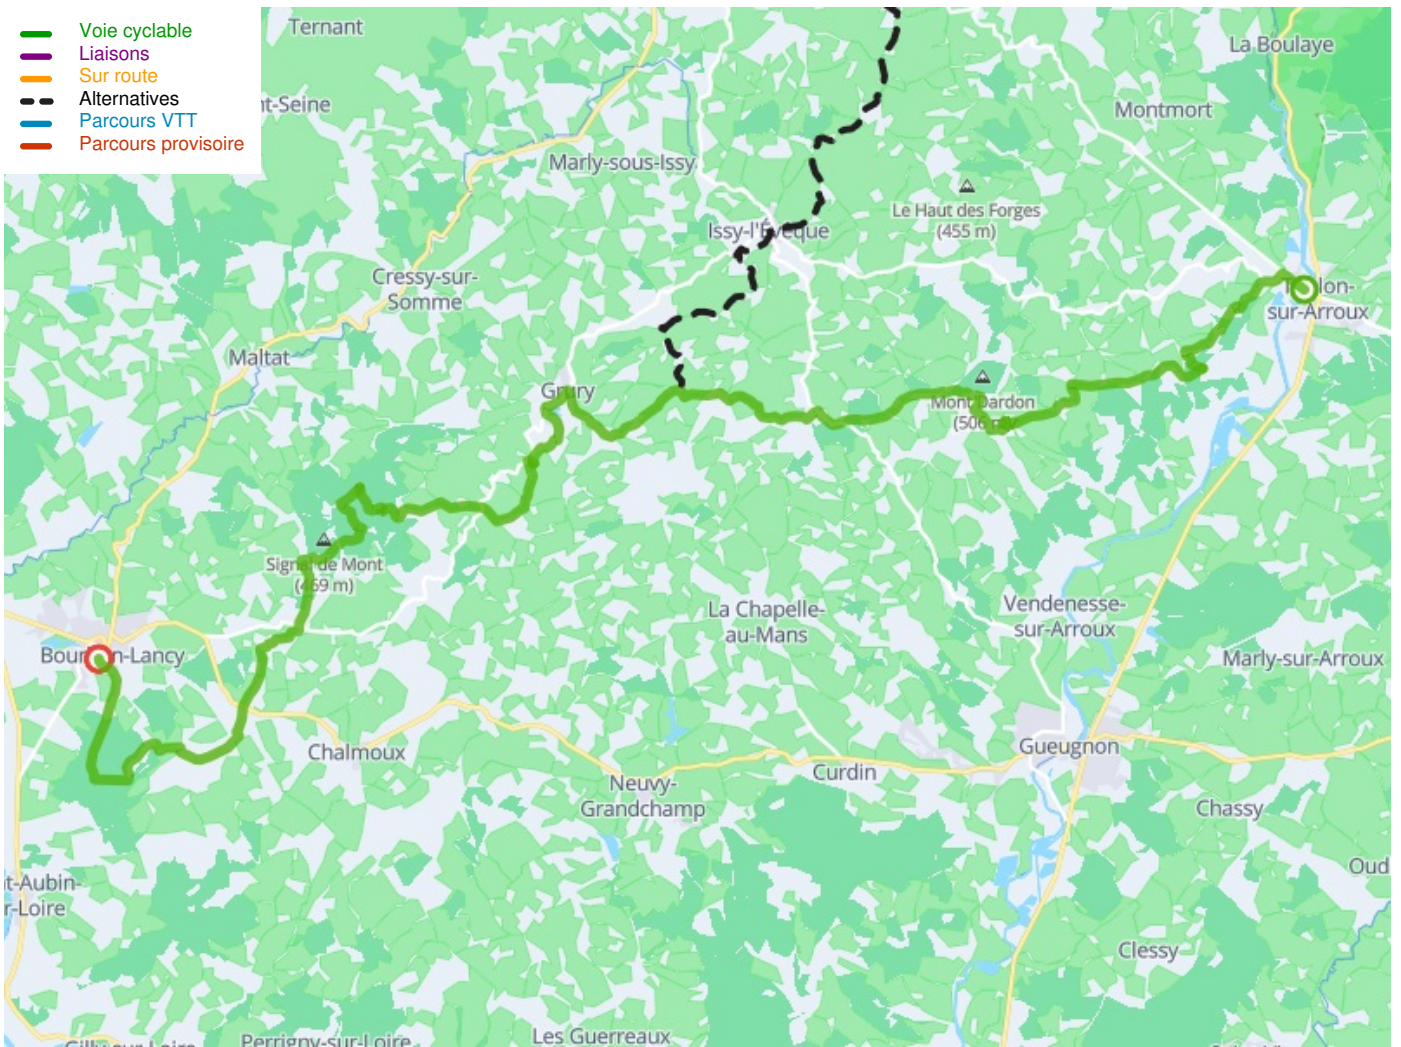

# Toulon-sur-Arroux / Bourbon-Lancy

## Grande Traversée du Massif Central per mountainbike

---

**Départ**  
Toulon-sur-Arroux

**Arrivée**  
Bourbon-Lancy

**Durée**  
3 h 11 min

**Distance**  
47,92 Km

**Niveau**  
Ik overtrek mijzelf

- Voie cyclable
- Liaisons
- Sur route
- - - Alternatives
- Parcours VTT
- Parcours provisoire

**Départ**  
Toulon-sur-Arroux

**Arrivée**  
Bourbon-Lancy