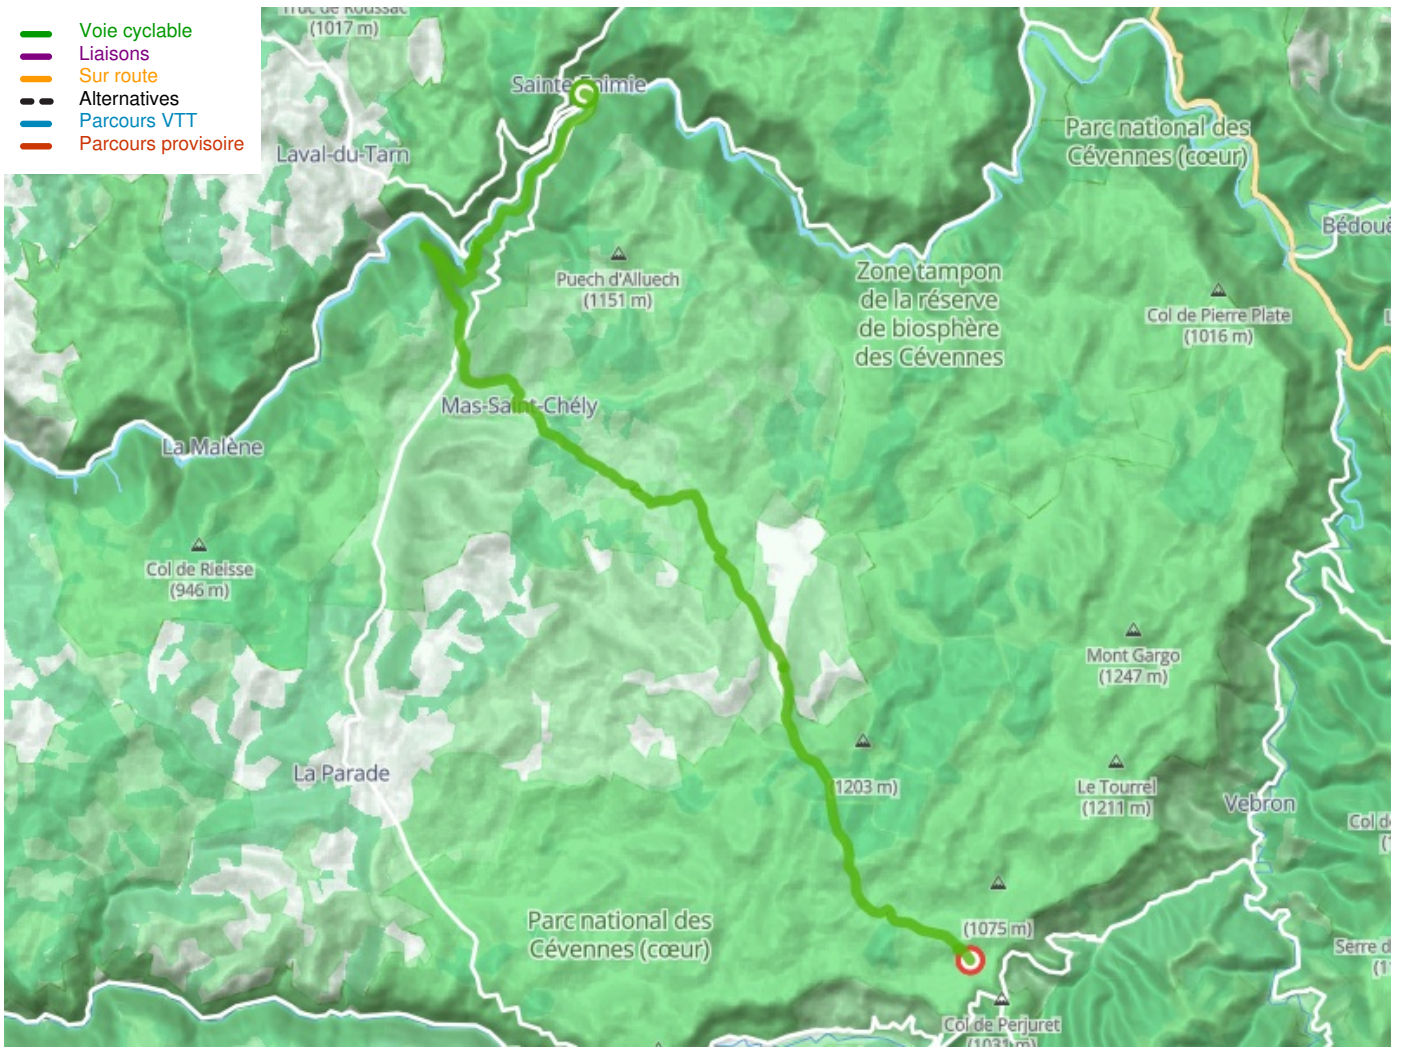

Sainte-Enimie / Fraissinet-de-Fourques

Grande Traversée du Massif Central per mountainbike

Départ
Sainte-Enimie

Arrivée
L'Hom

Durée
1 h 51 min

Distance
27,95 Km

Niveau
Ik overtrek mijzelf

Thématique
Natuur en erfgoed

- Voie cyclable
- Liaisons
- Sur route
- Alternatives
- Parcours VTT
- Parcours provisoire

Départ
Sainte-Enimie

Arrivée
L'Hom