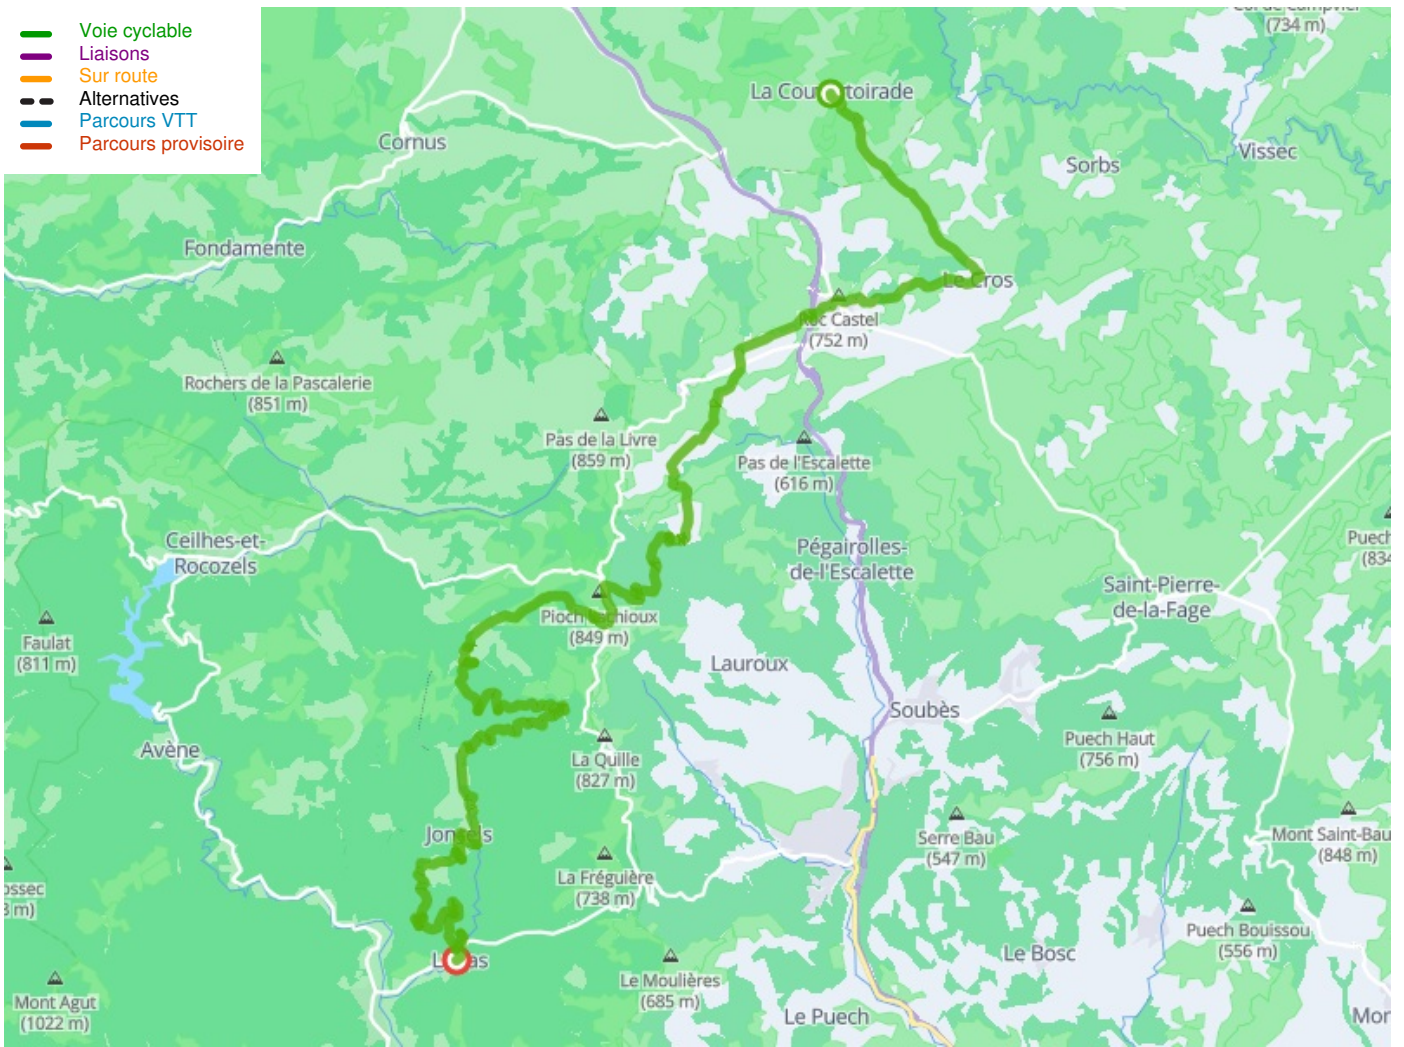

La Couvertoirade / Lunas

Grande Traversée du Massif Central per mountainbike

Départ

La Couvertoirade

Arrivée

Lunas

Durée

6 h 10 min

Distance

54,82 Km

Niveau

Ik overtrek mijzelf

Thématique

Natuur en erfgoed

- Voie cyclable
- Liaisons
- Sur route
- Alternatives
- Parcours VTT
- Parcours provisoire

Départ
La Couvertoirade

Arrivée
Lunas