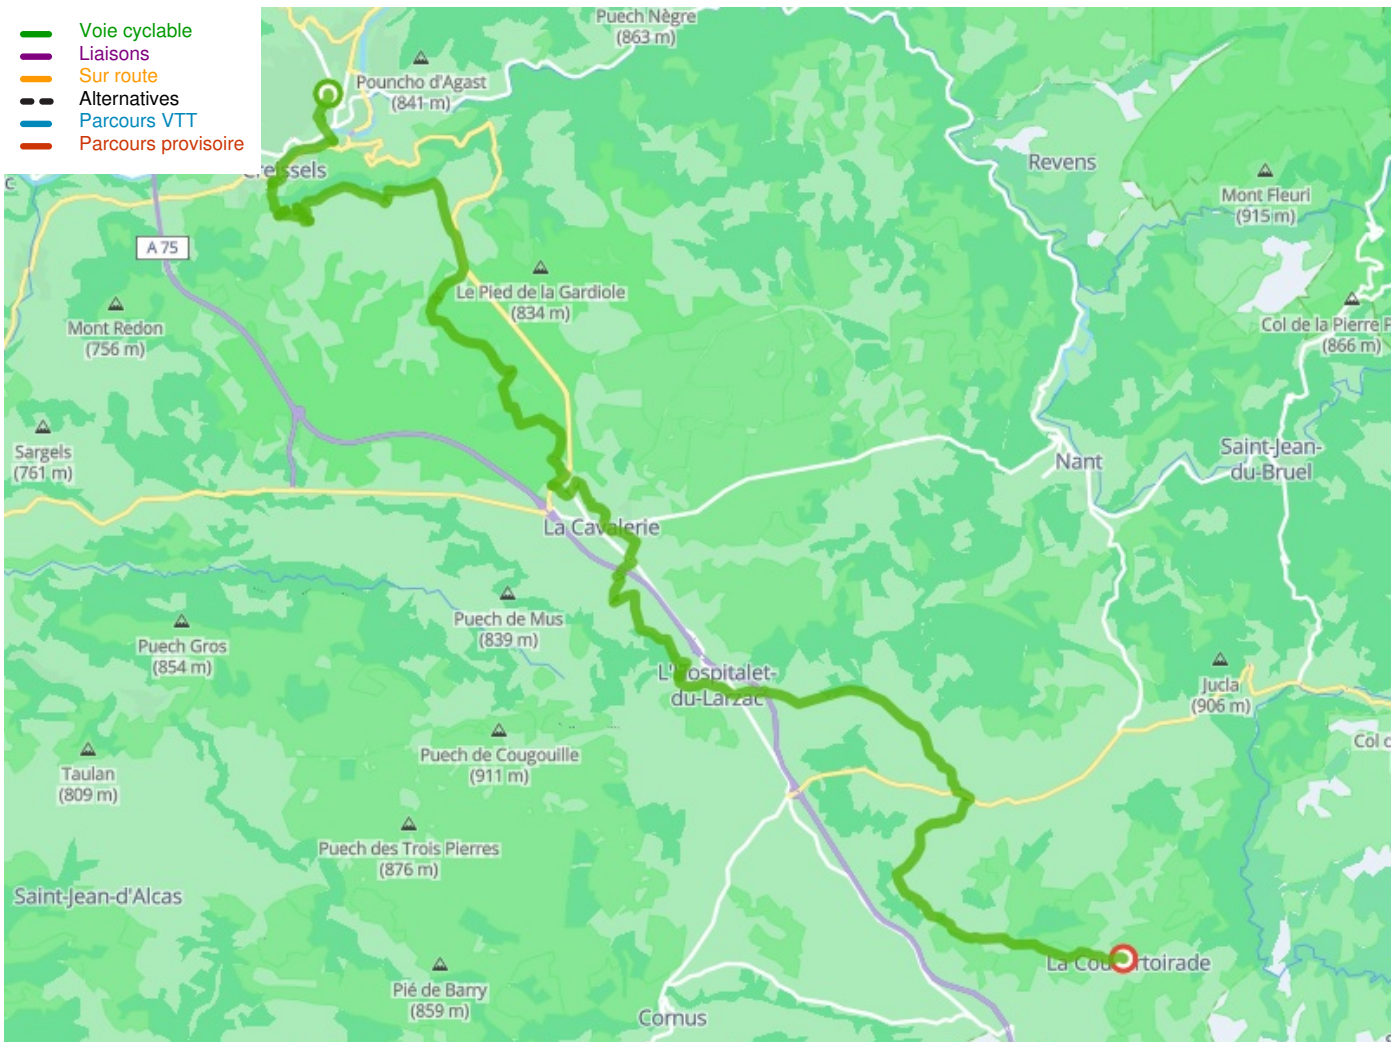

## Grande Traversée du Massif Central per mountainbike

---

**Départ**  
Millau

**Arrivée**  
La Couvertorade

**Durée**  
3 h 13 min

**Distance**  
48,48 Km

**Niveau**  
Ik overtref mijzelf

Départ  
Millau

Arrivée  
La Couvertoirade