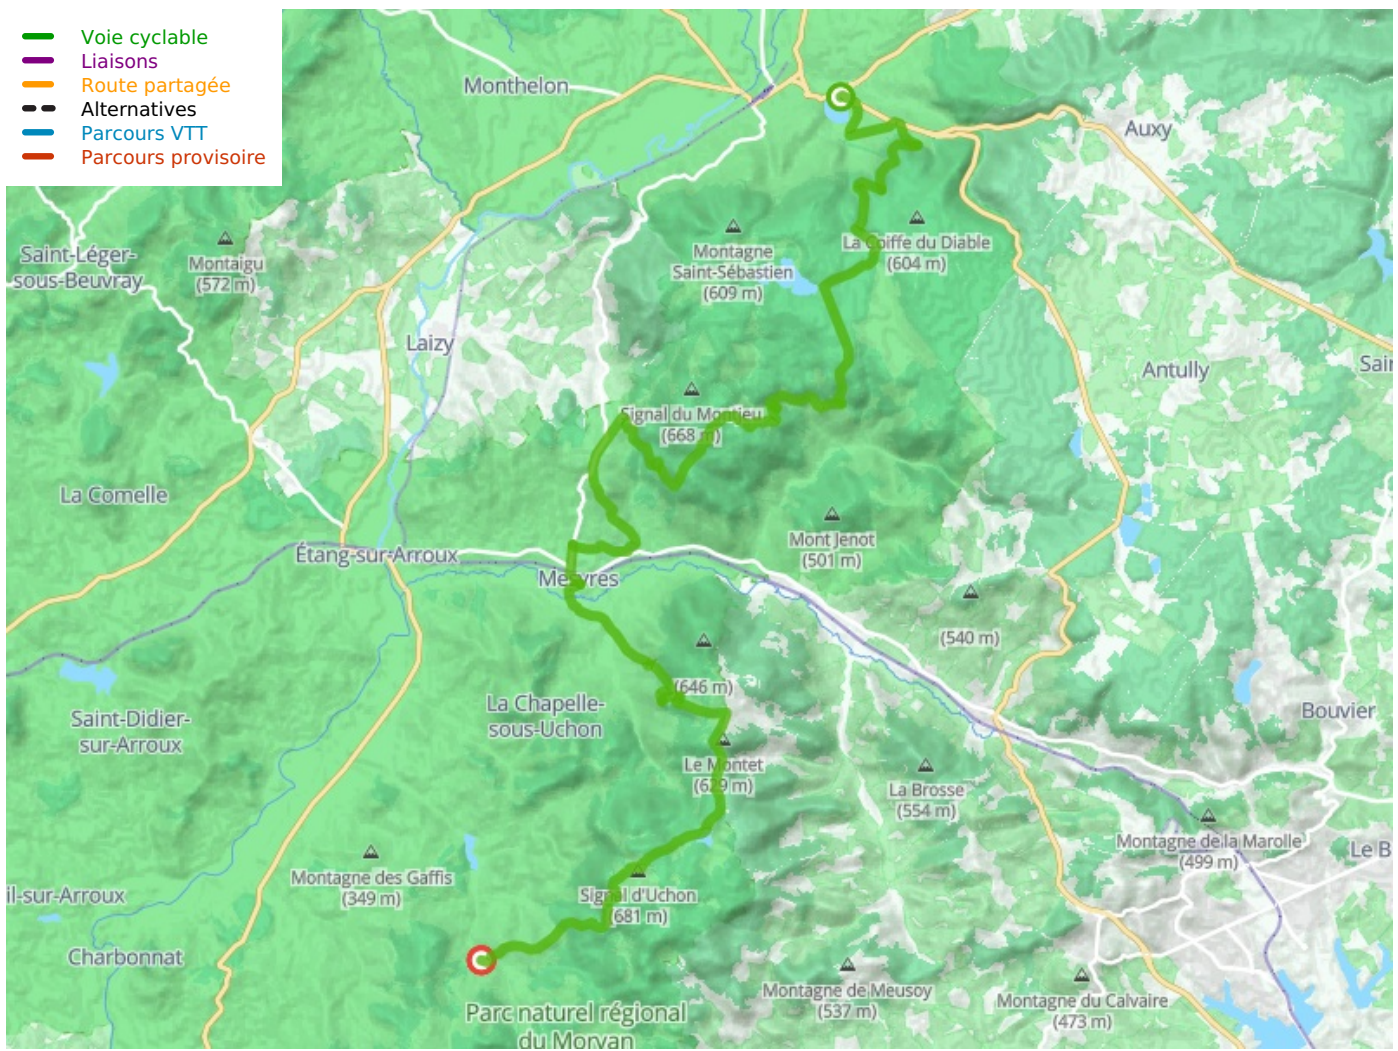

Fahrradanschluss Autun

Grande Traversée du Massif Central per mountainbike

Départ
Autun

Arrivée
Toulon-sur-Arroux

Durée
2 h 42 min

Distance
40,72 Km

Niveau
Ik overtrek mijzelf

Thématique
In het bos

- Voie cyclable
- Liaisons
- Route partagée
- - - Alternatives
- Parcours VTT
- Parcours provisoire

**Départ
Autun**

**Arrivée
Toulon-sur-Arroux**