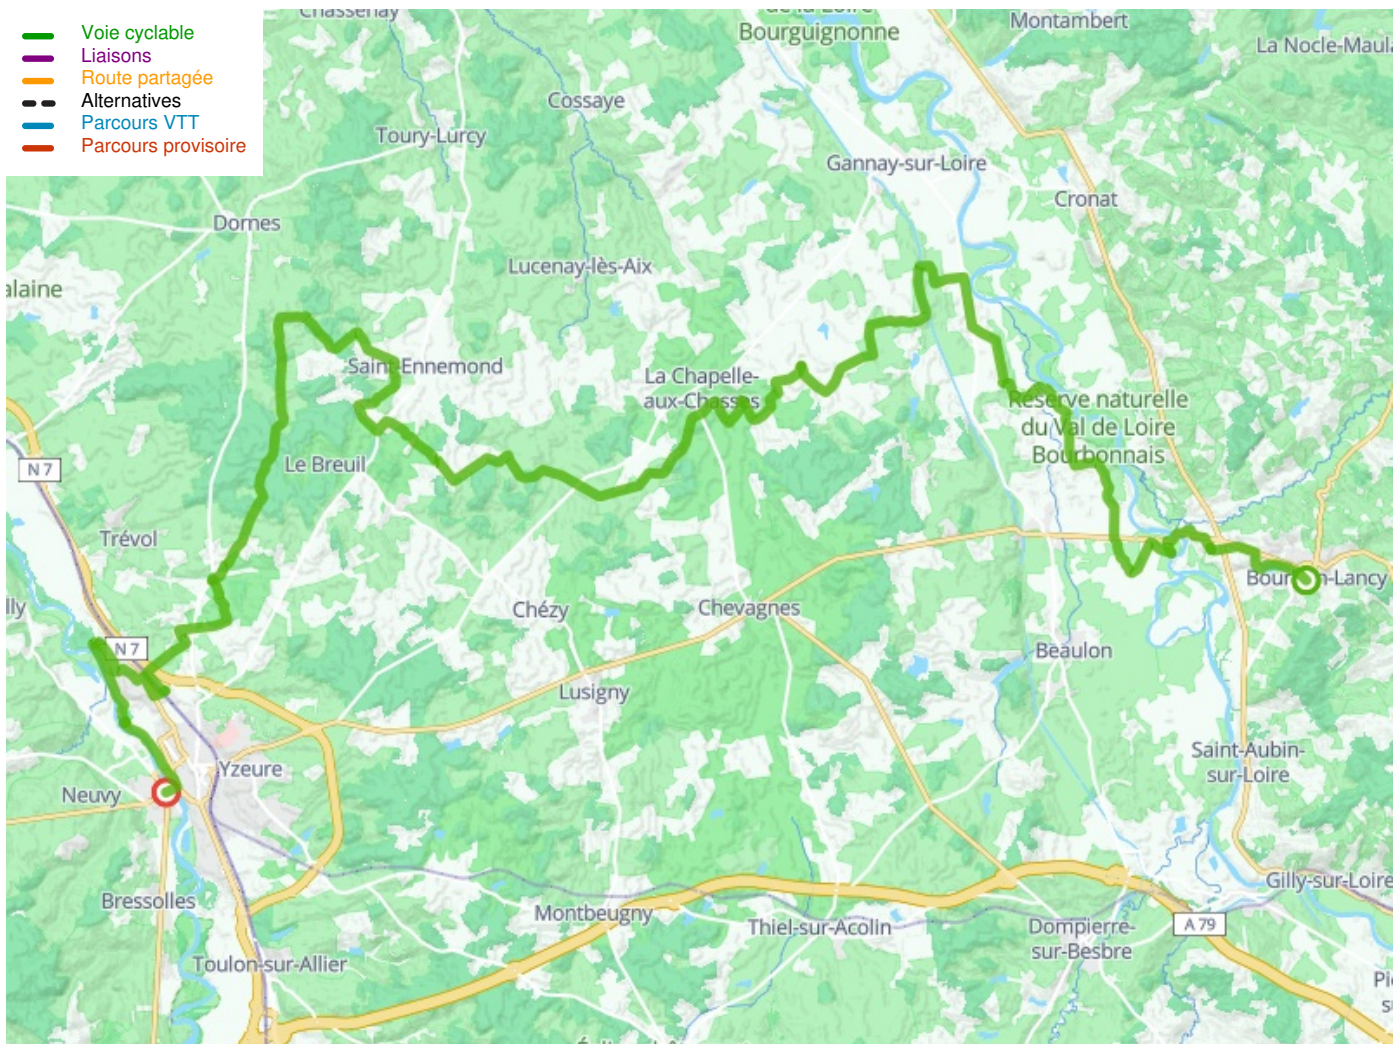

Bourbon-Lancy / Moulins

Grande Traversée du Massif Central per mountainbike

Départ
Bourbon-Lancy

Arrivée
Moulins

Durée
5 h 11 min

Distance
79,22 Km

Niveau
Ik ben wel wat gewend

Thématique
In het bos, Natuur en
erfgoed

Départ Bourbon-Lancy

Arrivée Moulins