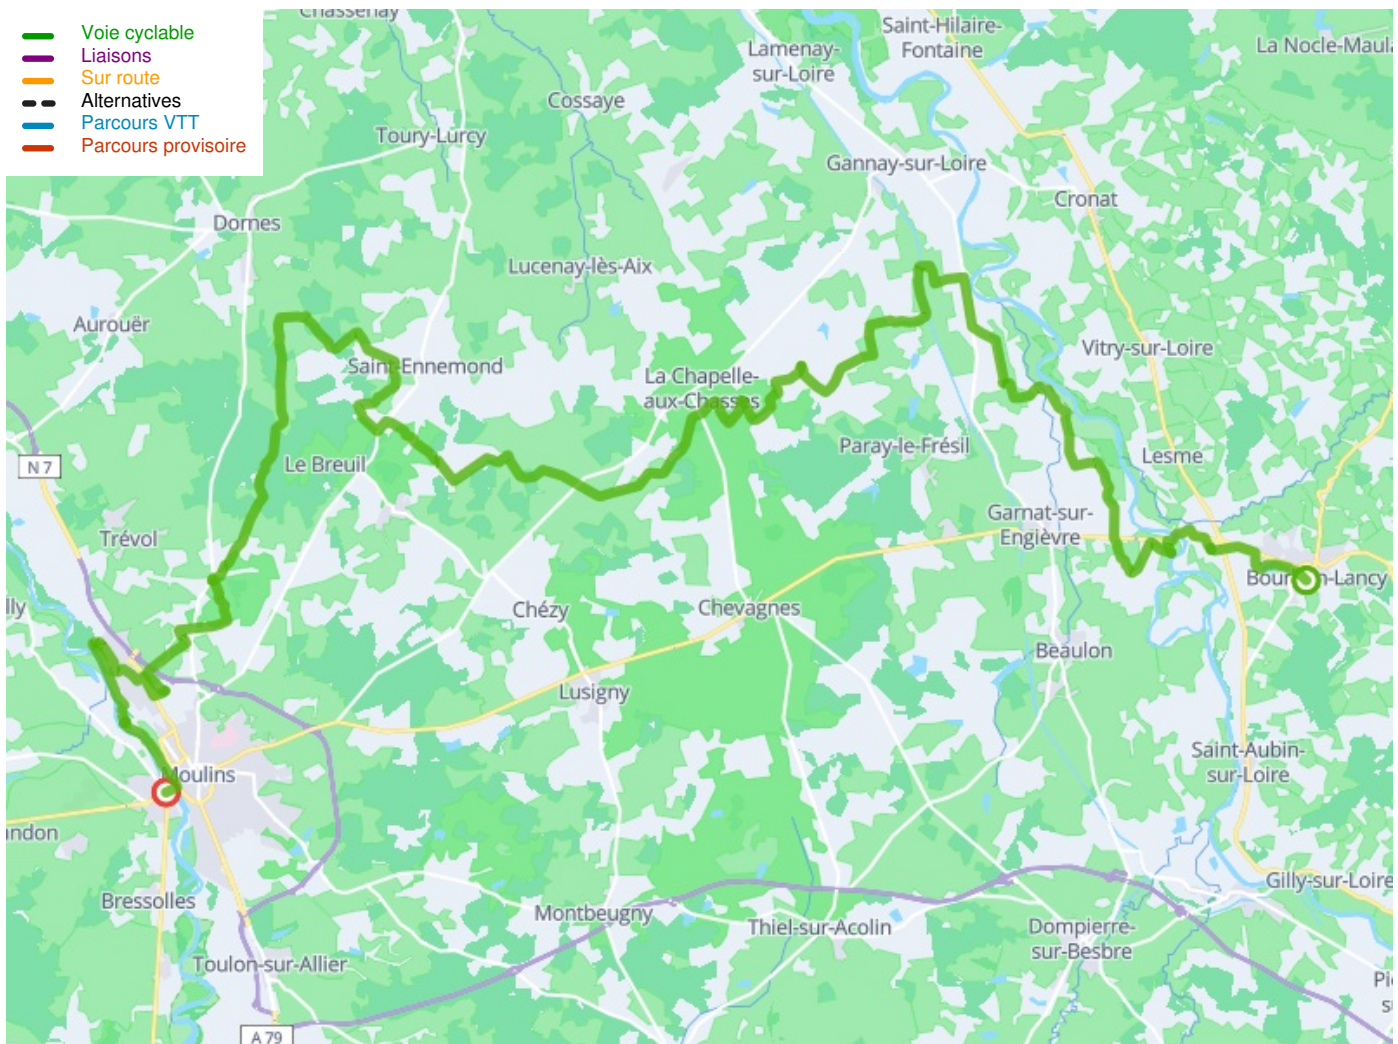

Bourbon-Lancy / Moulins

Grande Traversée du Massif Central per mountainbike

Départ
Bourbon-Lancy

Arrivée
Moulins

Durée
5 h 11 min

Distance
79,22 Km

Niveau
Ik ben wel wat gewend

Thématique
In het bos, Natuur en
erfgoed

**Départ
Bourbons-Lancy**

**Arrivée
Moulins**