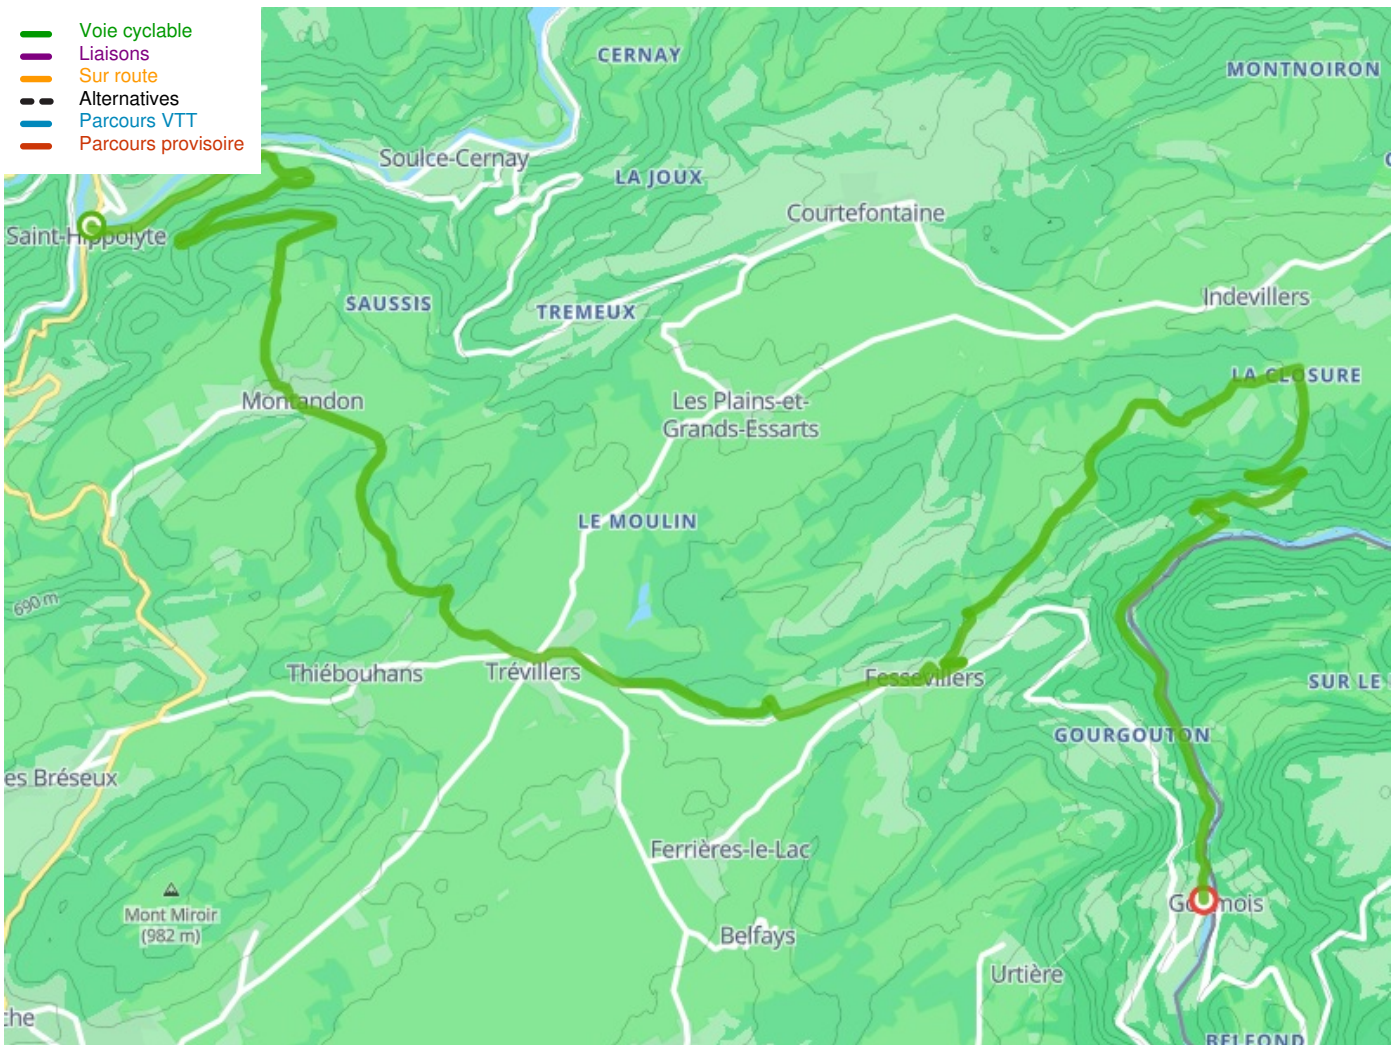

Saint-Hyppolite / Goumois

Grande Traversée du Jura mountainbikeroute

Départ
Saint-Hyppolite

Arrivée
Goumois

Durée
1 h 56 min

Distance
29,12 Km

Niveau
Ik overtref mijzelf

Thématique
Natuur en erfgoed

Départ
Saint-Hippolyte

Arrivée
Goumois