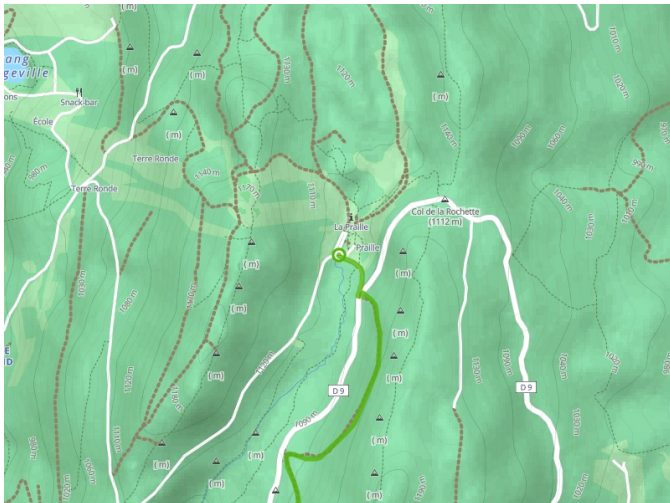

La-Praille / Culoz

Grande Traversée du Jura mountainbikeroute

Départ
La-Praille

Arrivée
Culoz

Durée
2 h 08 min

Distance
32,05 Km

Niveau
Ik overtreff mijzelf

Thématique
langs kanalen en
rivieren, Natuur en
erfgoed

- Voie cyclable
- Liaisons
- Route partagée
- - - Alternatives
- Parcours VTT
- Parcours provisoire

Départ
La-Praille

Arrivée
Culoz