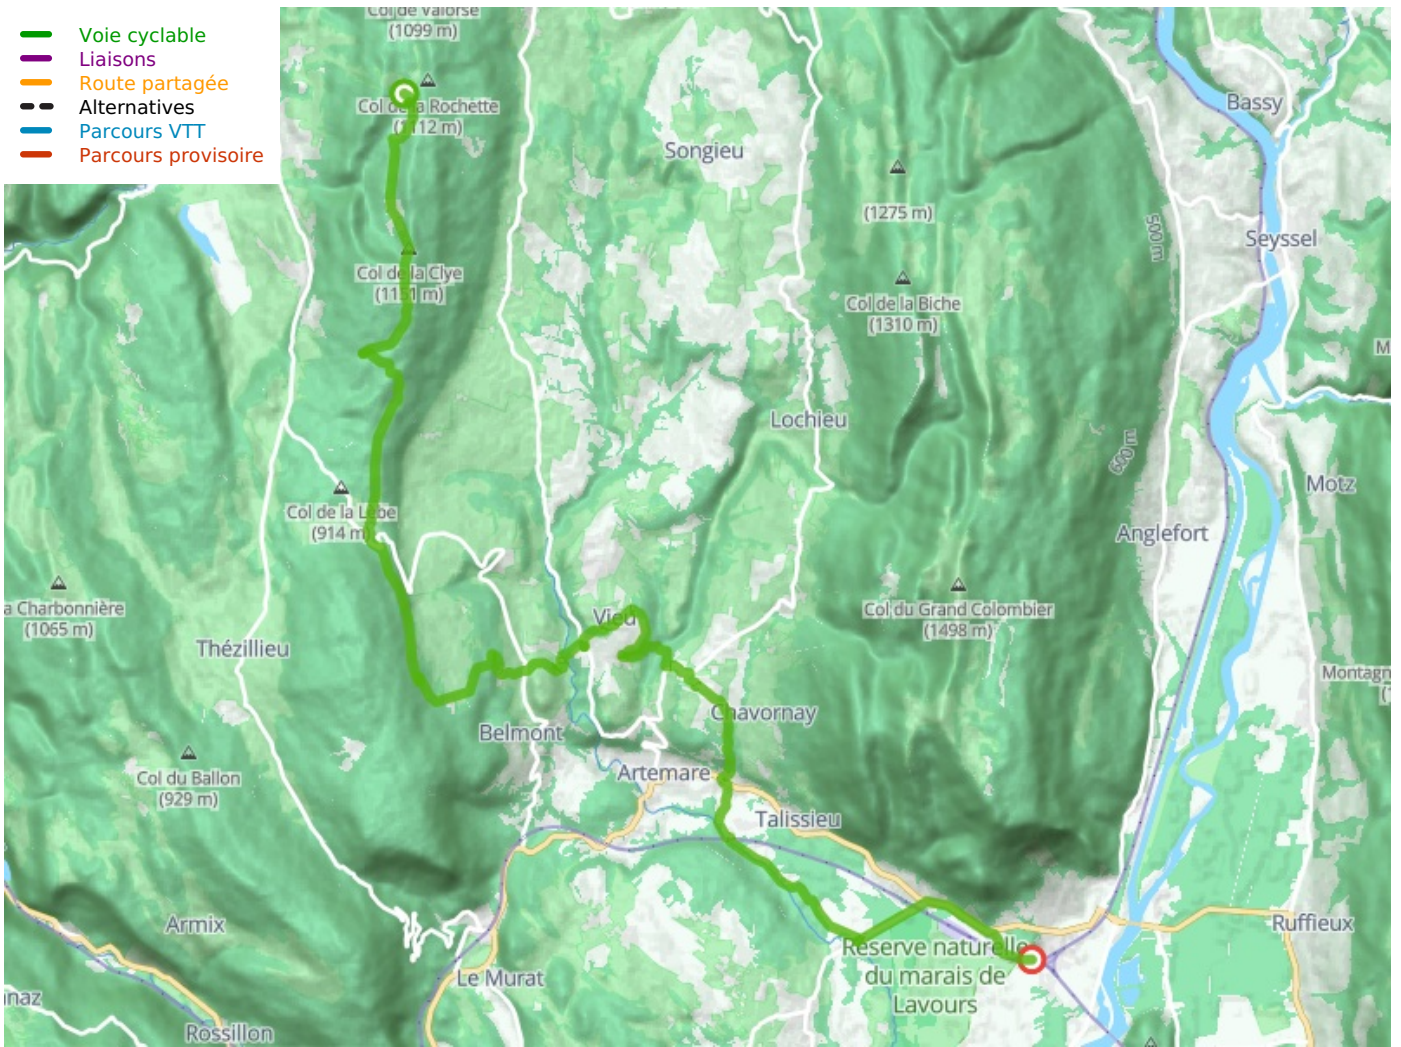

La-Praille / Culoz

Grande Traversée du Jura mountainbikeroute

Départ
La-Praille

Arrivée
Culoz

Durée
2 h 08 min

Distance
32,05 Km

Niveau
Ik overtreff mijzelf

Thématique
langs kanalen en
rivieren, Natuur en
erfgoed

- Voie cyclable
- Liaisons
- Route partagée
- - - Alternatives
- Parcours VTT
- Parcours provisoire

Départ
La-Praille

Arrivée
Culoz