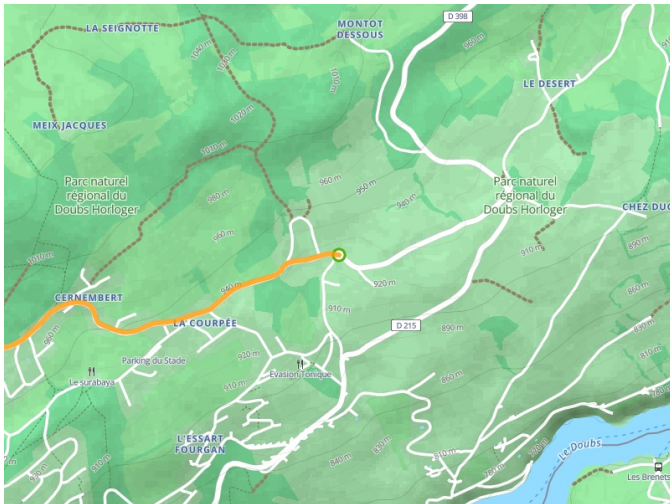

Villers-Le-Lac / Pontarlier

Grande Traversée du Jura Fietsroute

Départ
Villers-Le-Lac

Arrivée
Pontarlier

Durée
2 h 43 min

Distance
40,93 Km

Niveau
Ik ben wel wat gewend

Thématique
Natuur en erfgoed

- Voie cyclable
- Liaisons
- Route partagée
- Alternatives
- Parcours VTT
- Parcours provisoire

Départ
Villers-Le-Lac

Arrivée
Pontarlier