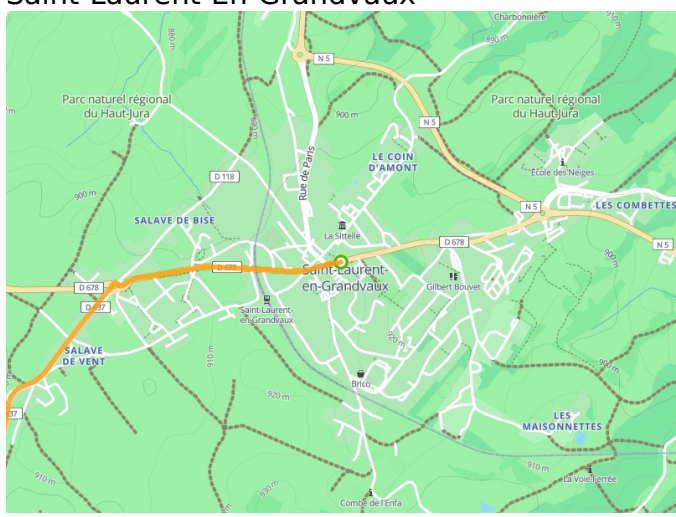

# Saint-Laurent-En-Grandvaux / Morez

## Grande Traversée du Jura Fietsroute

---

**Départ**  
Saint-Laurent-En-Grandvaux

**Arrivée**  
Morez

**Durée**  
2 h 00 min

**Distance**  
30,19 Km

**Niveau**  
Ik ben wel wat gewend

**Thématique**  
Natuur en erfgoed

- Voie cyclable
- Liaisons
- Route partagée
- - - Alternatives
- Parcours VTT
- Parcours provisoire

**Départ**  
Saint-Laurent-En-Grandvaux

**Arrivée**  
Morez