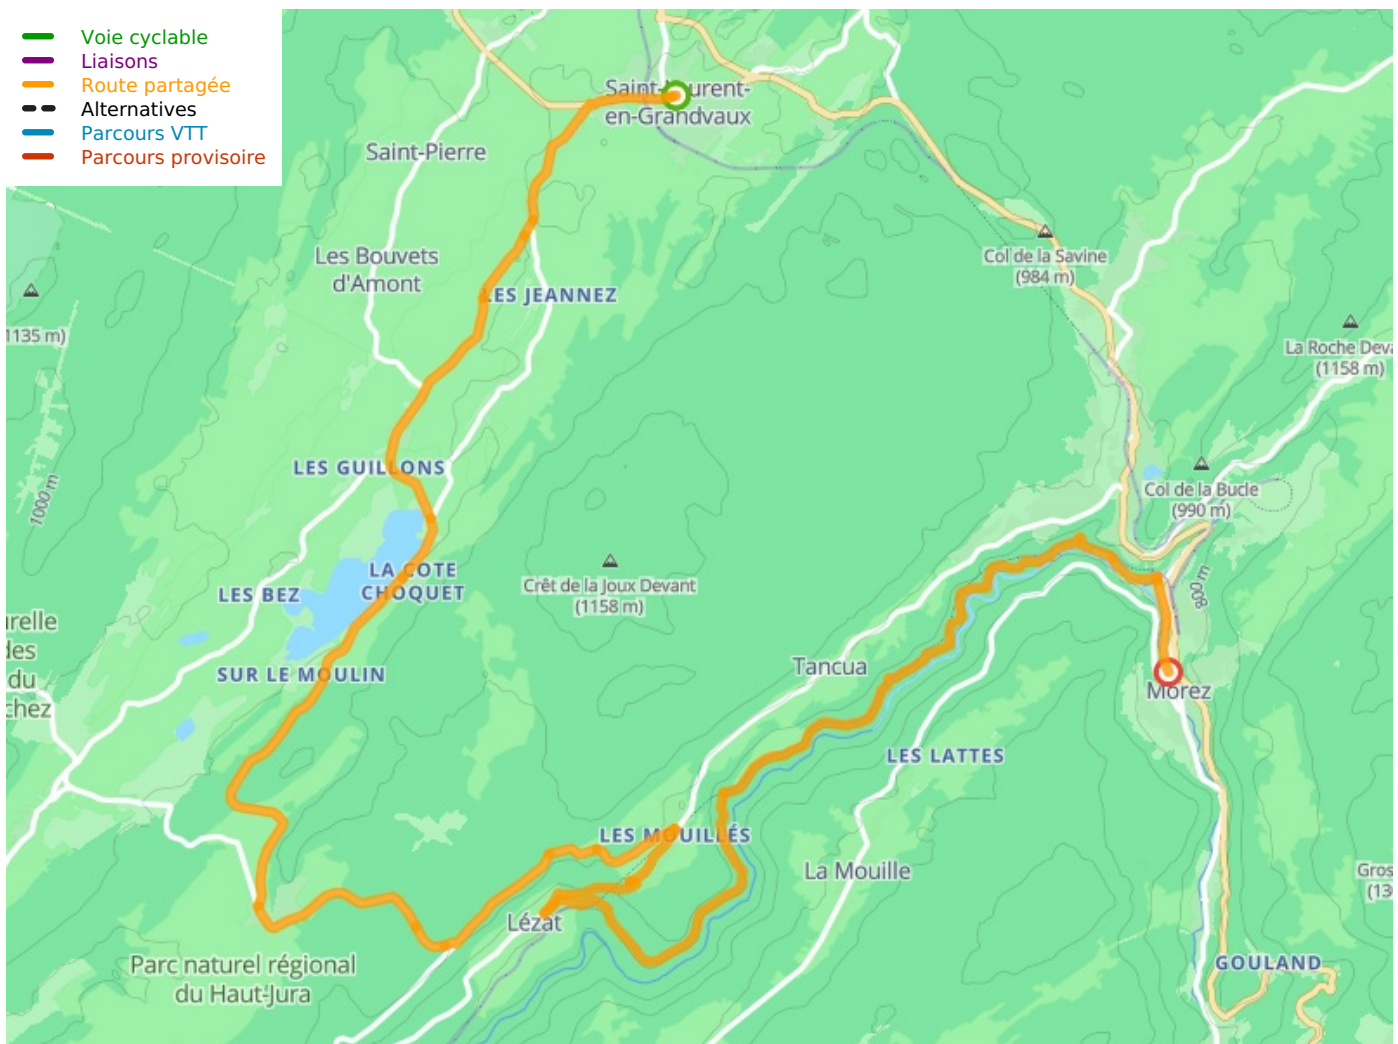

## Grande Traversée du Jura Fietsroute

---

**Départ**  
Saint-Laurent-En-Grandvaux

**Arrivée**  
Morez

**Durée**  
2 h 00 min

**Distance**  
30,19 Km

**Niveau**  
Ik ben wel wat gewend

**Thématique**  
Natuur en erfgoed

- Voie cyclable
- Liaisons
- Route partagée
- - - Alternatives
- Parcours VTT
- Parcours provisoire

**Départ**  
Saint-Laurent-En-Grandvaux

**Arrivée**  
Morez