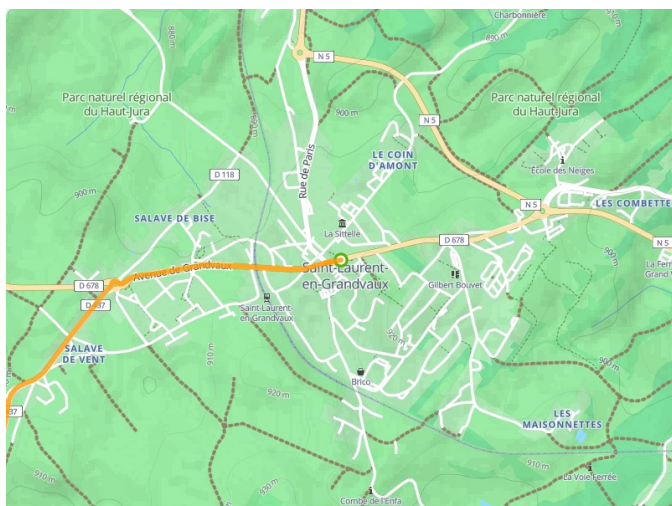

# Saint-Laurent-En-Grandvaux / Morez

## Grande Traversée du Jura Fietsroute

---

**Départ**  
Saint-Laurent-En-Grandvaux

**Arrivée**  
Morez

**Durée**  
2 h 00 min

**Distance**  
30,19 Km

**Niveau**  
Ik ben wel wat gewend

**Thématique**  
Natuur en erfgoed

**Départ**  
 Saint-Laurent-En-Grandvaux

**Arrivée**  
 Morez