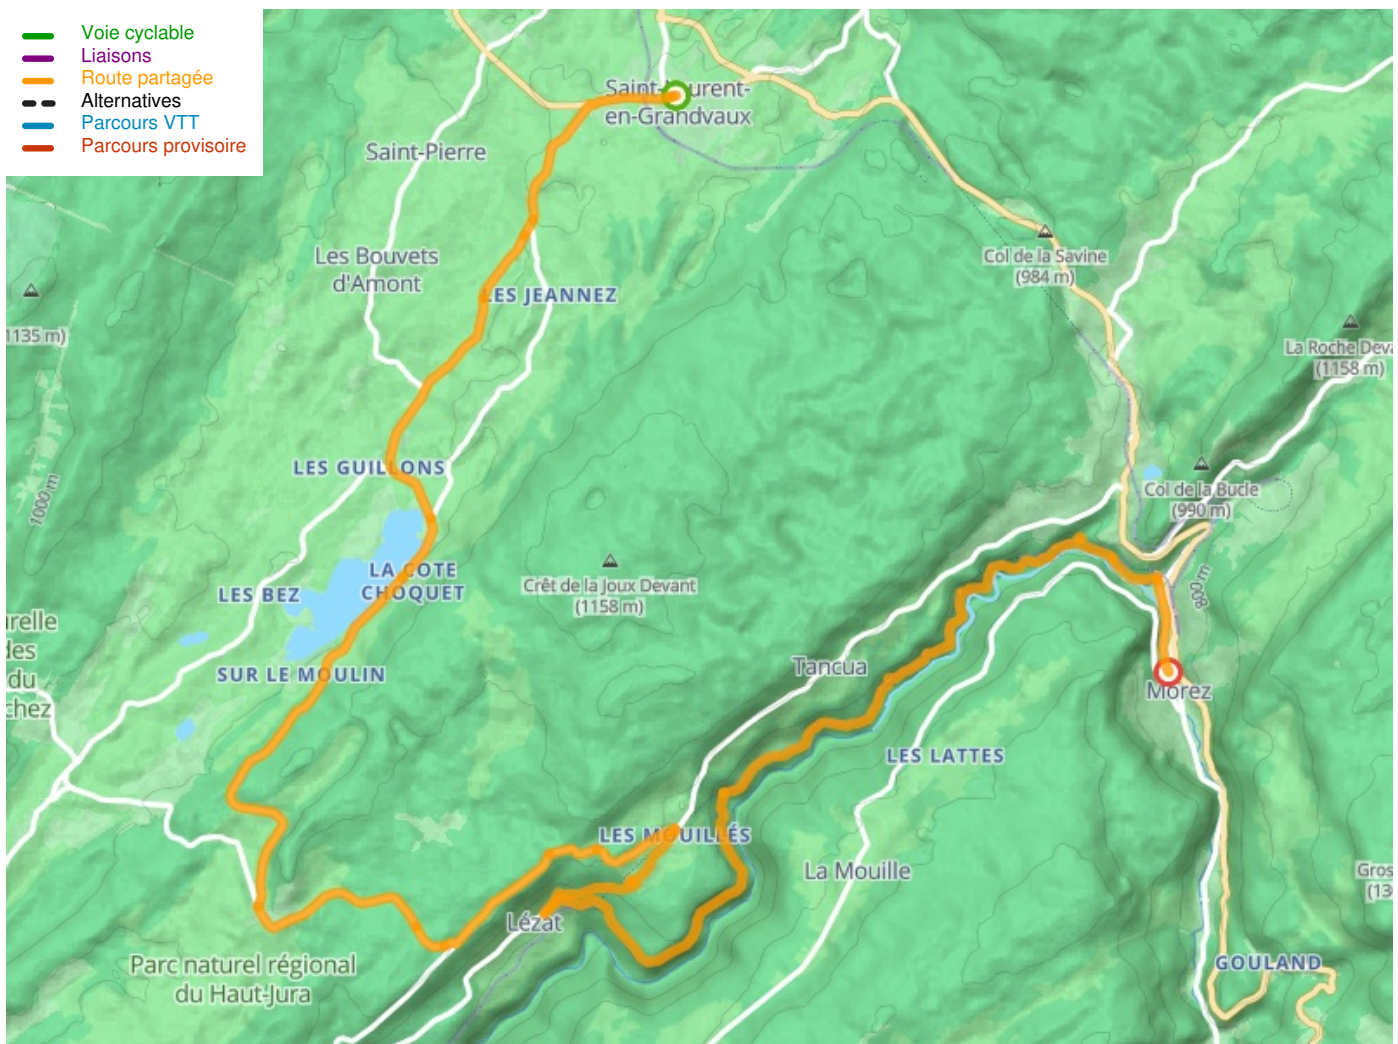

## Grande Traversée du Jura Fietsroute

---

**Départ**  
Saint-Laurent-En-Grandvaux

**Arrivée**  
Morez

**Durée**  
2 h 00 min

**Distance**  
30,19 Km

**Niveau**  
Ik ben wel wat gewend

**Thématique**  
Natuur en erfgoed

**Départ**  
 Saint-Laurent-En-Grandvaux

**Arrivée**  
 Morez