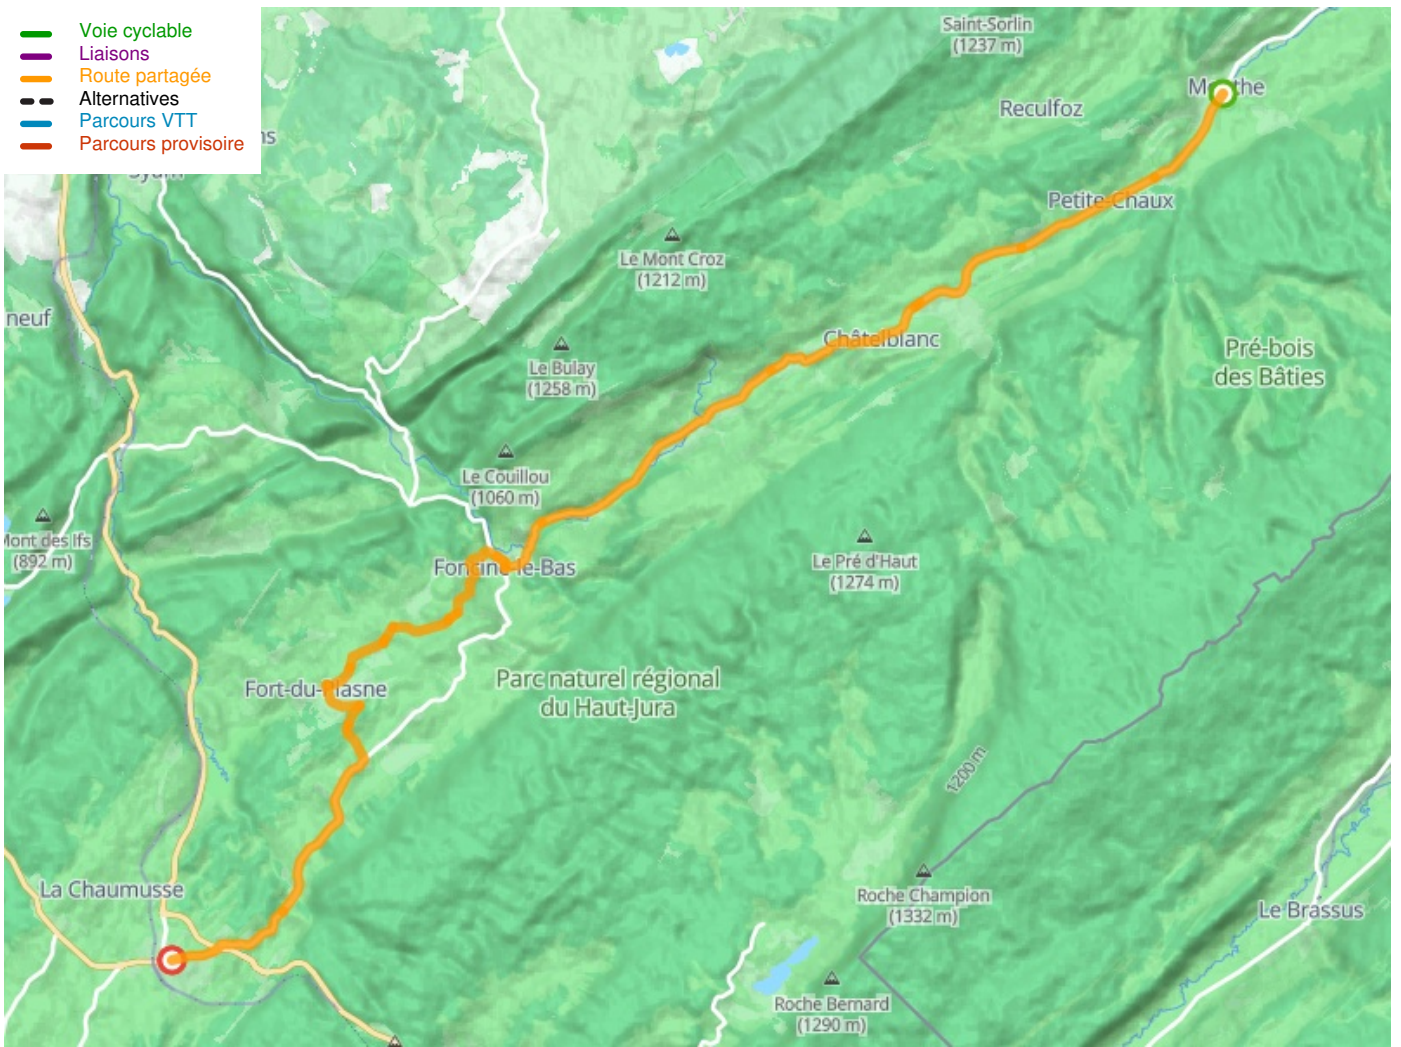

Mouthe / Saint-Laurent-En-Grandvaux

Grande Traversée du Jura Fietsroute

Départ
Mouthe

Arrivée
Saint-Laurent-En-
Grandvaux

Durée
1 h 53 min

Distance
28,36 Km

Niveau
Ik overtrek mijzelf

Thématique
langs kanalen en rivieren

- Voie cyclable
- Liaisons
- Route partagée
- - - Alternatives
- Parcours VTT
- Parcours provisoire

Départ
Mouthe

Arrivée
Saint-Laurent-En-Grandvaux