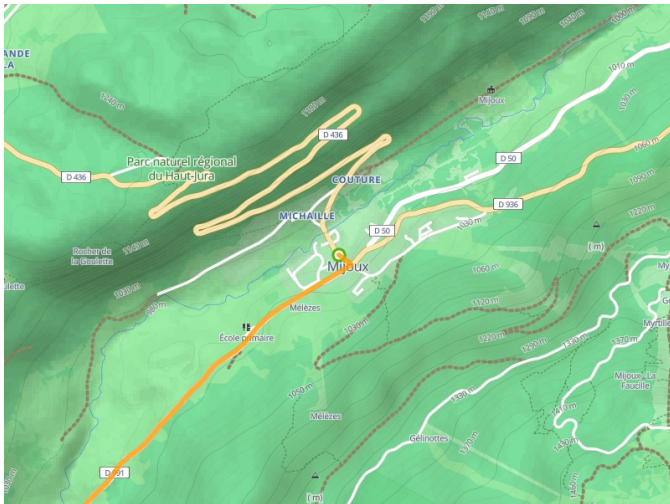

# Mijoux / Bellegarde-Sur-Valserine

## Grande Traversée du Jura Fietsroute

---

**Départ**  
Mijoux

**Arrivée**  
Bellegarde-Sur-Valserine

**Durée**  
2 h 27 min

**Distance**  
36,84 Km

**Niveau**  
Ik ben wel wat gewend

**Thématique**  
langs kanalen en rivieren,  
Natuur en erfgoed

- Voie cyclable
- Liaisons
- Route partagée
- Alternatives
- Parcours VTT
- Parcours provisoire

**Départ**  
Mijoux

**Arrivée**  
Bellegarde-Sur-Valserine