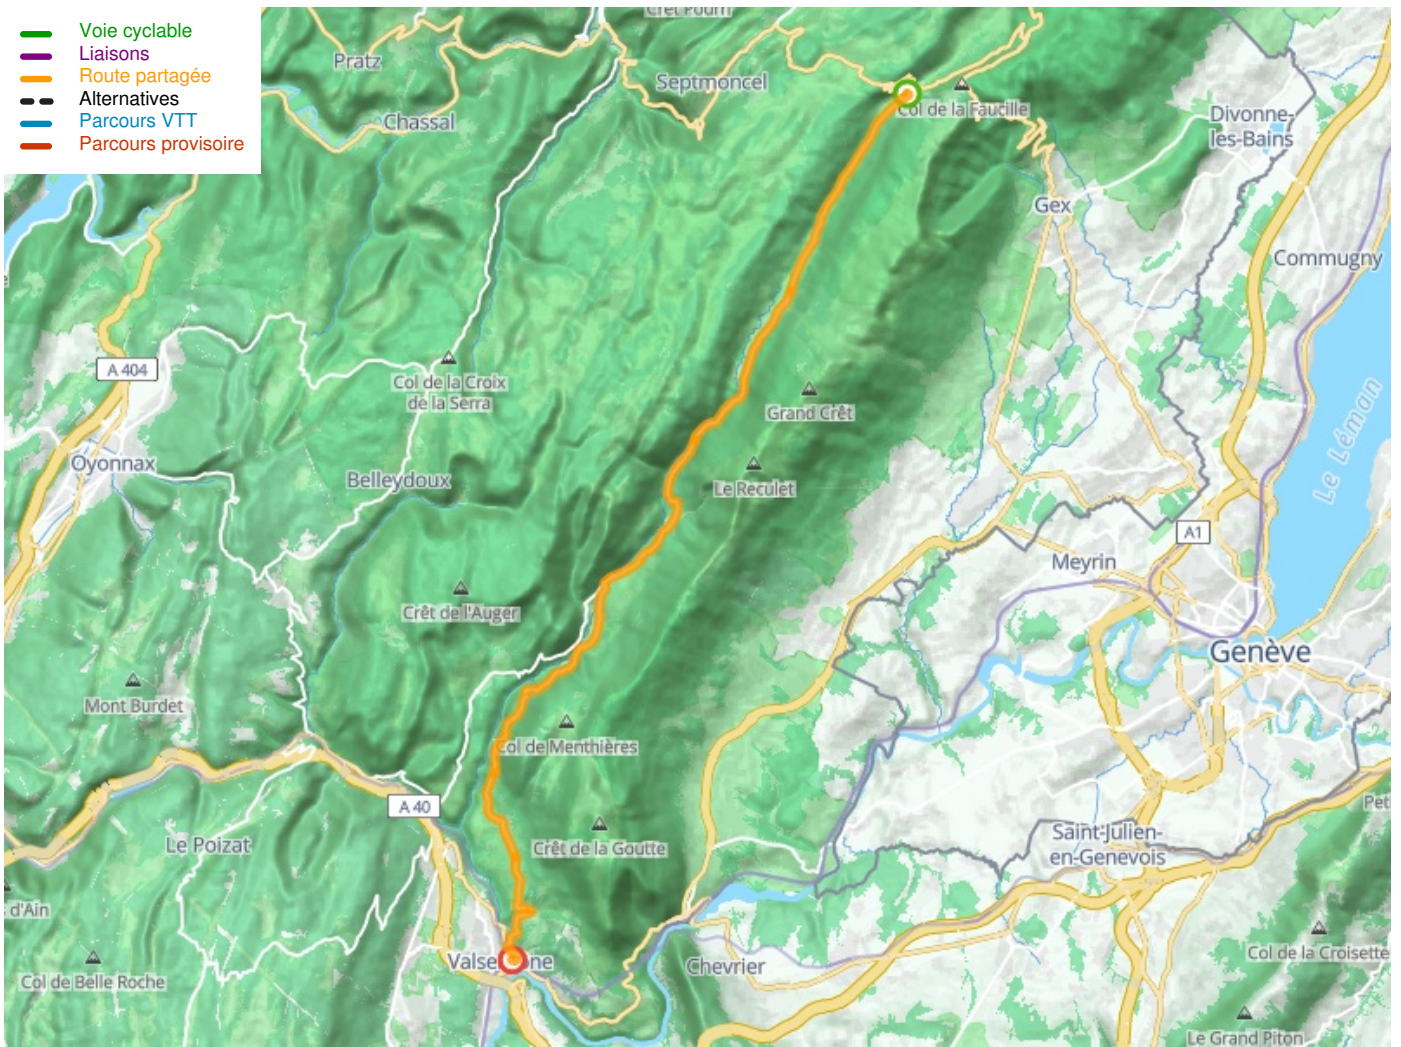

## Grande Traversée du Jura Fietsroute

---

**Départ**  
Mijoux

**Arrivée**  
Bellegarde-Sur-Valserine

**Durée**  
2 h 27 min

**Distance**  
36,84 Km

**Niveau**  
Ik ben wel wat gewend

**Thématique**  
langs kanalen en rivieren,  
Natuur en erfgoed

- Voie cyclable
- Liaisons
- Route partagée
- Alternatives
- Parcours VTT
- Parcours provisoire

**Départ**  
Mijoux

**Arrivée**  
Bellegarde-Sur-Valserine