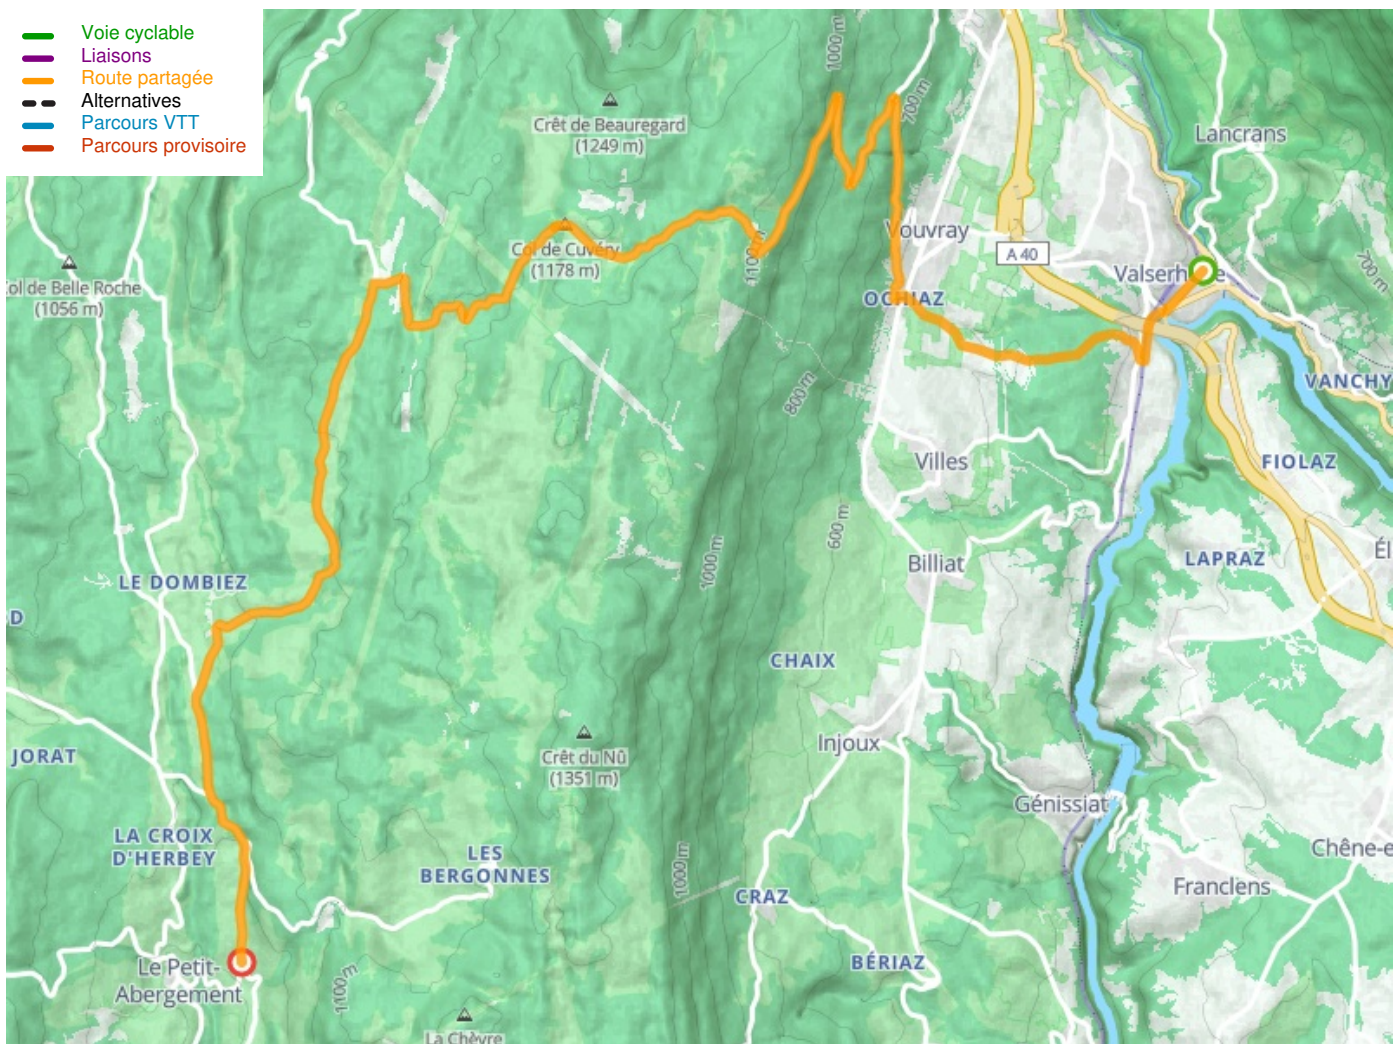

Bellegarde-Sur-Valserine / Le-Grand-Abergement

Grande Traversée du Jura Fietsroute

Départ
Bellegarde-Sur-Valserine

Arrivée
Le-Grand-Abergement

Durée
1 h 56 min

Distance
29,03 Km

Niveau
Ik overtref mijzelf

Thématique
Natuur en erfgoed

Départ
Bellegarde-Sur-Valserine

Arrivée
Le-Grand-Abergement

- Voie cyclable
- Liaisons
- Route partagée
- Alternatives
- Parcours VTT
- Parcours provisoire