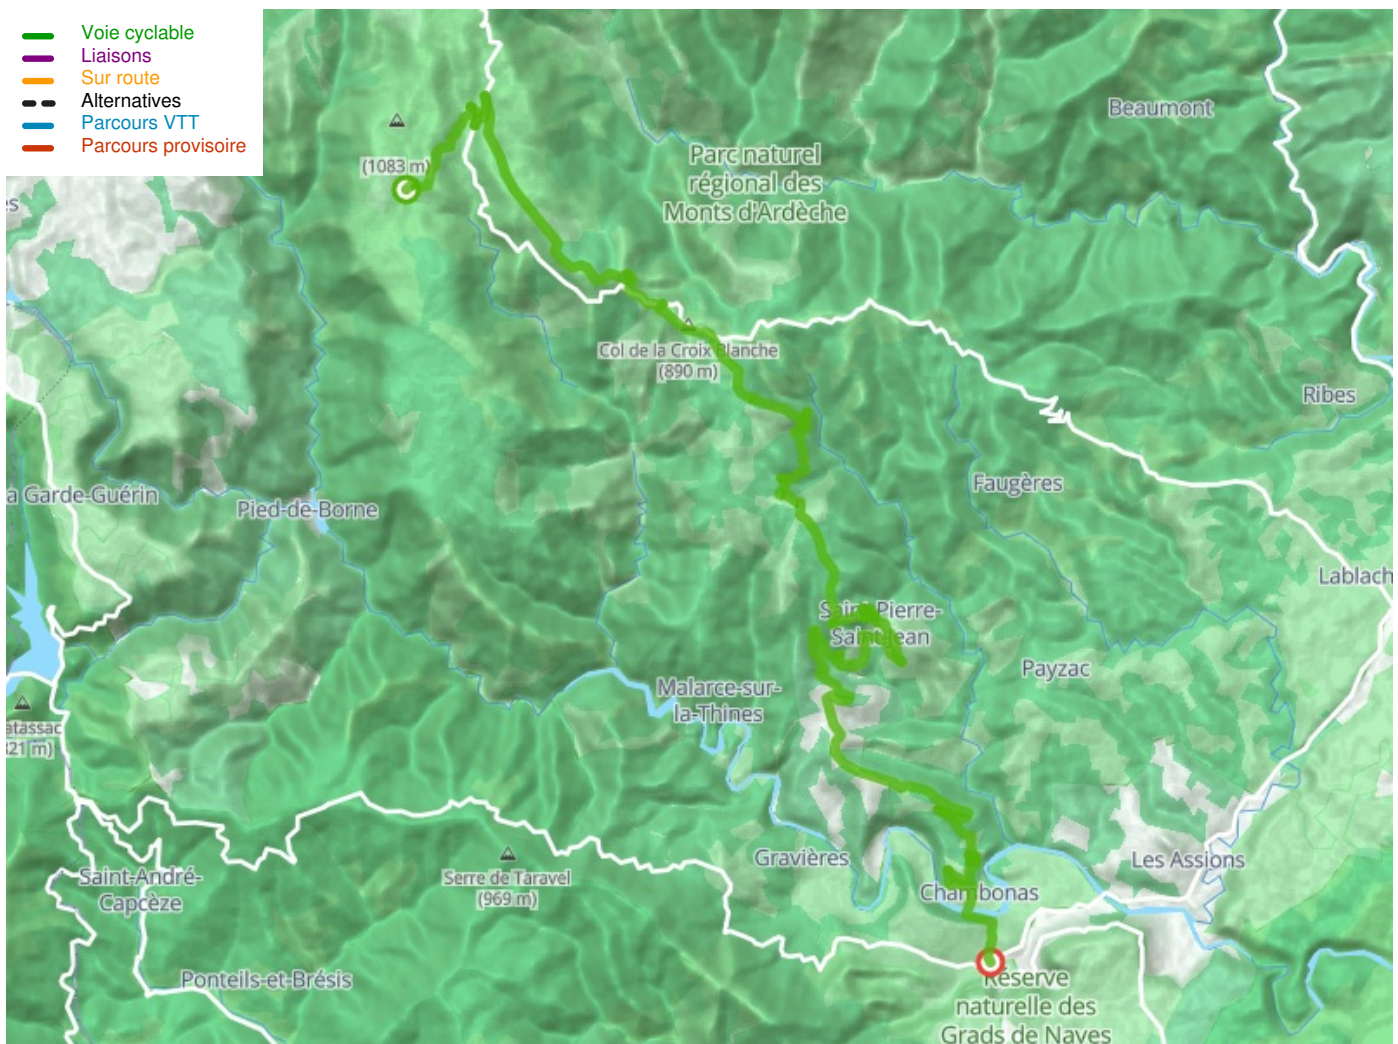

Montselgues / Les Vans

Grande Traversée de l'Ardèche mountainbikeroute

Départ
Montselgues

Arrivée
Les Vans

Durée
2 h 18 min

Distance
34,33 Km

Niveau
Ik overtref mijzelf

Thématique
In het bos, Natuur en
erfgoed

Départ
Montselgues

Arrivée
Les Vans