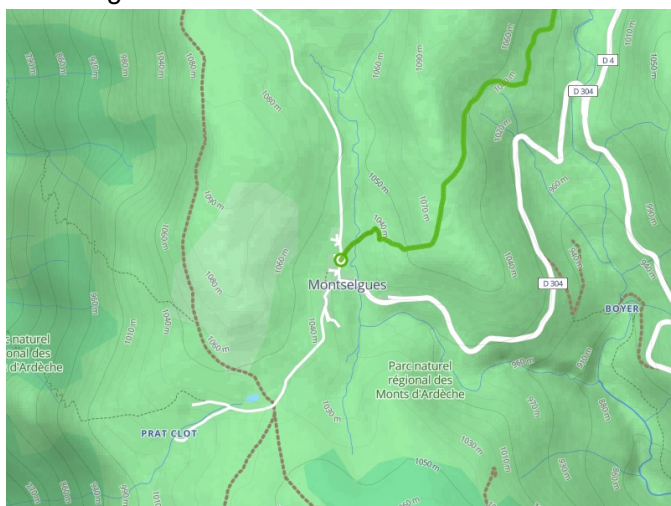

Montselgues / Les Vans

Grande Traversée de l'Ardèche mountainbikeroute

Départ
Montselgues

Arrivée
Les Vans

Durée
2 h 18 min

Distance
34,33 Km

Niveau
Ik overtref mijzelf

Thématique
In het bos, Natuur en
erfgoed

Départ
Montselgues

Arrivée
Les Vans