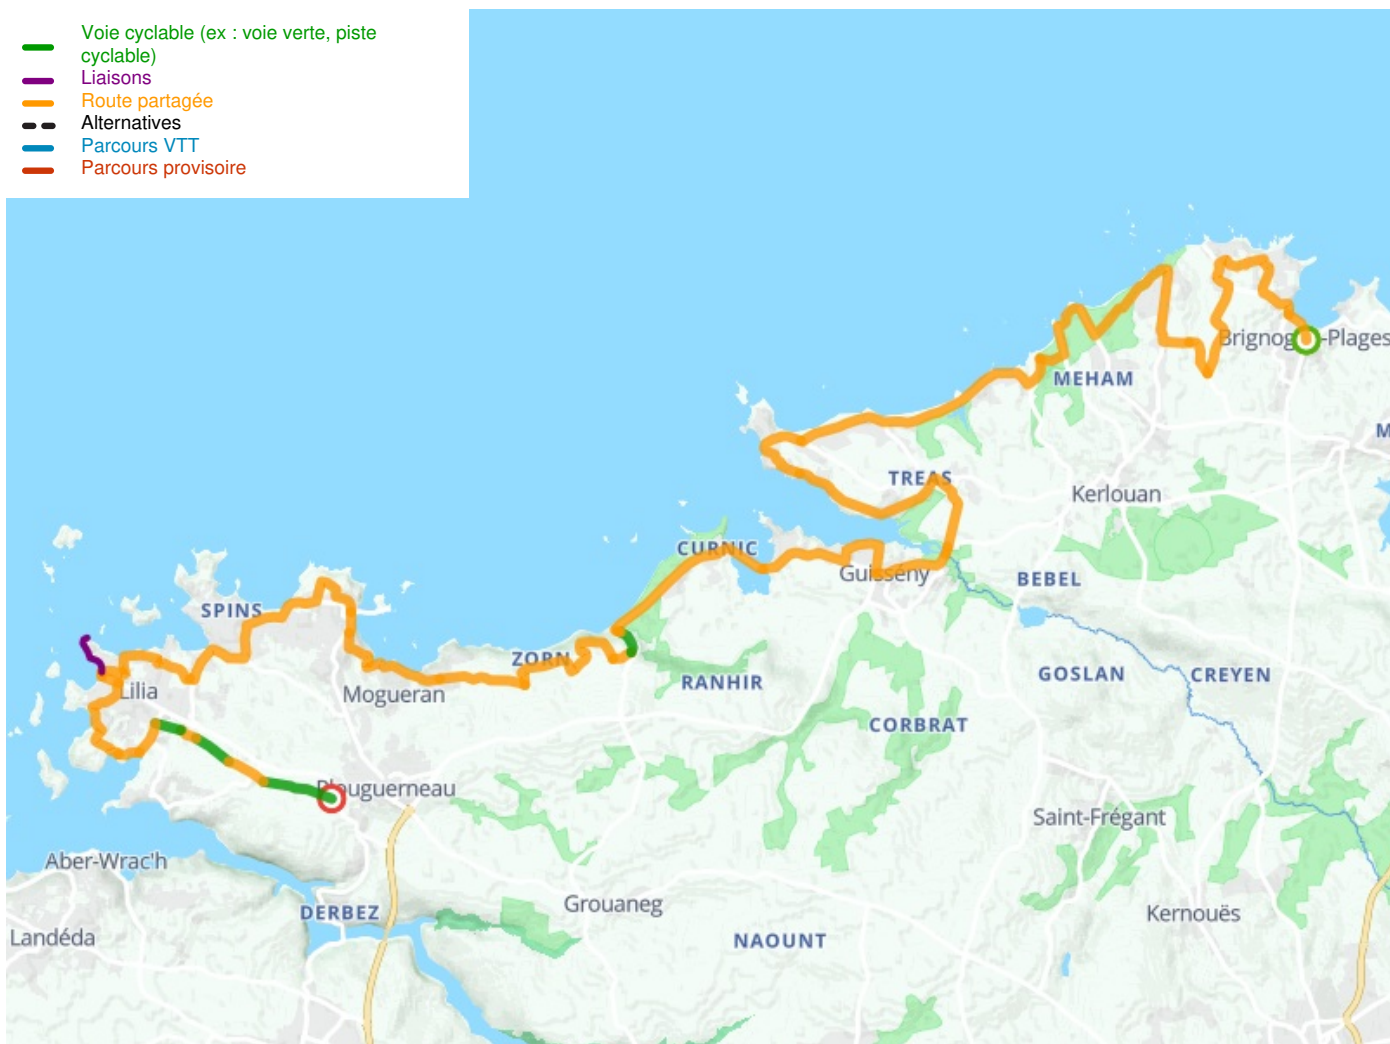

Lampaul-Plouarzel / Brest

Fietsroute V5 Bretagne

Départ
Brignogan-Plages

Arrivée
Plouguerneau

Durée
4 h 02 min

Distance
42,14 Km

Niveau
Ik overtref mijzelf

Thématique
Door kustgebieden, Natuur
en erfgoed

- Voie cyclable (ex : voie verte, piste cyclable)
- Liaisons
- Route partagée
- Alternatives
- Parcours VTT
- Parcours provisoire

Départ
Brignogan-Plages

Arrivée
Plouguerneau