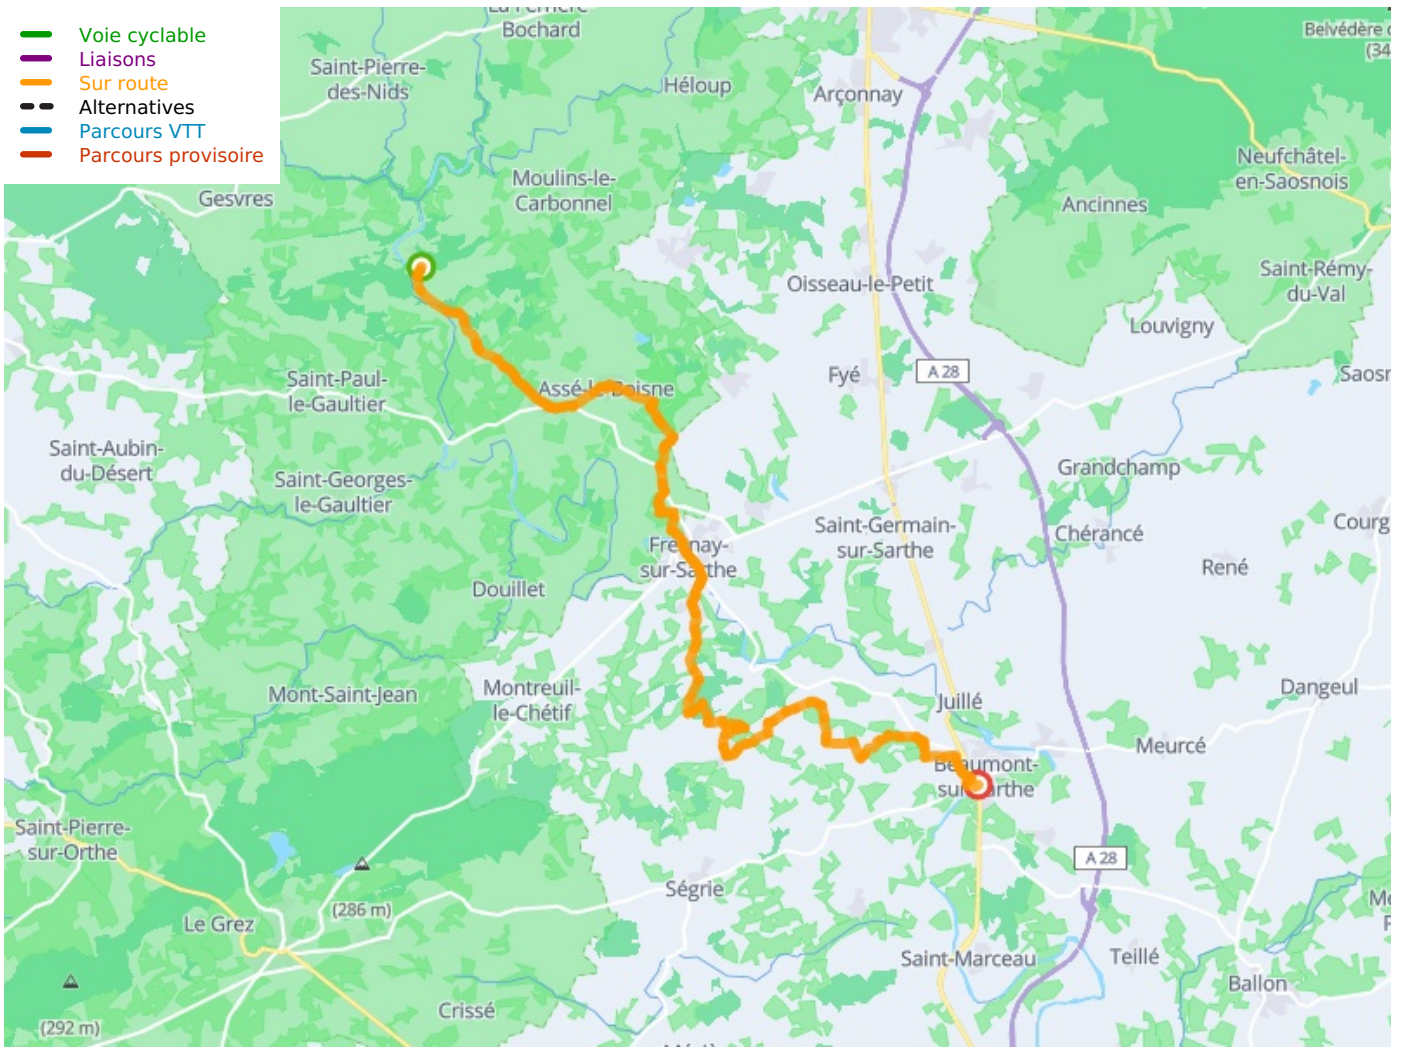

# St-Léonard-des-Bois / Beaumont-sur-Sarthe

Fietsroute V44 : Alençon - Le Mans - Saumur

---

**Départ**  
St-Léonard-des-Bois

**Arrivée**  
Beaumont-sur-Sarthe

**Durée**  
2 h 06 min

**Distance**  
33,05 Km

**Niveau**  
Ik ben wel wat gewend

- Voie cyclable
- Liaisons
- Sur route
- Alternatives
- Parcours VTT
- Parcours provisoire

**Départ**  
St-Léonard-des-Bois

**Arrivée**  
Beaumont-sur-Sarthe