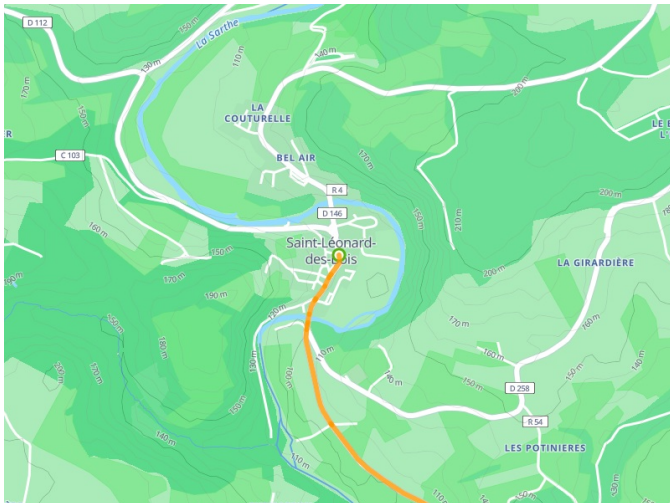

# St-Léonard-des-Bois / Beaumont-sur-Sarthe

Fietsroute V44 : Alençon - Le Mans - Saumur

---

**Départ**  
St-Léonard-des-Bois

**Arrivée**  
Beaumont-sur-Sarthe

**Durée**  
2 h 06 min

**Distance**  
33,05 Km

**Niveau**  
Ik ben wel wat gewend

- Voie cyclable
- Liaisons
- Sur route
- Alternatives
- Parcours VTT
- Parcours provisoire

**Départ**  
St-Léonard-des-Bois

**Arrivée**  
Beaumont-sur-Sarthe