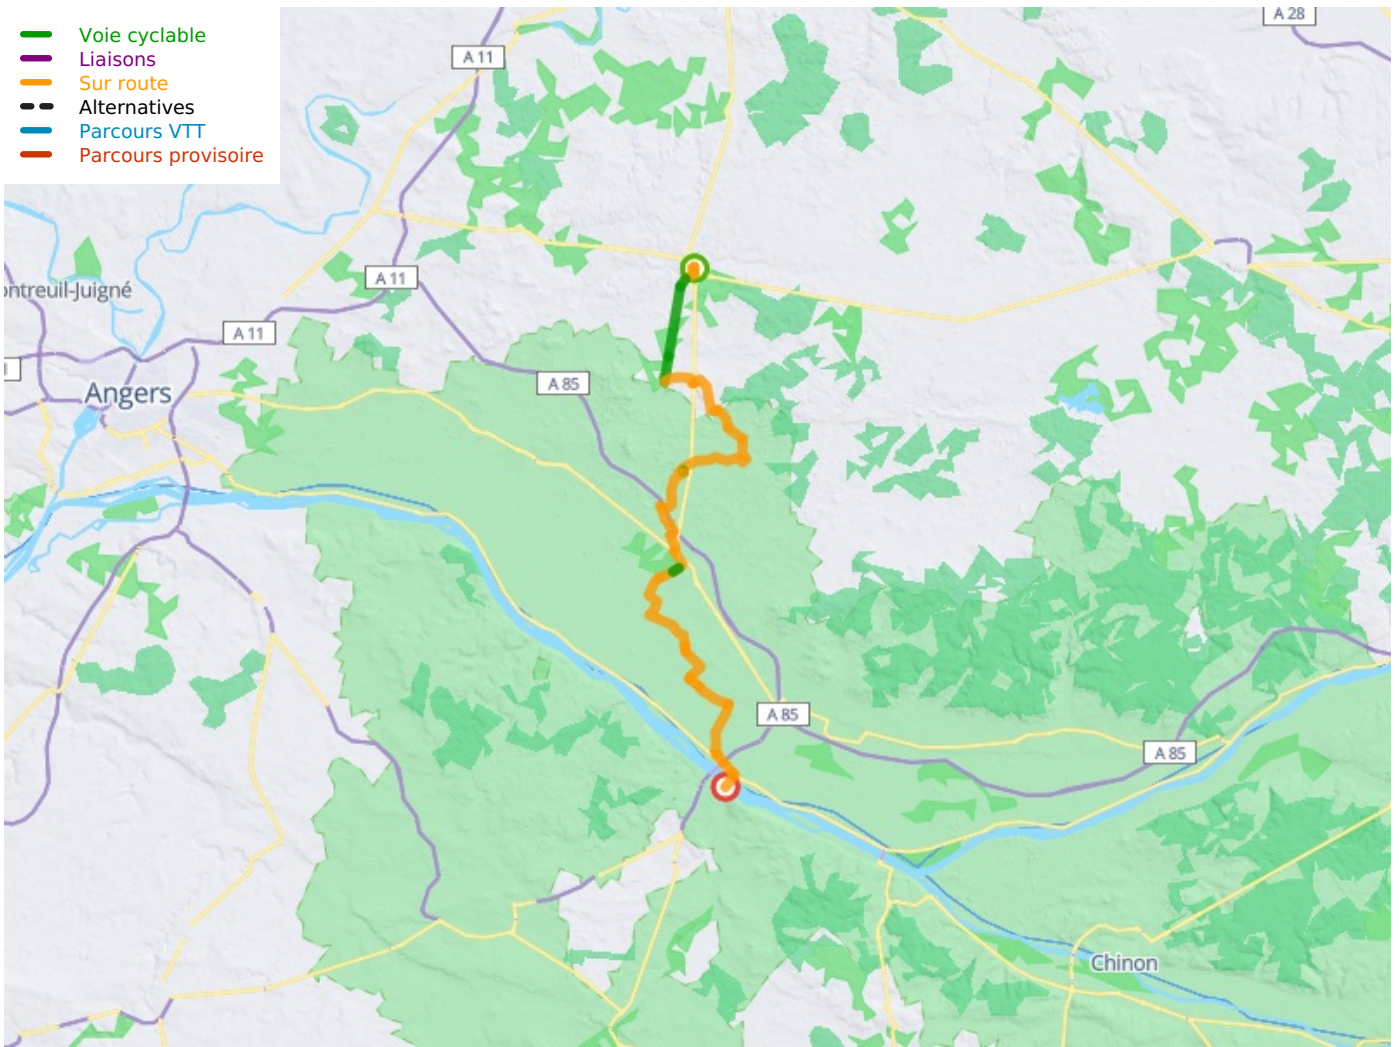

## Baugé / Saumur

Fietsroute V44 : Alençon - Le Mans - Saumur

---

**Départ**  
Baugé

**Arrivée**  
Saumur

**Durée**  
3 h 18 min

**Distance**  
48,11 Km

**Niveau**  
Ik ben wel wat gewend

**Thématique**  
Natuur en erfgoed

- Voie cyclable
- Liaisons
- Sur route
- - - Alternatives
- Parcours VTT
- Parcours provisoire

### Départ Baugé

### Arrivée Saumur