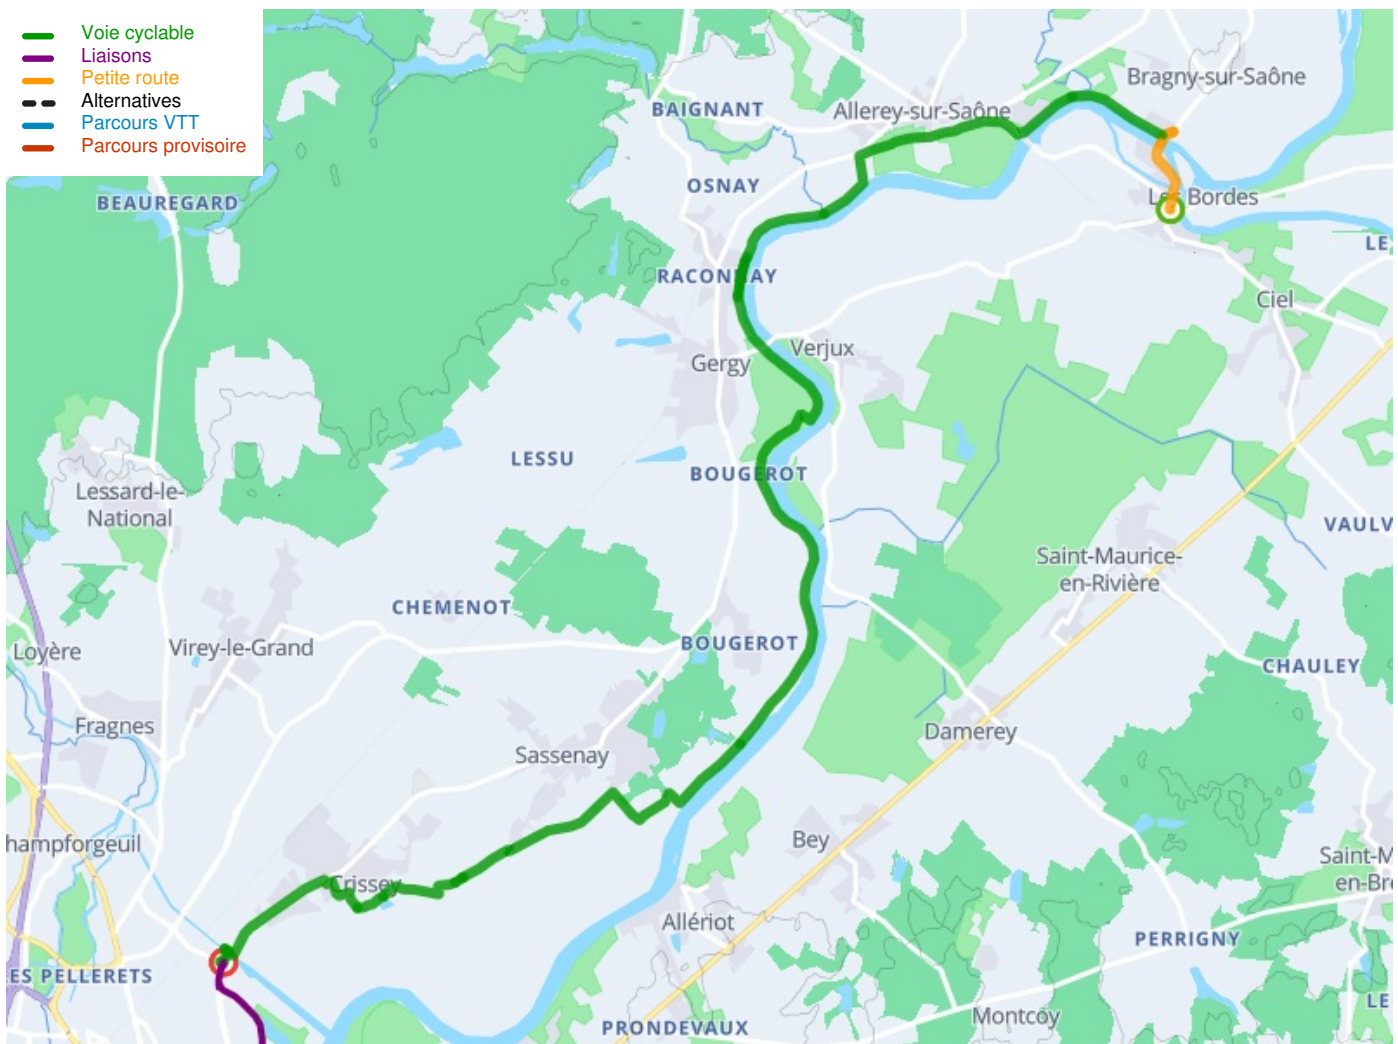

# Verdun-sur-le-Doubs / Chalon-sur-Saône

EuroVelo 6 - Fietsroute langs de Europese rivieren

---

**Départ**  
Verdun-sur-le-Doubs

**Arrivée**  
Chalon-sur-Saône

**Durée**  
1 h 57 min

**Distance**  
24,95 Km

**Niveau**  
Ik ben wel wat gewend

**Thématique**  
langs kanalen en rivieren

**Départ**  
**Verdun-sur-le-Doubs**

**Arrivée**  
**Chalons-sur-Saône**