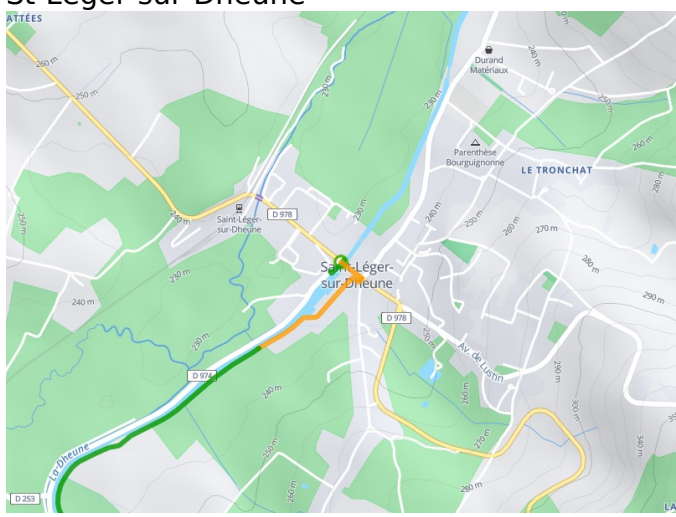

St-Léger-sur-Dheune / Montchanin

EuroVelo 6 - Fietsroute langs de Europese rivieren

Départ
St-Léger-sur-Dheune

Arrivée
Montchanin

Durée
1 h 31 min

Distance
17,69 Km

Niveau
Ik overtrek mijzelf

Thématique
Natuur en erfgoed

Départ
St-Léger-sur-Dheune

Arrivée
Montchanin