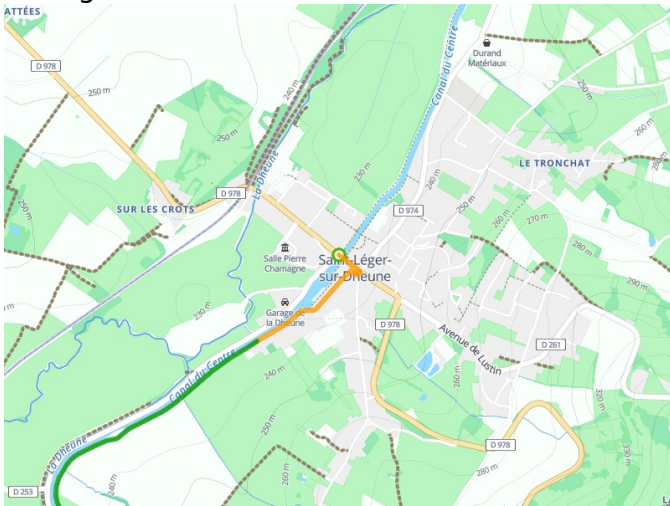

St-Léger-sur-Dheune / Montchanin

EuroVelo 6 - Fietsroute langs de Europese rivieren

Départ
St-Léger-sur-Dheune

Arrivée
Montchanin

Durée
1 h 31 min

Distance
17,69 Km

Niveau
Ik ben beginner / met
het gezin

Thématique
Natuur en erfgoed

- Voie cyclable
- Liaisons
- Route partagée
- - - Alternatives
- Parcours VTT
- Parcours provisoire

Départ
St-Léger-sur-Dheune

Arrivée
Montchanin