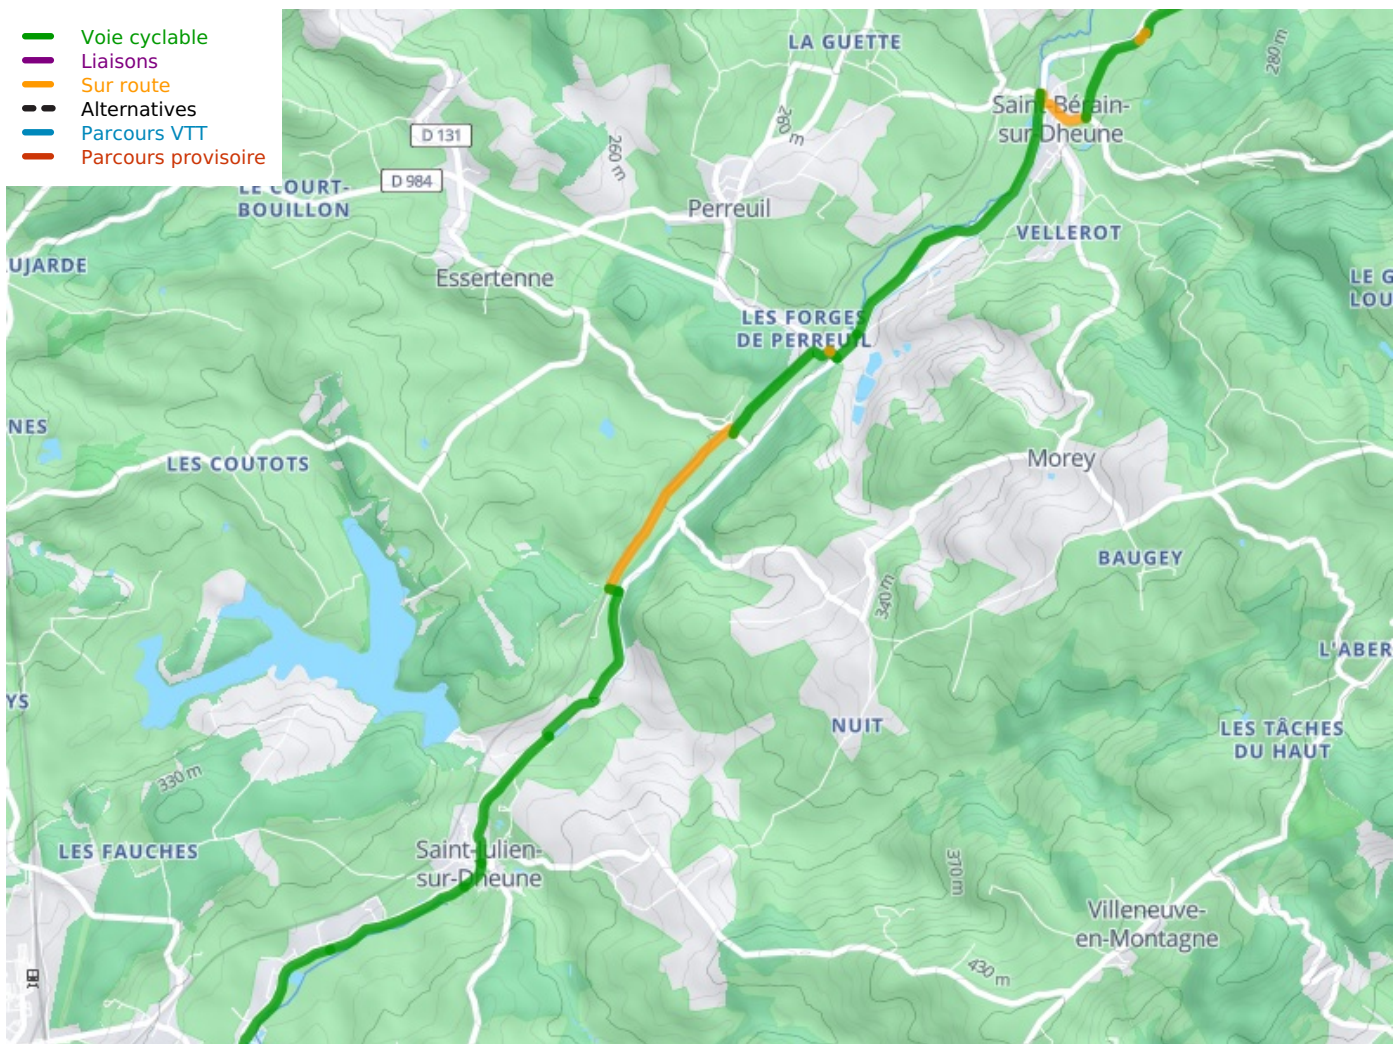

St-Léger-sur-Dheune / Montchanin

EuroVelo 6 - Fietsroute langs de Europese rivieren

Départ
St-Léger-sur-Dheune

Arrivée
Montchanin

Durée
1 h 31 min

Distance
17,69 Km

Niveau
Ik overtrek mijzelf

Thématique
Natuur en erfgoed

Départ
St-Léger-sur-Dheune

Arrivée
Montchanin