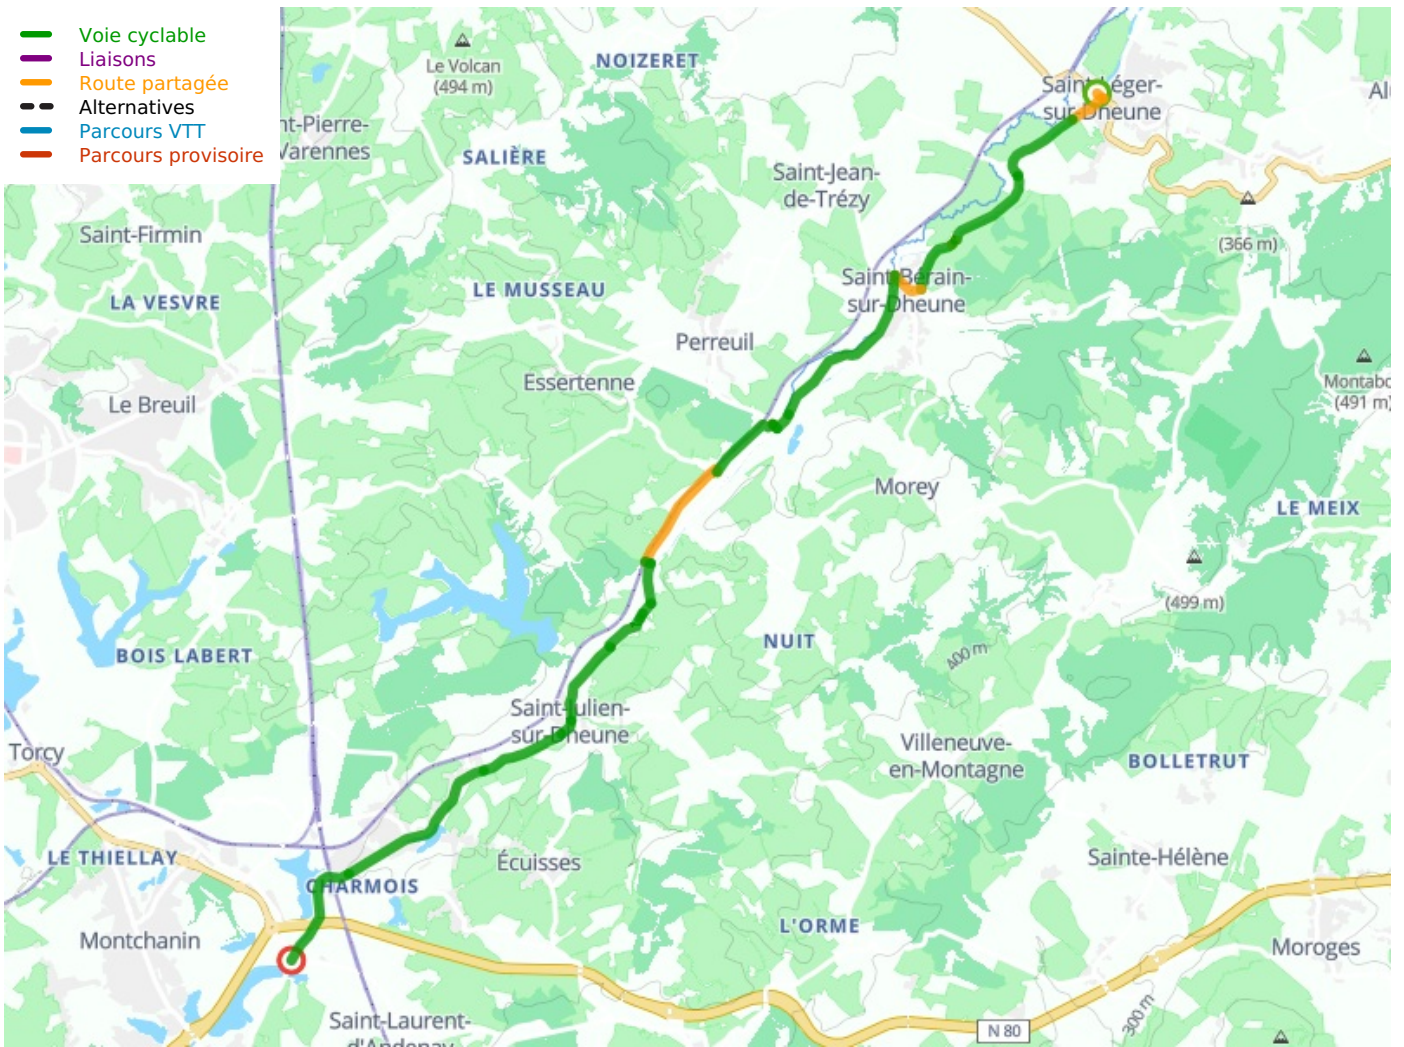

St-Léger-sur-Dheune / Montchanin

EuroVelo 6 - Fietsroute langs de Europese rivieren

Départ
St-Léger-sur-Dheune

Arrivée
Montchanin

Durée
1 h 31 min

Distance
17,69 Km

Niveau
Ik ben beginner / met
het gezin

Thématique
Natuur en erfgoed

- Voie cyclable
- Liaisons
- Route partagée
- - - Alternatives
- Parcours VTT
- Parcours provisoire

Départ
St-Léger-sur-Dheune

Arrivée
Montchanin