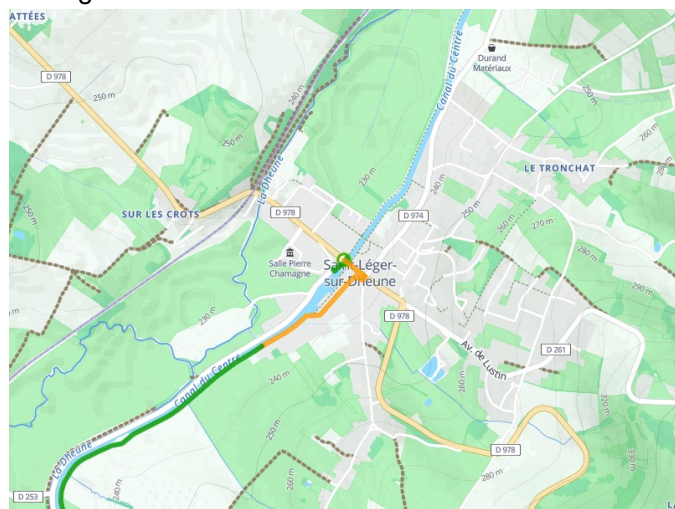

St-Léger-sur-Dheune / Montchanin

EuroVelo 6 - Fietsroute langs de Europese rivieren

Départ
St-Léger-sur-Dheune

Arrivée
Montchanin

Durée
1 h 31 min

Distance
17,69 Km

Niveau
Ik overtref mijzelf

Thématique
Natuur en erfgoed

Départ
St-Léger-sur-Dheune

Arrivée
Montchanin