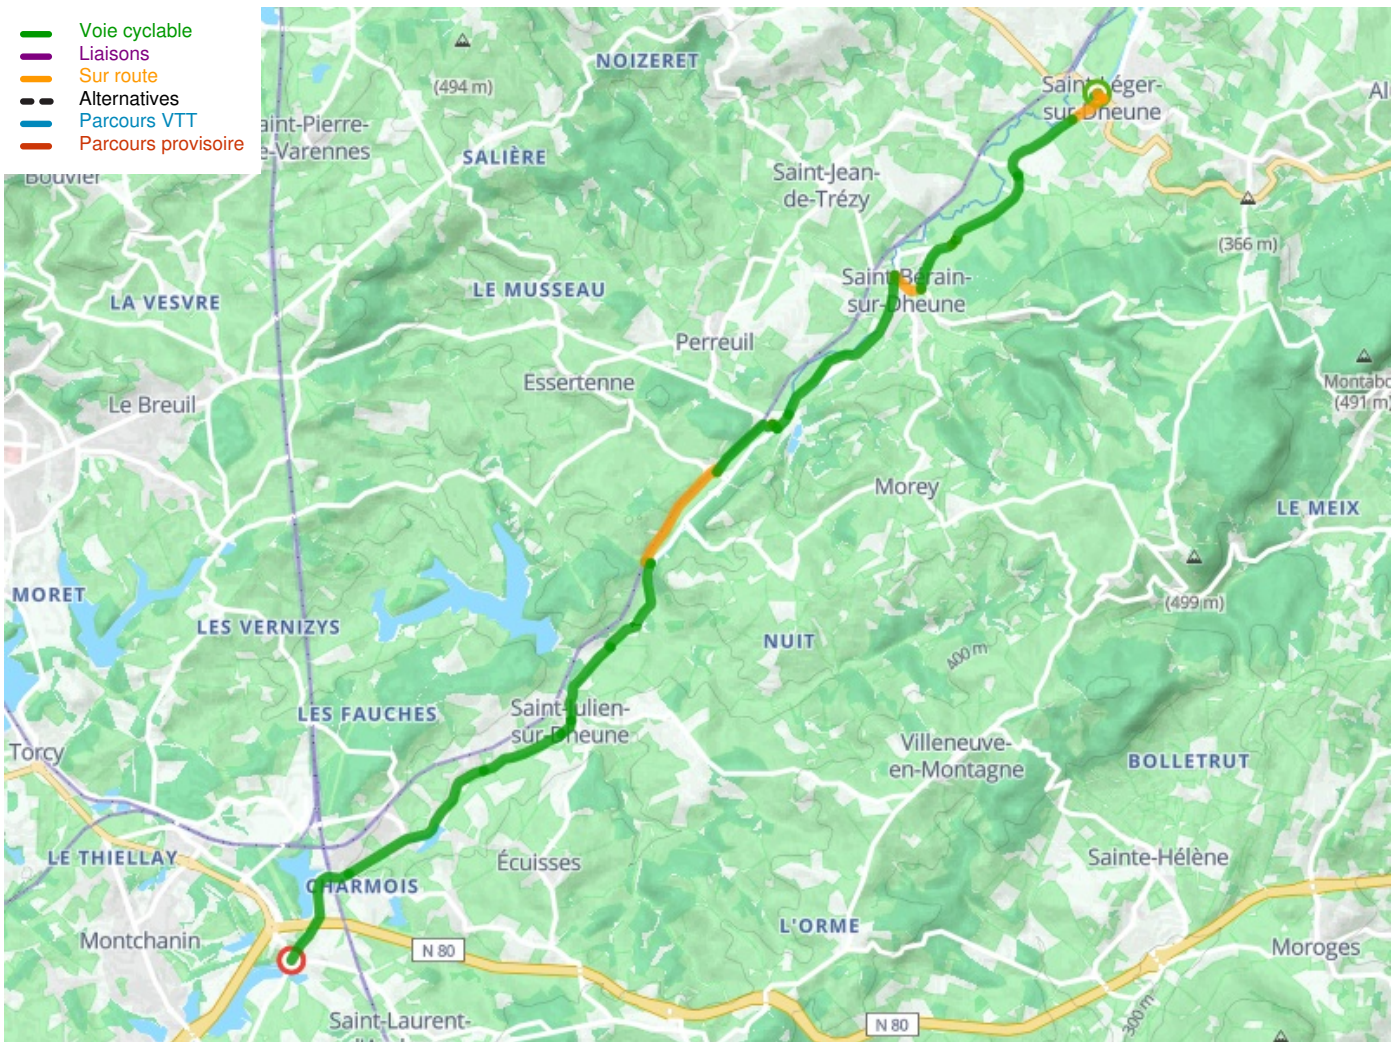

St-Léger-sur-Dheune / Montchanin

EuroVelo 6 - Fietsroute langs de Europese rivieren

Départ
St-Léger-sur-Dheune

Arrivée
Montchanin

Durée
1 h 31 min

Distance
17,69 Km

Niveau
Ik overtref mijzelf

Thématique
Natuur en erfgoed

Départ
St-Léger-sur-Dheune

Arrivée
Montchanin