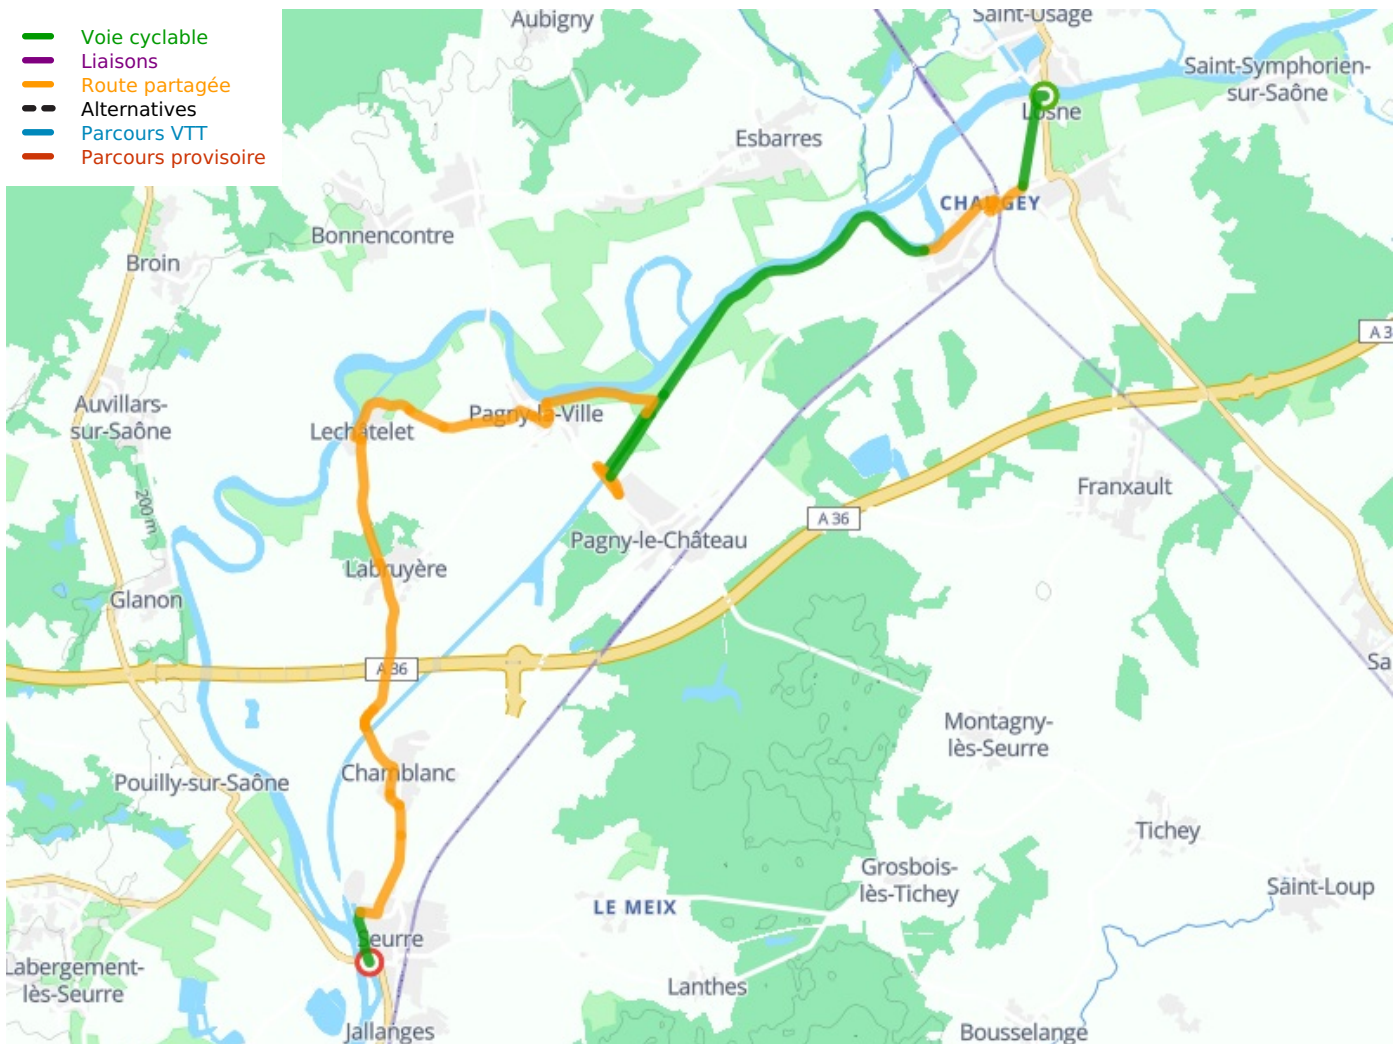

# St-Jean-de-Losne / Seurre

## EuroVelo 6 - Fietsroute langs de Europese rivieren

---

**Départ**  
St-Jean-de-Losne

**Arrivée**  
Seurre

**Durée**  
1 h 35 min

**Distance**  
23,79 Km

**Niveau**  
Ik ben wel wat gewend

**Thématique**  
langs kanalen en  
rivieren

**Départ**  
**St-Jean-de-Losne**

**Arrivée**  
**Seurre**