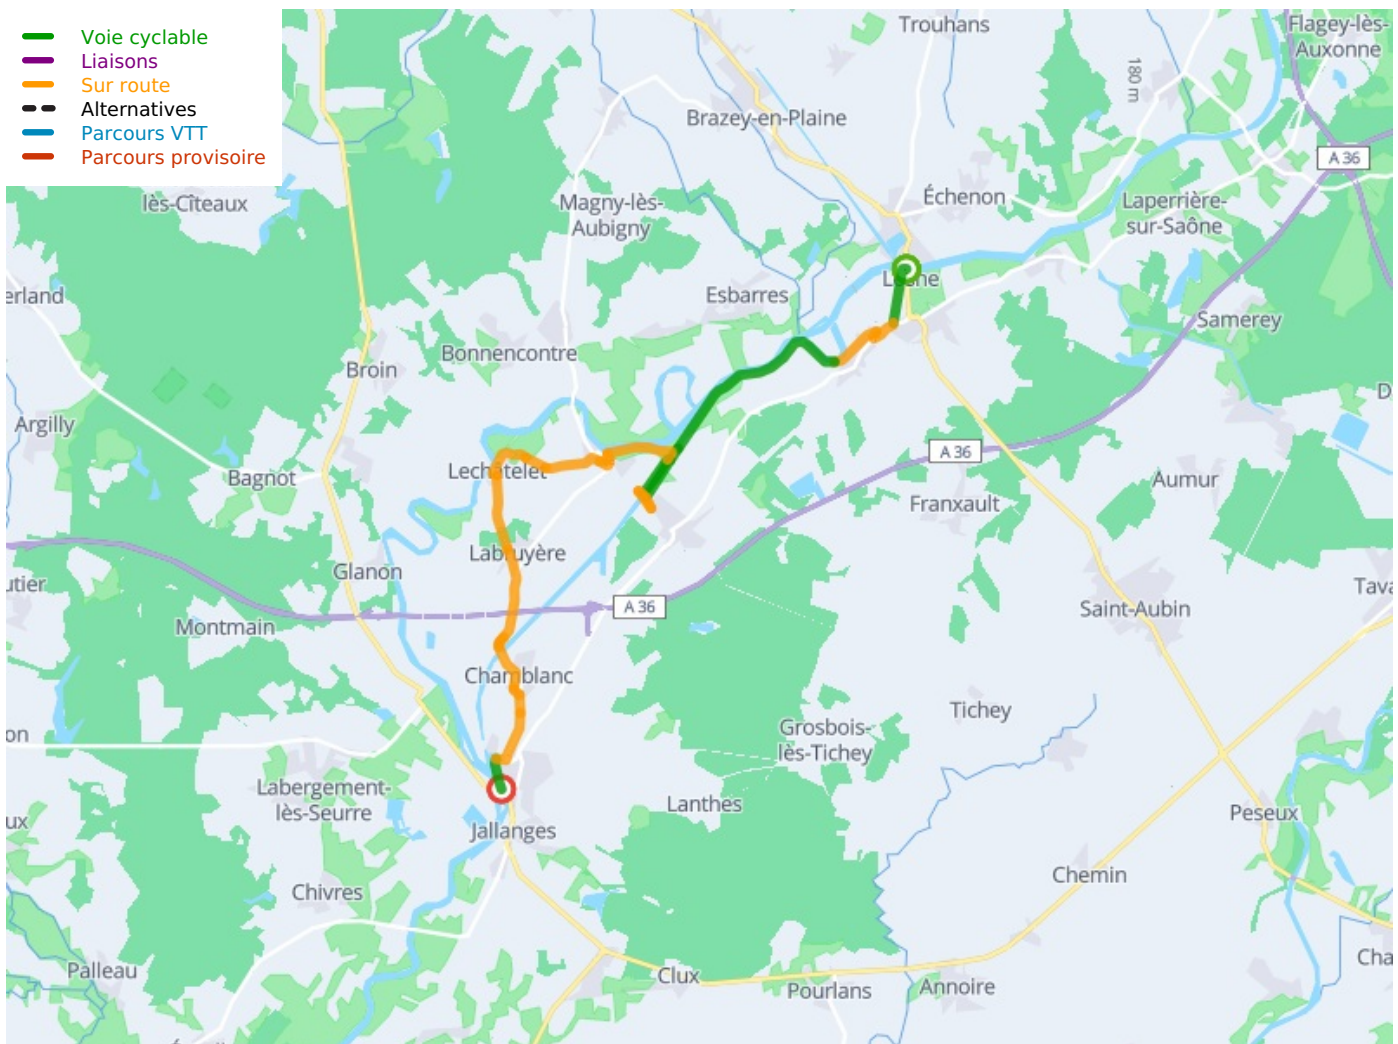

St-Jean-de-Losne / Seurre

EuroVelo 6 - Fietsroute langs de Europese rivieren

Départ
St-Jean-de-Losne

Arrivée
Seurre

Durée
1 h 35 min

Distance
23,79 Km

Niveau
Ik ben wel wat gewend

Thématique
langs kanalen en
rivieren

Départ
St-Jean-de-Losne

Arrivée
Seurre