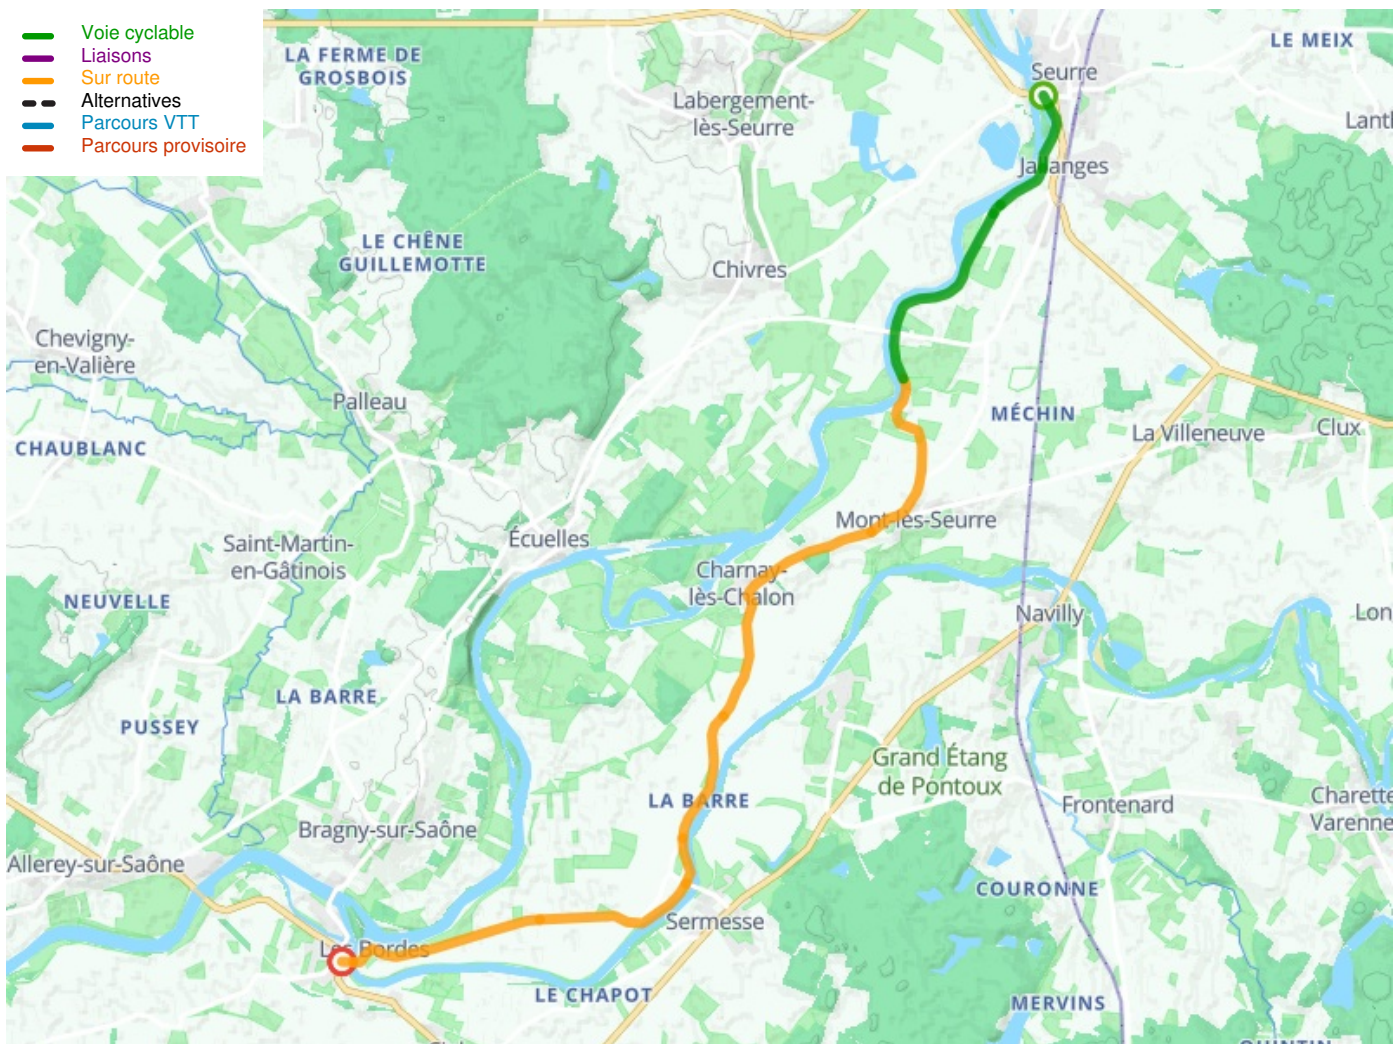

Seurre / Verdun-sur-le-Doubs

EuroVelo 6 - Fietsroute langs de Europese rivieren

Départ
Seurre

Arrivée
Verdun-sur-le-Doubs

Durée
1 h 13 min

Distance
18,20 Km

Niveau
Ik ben wel wat gewend

Thématique
langs kanalen en rivieren

**Départ
Seurre**

**Arrivée
Verdun-sur-le-Doubs**