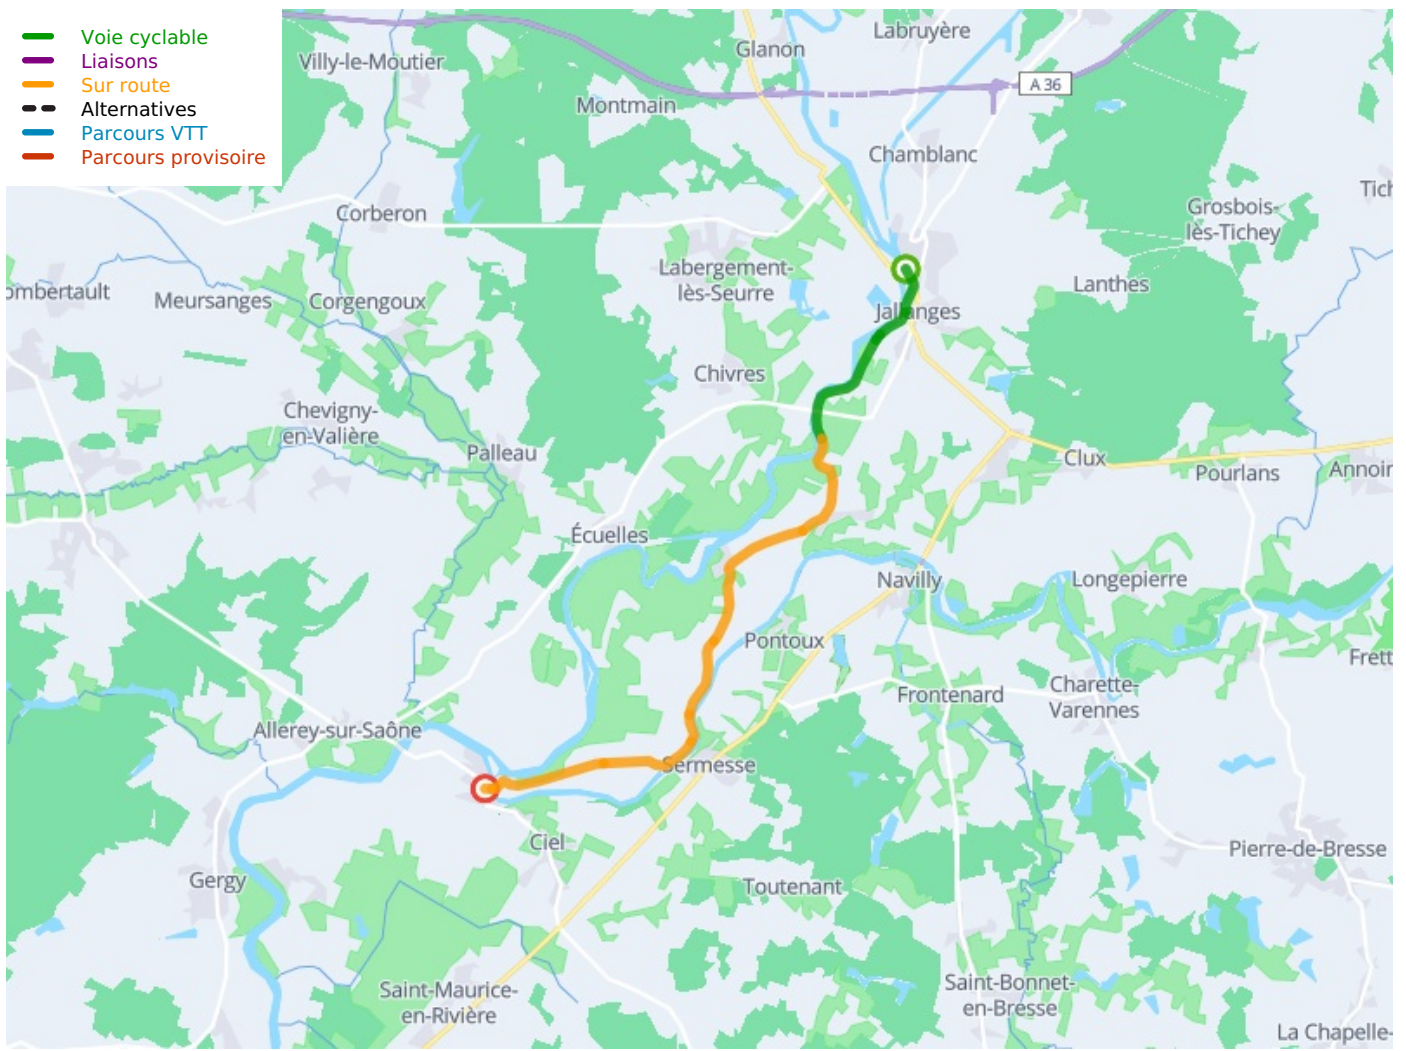

Seurre / Verdun-sur-le-Doubs

EuroVelo 6 - Fietsroute langs de Europese rivieren

Départ
Seurre

Arrivée
Verdun-sur-le-Doubs

Durée
1 h 13 min

Distance
18,20 Km

Niveau
Ik ben wel wat gewend

Thématique
langs kanalen en
rivieren

- Voie cyclable
- Liaisons
- Sur route
- - - Alternatives
- Parcours VTT
- Parcours provisoire

**Départ
Seurre**

**Arrivée
Verdun-sur-le-Doubs**