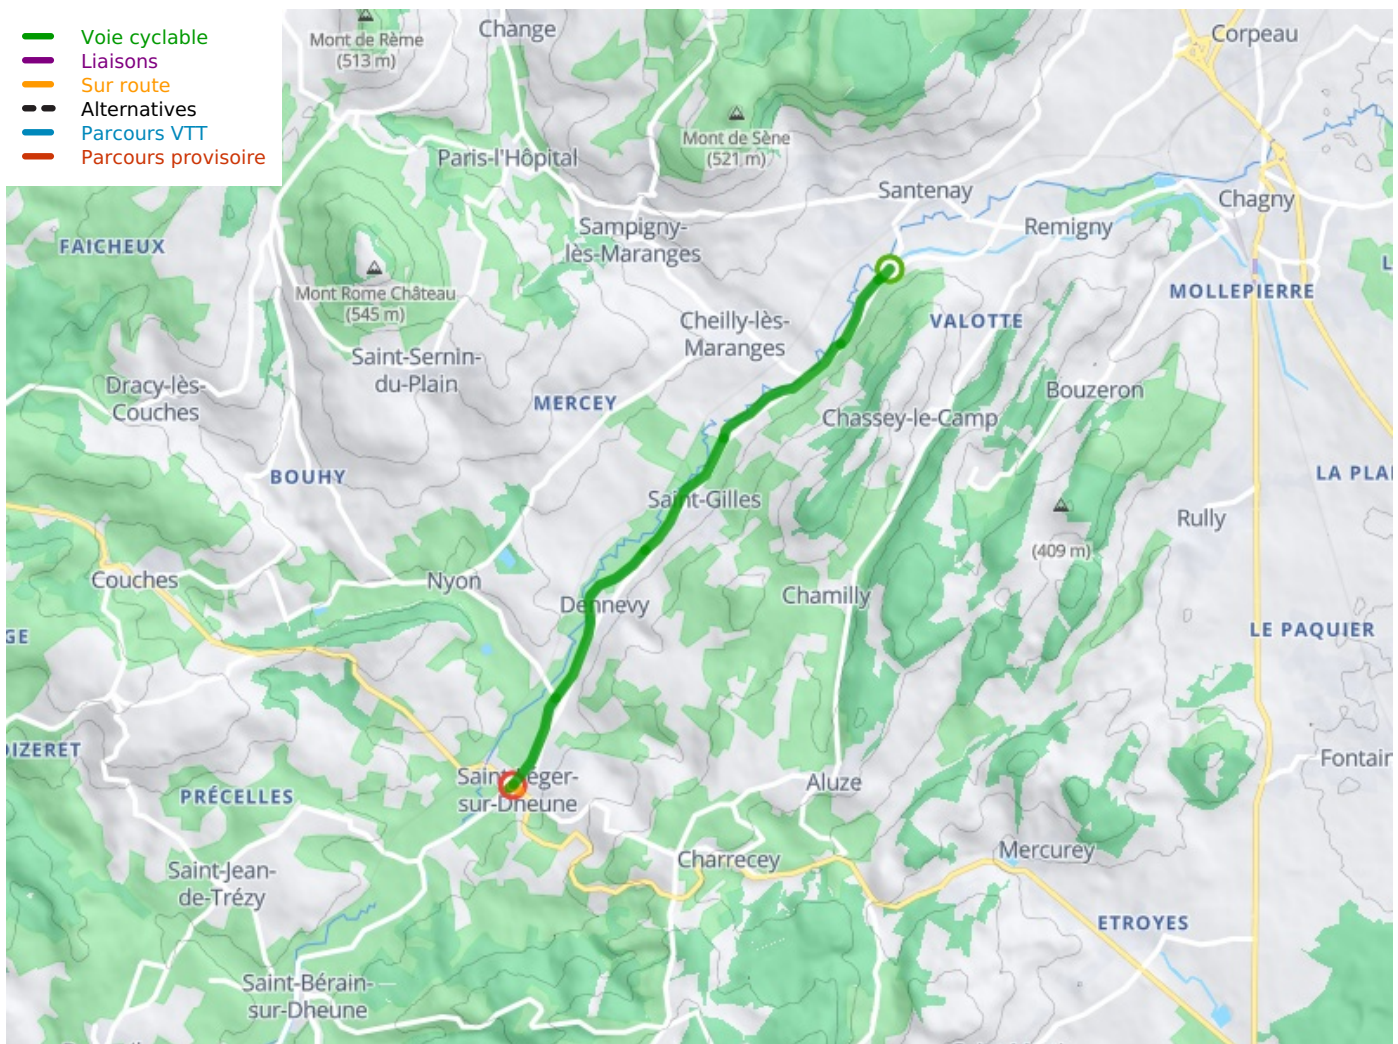

Santenay / St-Léger-sur-Dheune

EuroVelo 6 - Fietsroute langs de Europese rivieren

Départ
Santenay

Arrivée
St-Léger-sur-Dheune

Durée
32 min

Distance
8,25 Km

Niveau
Ik ben beginner / met
het gezin

Thématique
Tussen de wijnvelden,
langs kanalen en
rivieren

Départ
Santenay

Arrivée
St-Léger-sur-Dheune