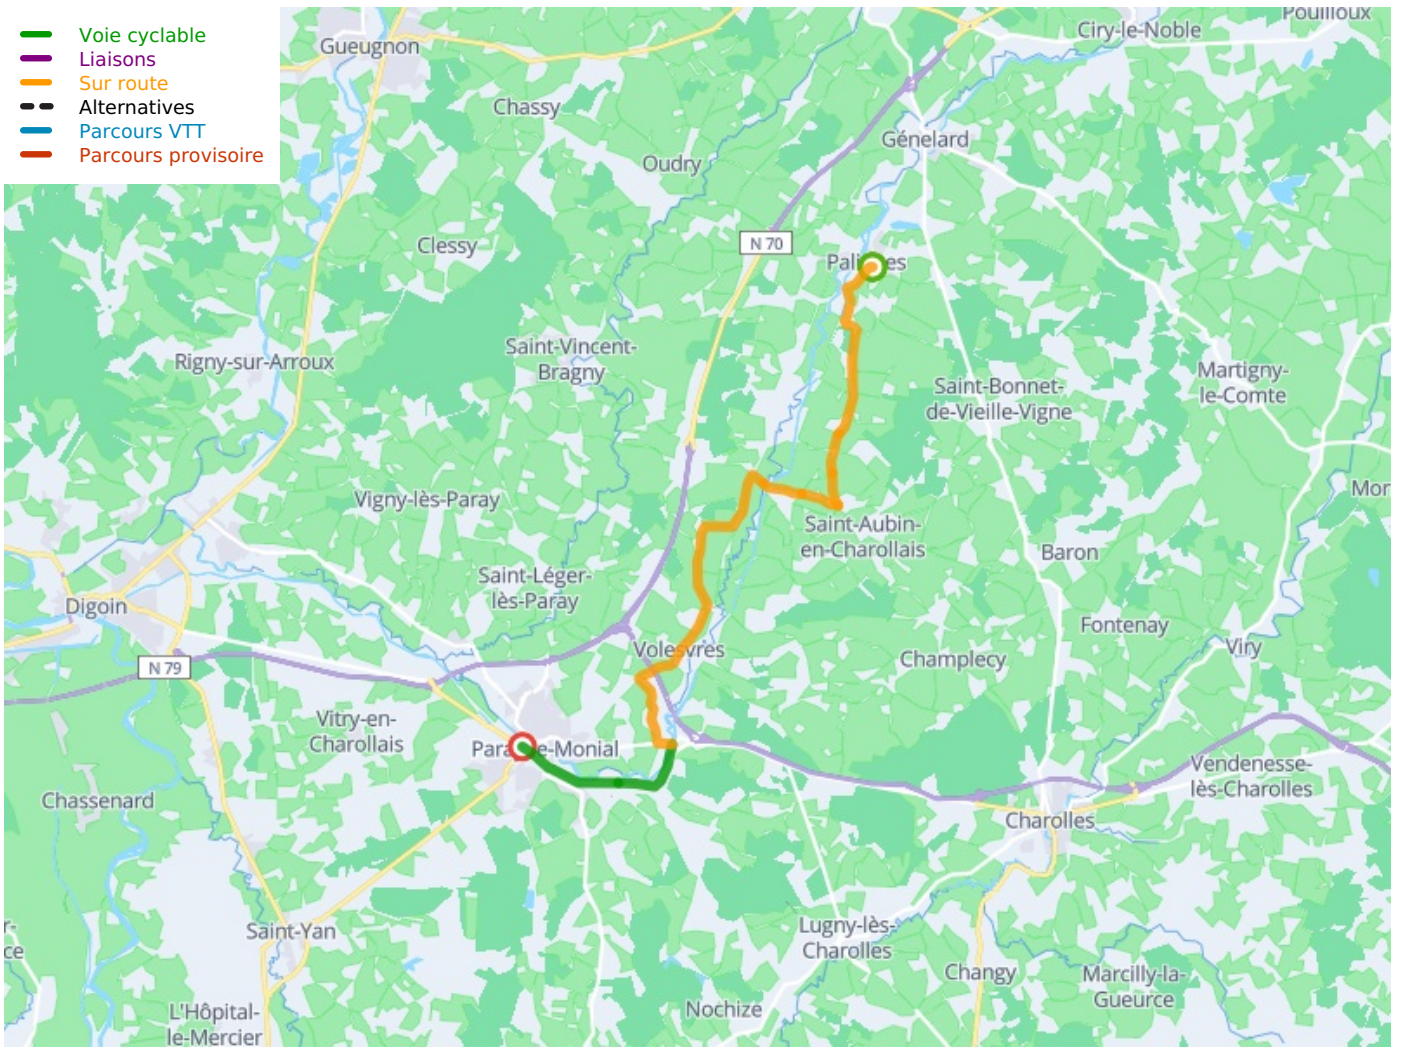

Palinges / Paray-le-Monial

EuroVelo 6 - Fietsroute langs de Europese rivieren

Départ
Palinges

Arrivée
Paray-le-Monial

Durée
1 h 08 min

Distance
21,75 Km

Niveau
Ik ben wel wat gewend

Thématique
langs kanalen en
rivieren, Kastelen en
monumenten

- Voie cyclable
- Liaisons
- Sur route
- - - Alternatives
- Parcours VTT
- Parcours provisoire

Départ Palignes

Arrivée Paray-le-Monial