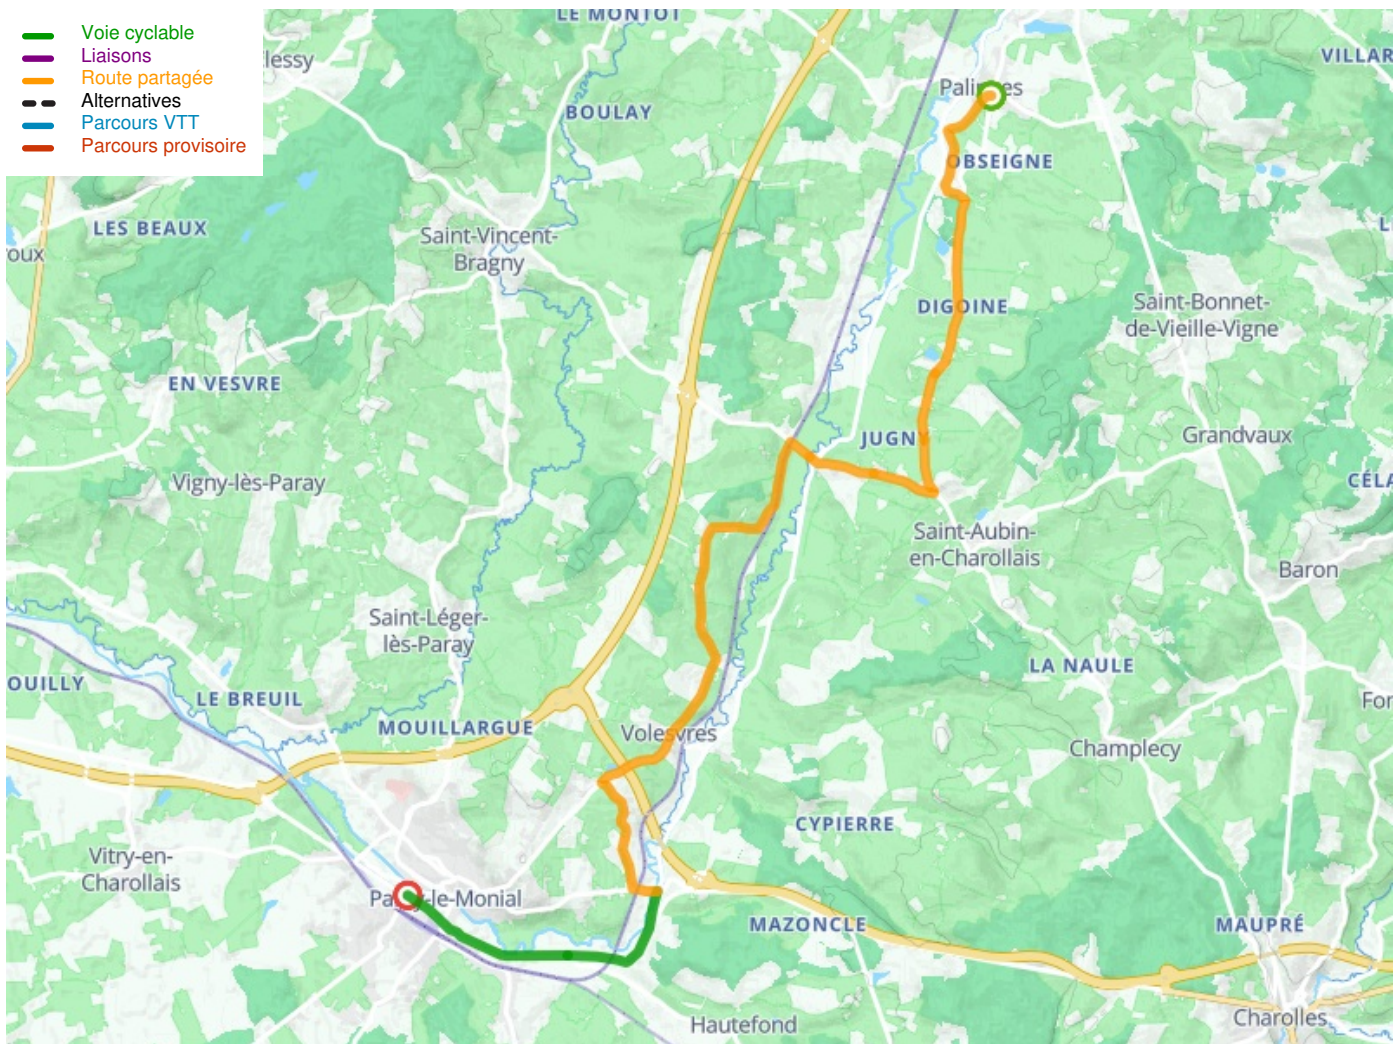

## EuroVelo 6 - Fietsroute langs de Europese rivieren

---

**Départ**  
Palinges

**Arrivée**  
Paray-le-Monial

**Durée**  
1 h 08 min

**Distance**  
21,75 Km

**Niveau**  
Ik ben wel wat gewend

**Thématique**  
langs kanalen en rivieren,  
Kastelen en monumenten

**Départ**  
Palinges

**Arrivée**  
Paray-le-Monial