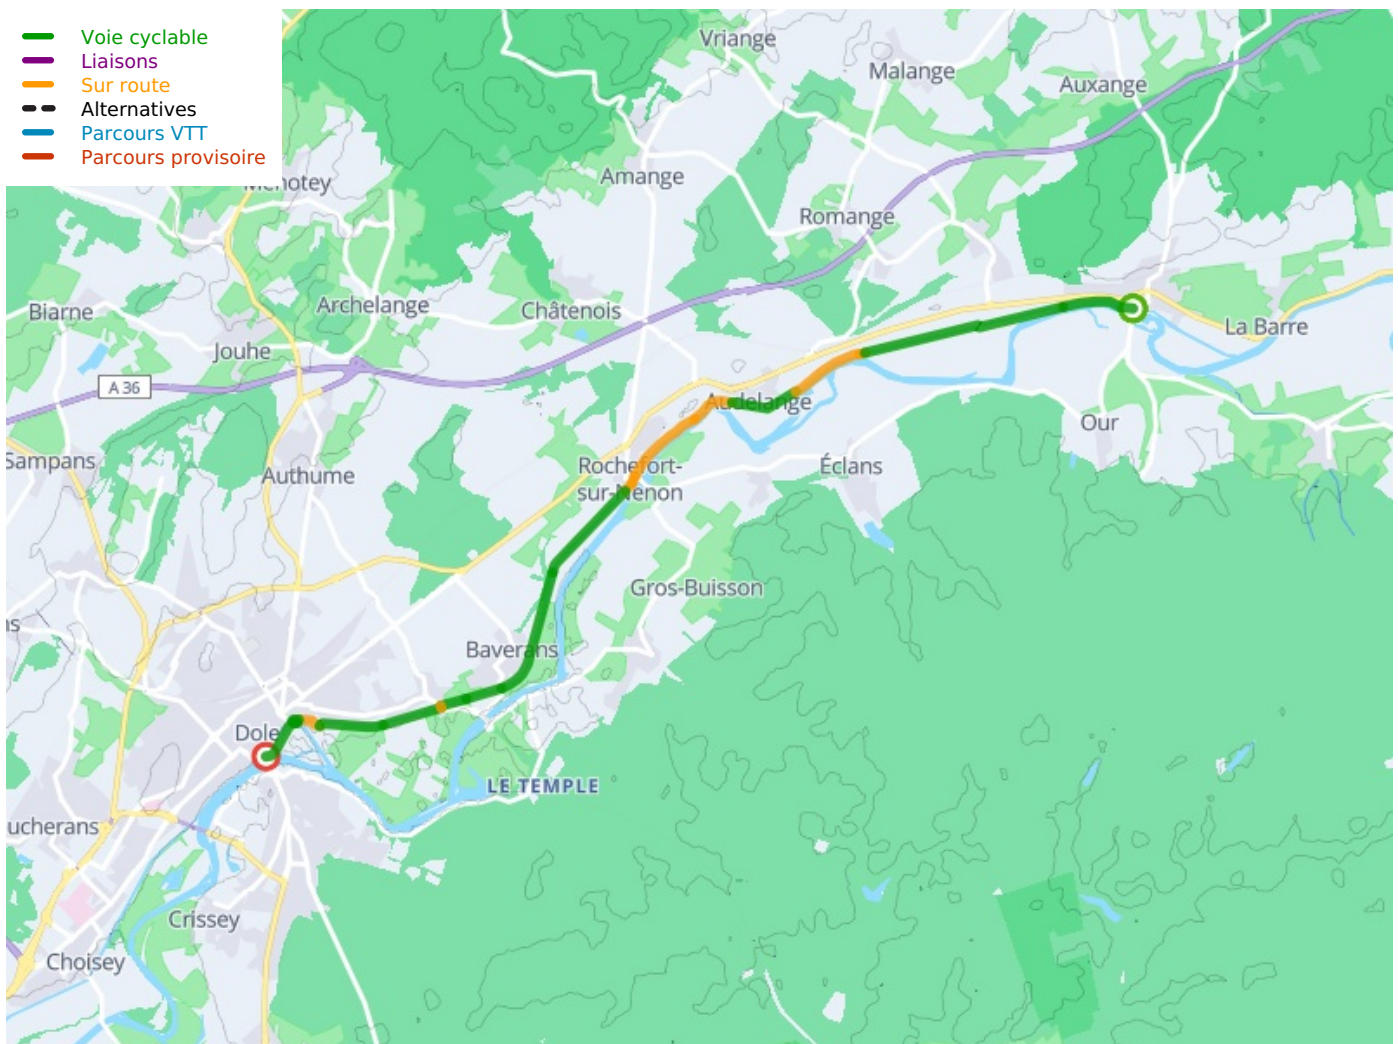

Orchamps / Dole

EuroVelo 6 - Fietsroute langs de Europese rivieren

Départ
Orchamps

Arrivée
Dole

Durée
1 h 01 min

Distance
15,49 Km

Niveau
Ik ben beginner / met
het gezin

Thématique
langs kanalen en
rivieren

**Départ
Orchamps**

**Arrivée
Dole**