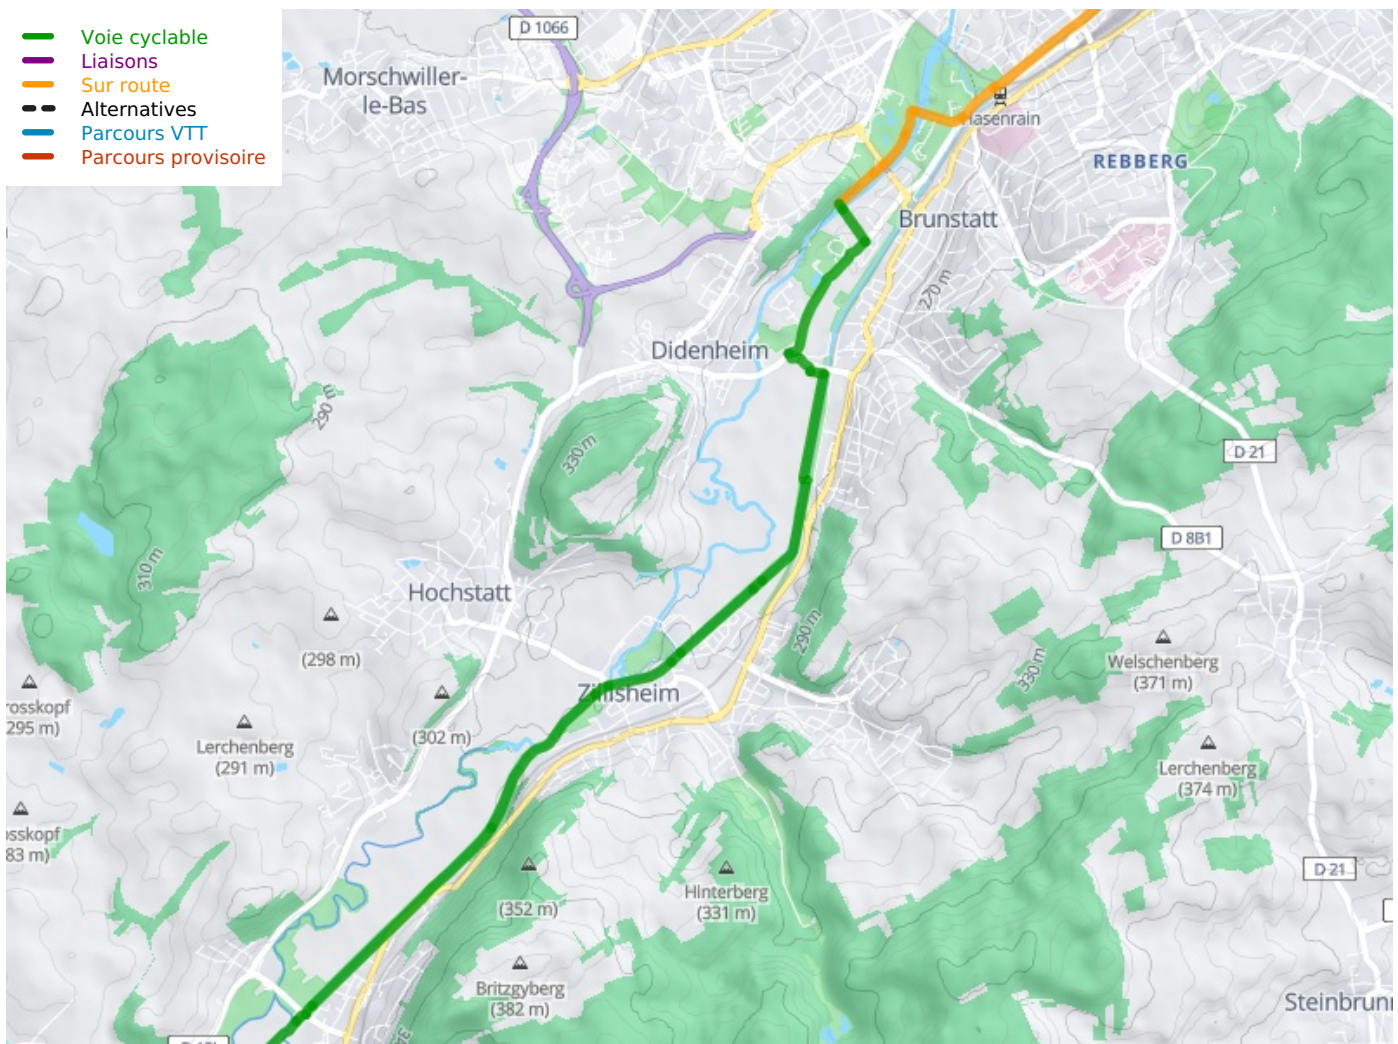

## EuroVelo 6 - Fietsroute langs de Europese rivieren

---

**Départ**  
Mulhouse

**Arrivée**  
Heidwiller

**Durée**  
53 min

**Distance**  
14,47 Km

**Niveau**  
Ik ben beginner / met  
het gezin

**Thématique**  
langs kanalen en  
rivieren

- Voie cyclable
- Liaisons
- Sur route
- - - Alternatives
- Parcours VTT
- Parcours provisoire

**Départ  
Mulhouse**

**Arrivée  
Heidwiller**