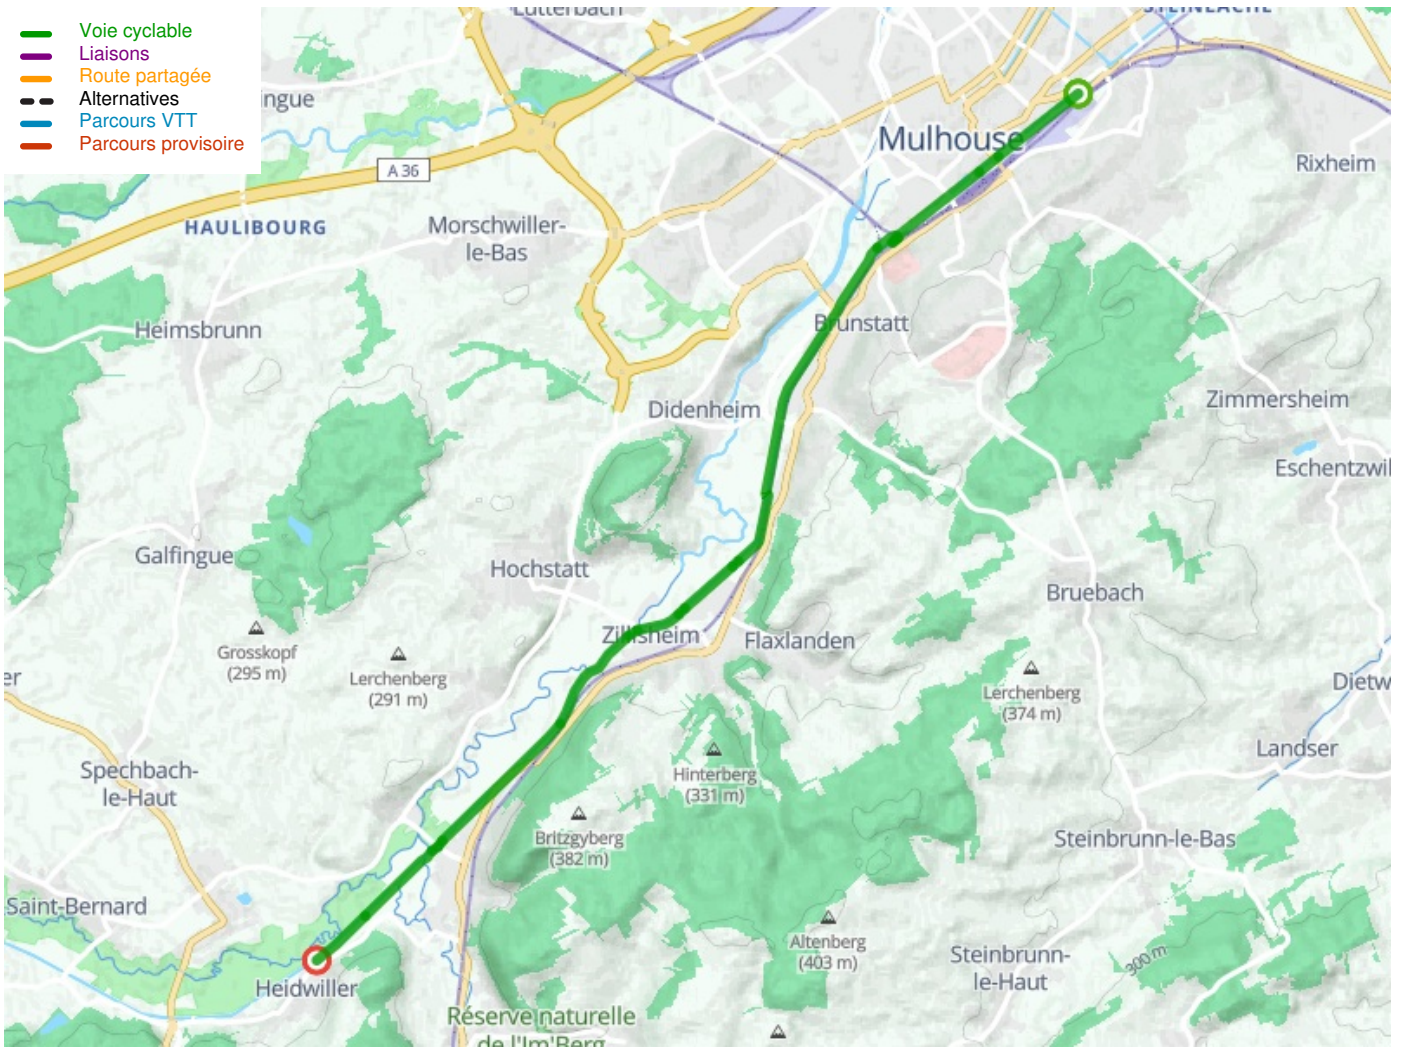

Mulhouse / Heidwiller

EuroVelo 6 - Fietsroute langs de Europese rivieren

Départ
Mulhouse

Arrivée
Heidwiller

Durée
53 min

Distance
13,72 Km

Niveau
Ik ben beginner / met het
gezin

Thématique
langs kanalen en rivieren

**Départ
Mulhouse**

**Arrivée
Heidwiller**