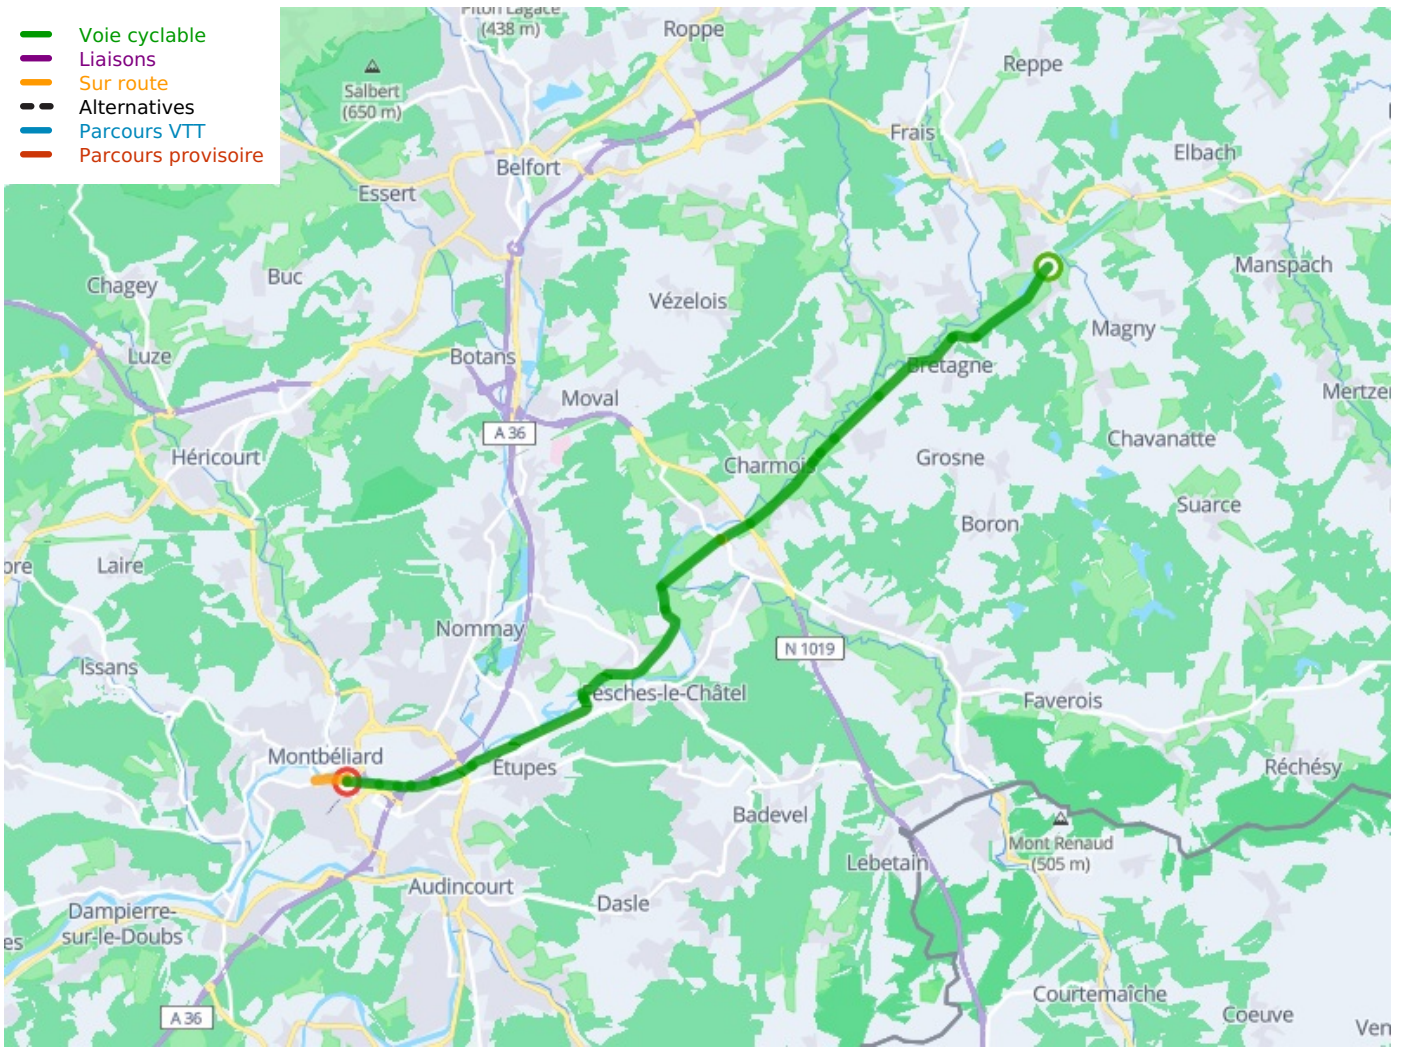

## Montreux-Jeune / Montbéliard

### EuroVelo 6 - Fietsroute langs de Europese rivieren

---

**Départ**  
Montreux-Jeune

**Arrivée**  
Montbéliard

**Durée**  
1 h 33 min

**Distance**  
23,40 Km

**Niveau**  
Ik ben beginner / met  
het gezin

**Thématique**  
langs kanalen en  
rivieren, Franse rivieren

- Voie cyclable
- Liaisons
- Sur route
- - - Alternatives
- Parcours VTT
- Parcours provisoire

**Départ**  
Montreux-Jeune

**Arrivée**  
Montbéliard