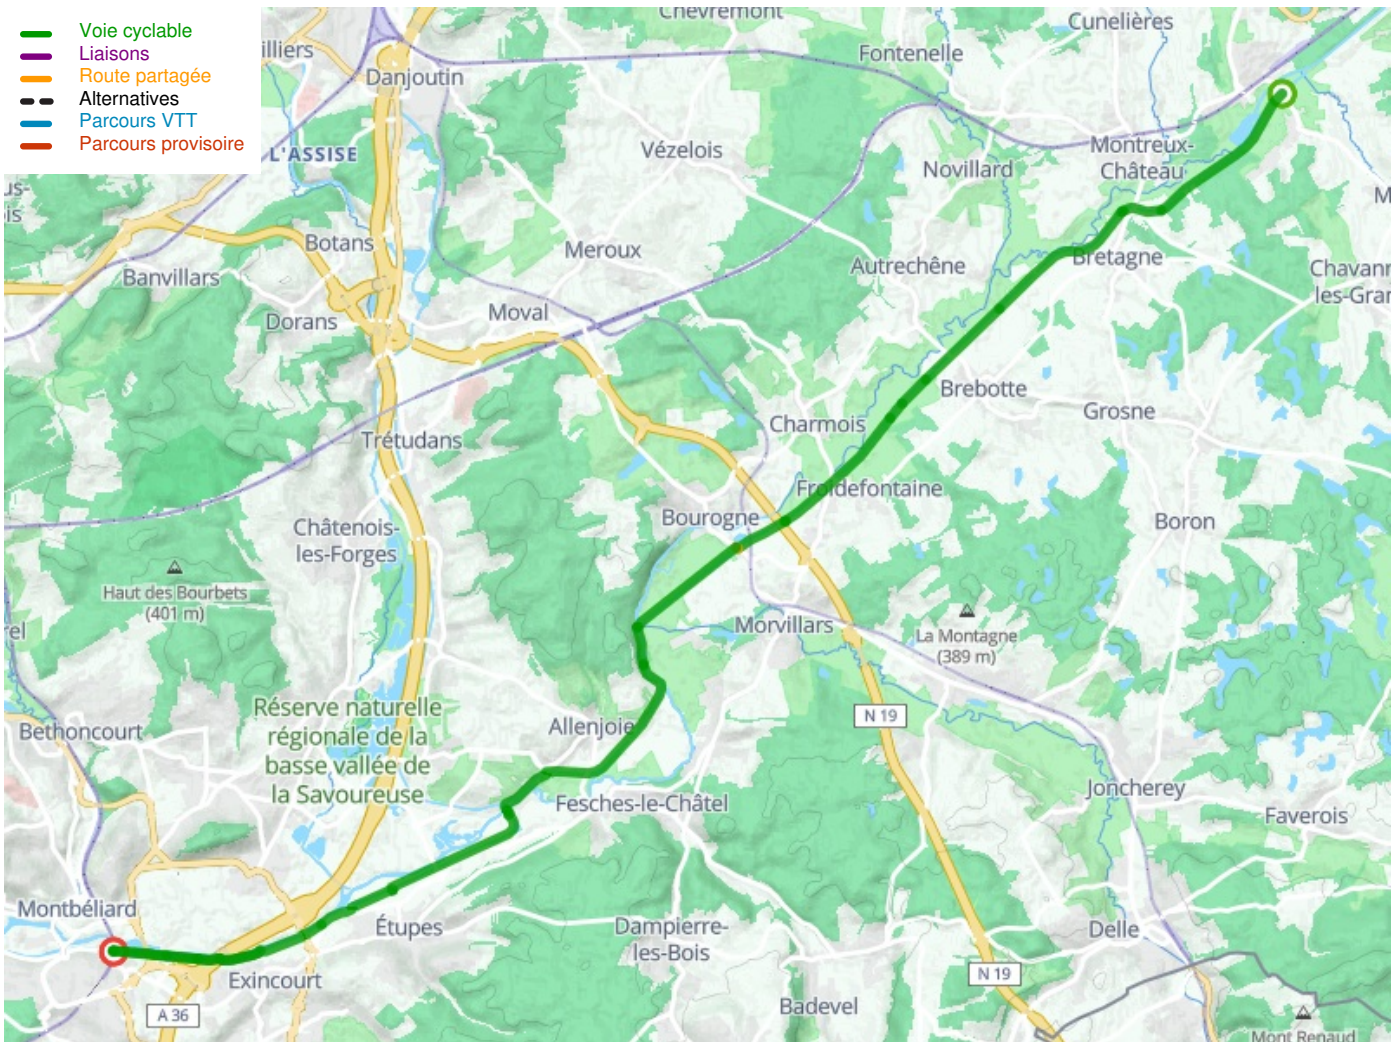

# Montreux-Jeune / Montbéliard

## EuroVelo 6 - Fietsroute langs de Europese rivieren

---

**Départ**  
Montreux-Jeune

**Arrivée**  
Montbéliard

**Durée**  
1 h 33 min

**Distance**  
23,40 Km

**Niveau**  
Ik ben beginner / met het  
gezin

**Thématique**  
langs kanalen en rivieren

**Départ**  
**Montreux-Jeune**

**Arrivée**  
**Montbéliard**