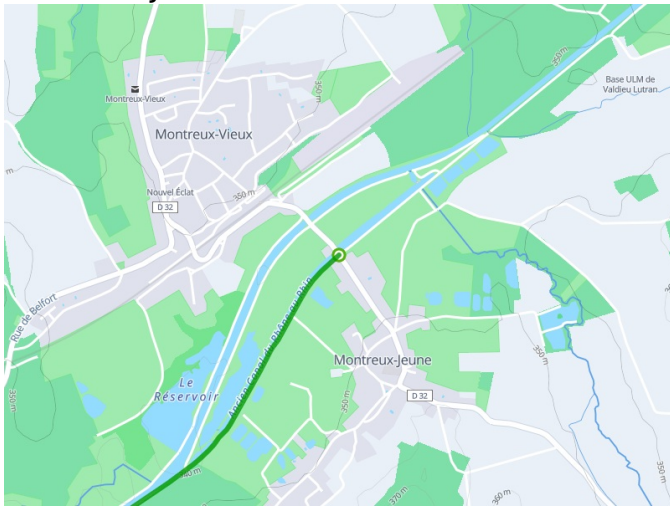

## Montreux-Jeune / Montbéliard

### EuroVelo 6 - Fietsroute langs de Europese rivieren

---

**Départ**  
Montreux-Jeune

**Arrivée**  
Montbéliard

**Durée**  
1 h 33 min

**Distance**  
23,40 Km

**Niveau**  
Ik ben beginner / met  
het gezin

**Thématique**  
langs kanalen en  
rivieren, Franse rivieren

- Voie cyclable
- Liaisons
- Sur route
- - - Alternatives
- Parcours VTT
- Parcours provisoire

**Départ**  
Montreux-Jeune

**Arrivée**  
Montbéliard