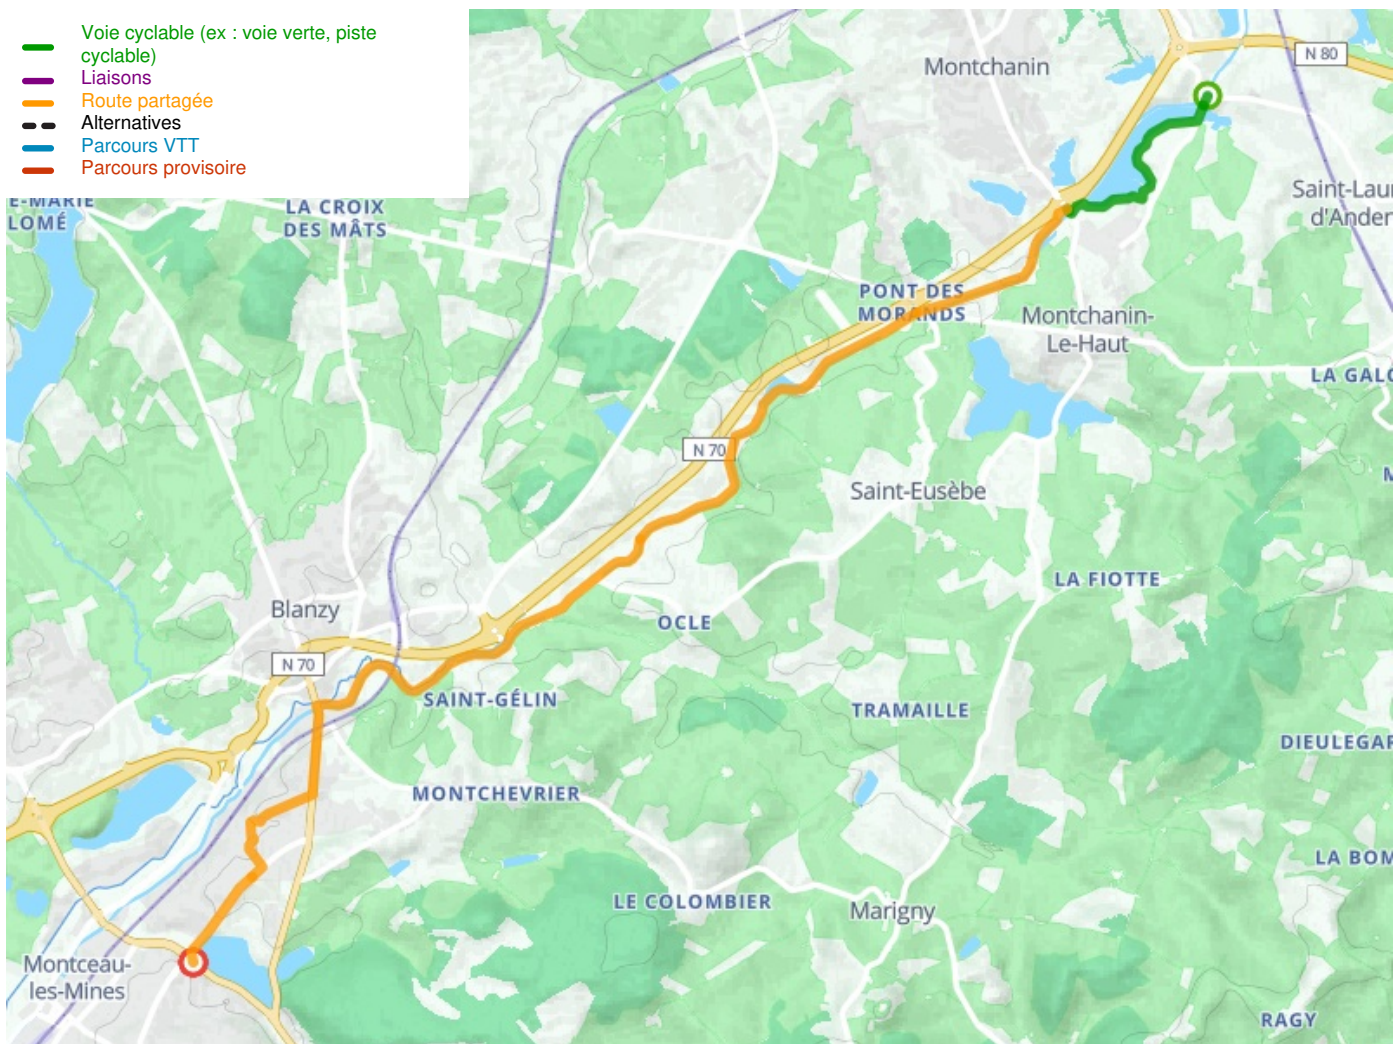

# Montchanin / Montceau-les-Mines

## EuroVelo 6 - Fietsroute langs de Europese rivieren

---

**Départ**  
Montchanin

**Arrivée**  
Montceau-les-Mines

**Durée**  
56 min

**Distance**  
14,25 Km

**Niveau**  
Ik ben wel wat gewend

**Thématique**  
langs kanalen en rivieren

- Voie cyclable (ex : voie verte, piste cyclable)
- Liaisons
- Route partagée
- Alternatives
- Parcours VTT
- Parcours provisoire

**Départ  
Montchanin**

**Arrivée  
Montceau-les-Mines**