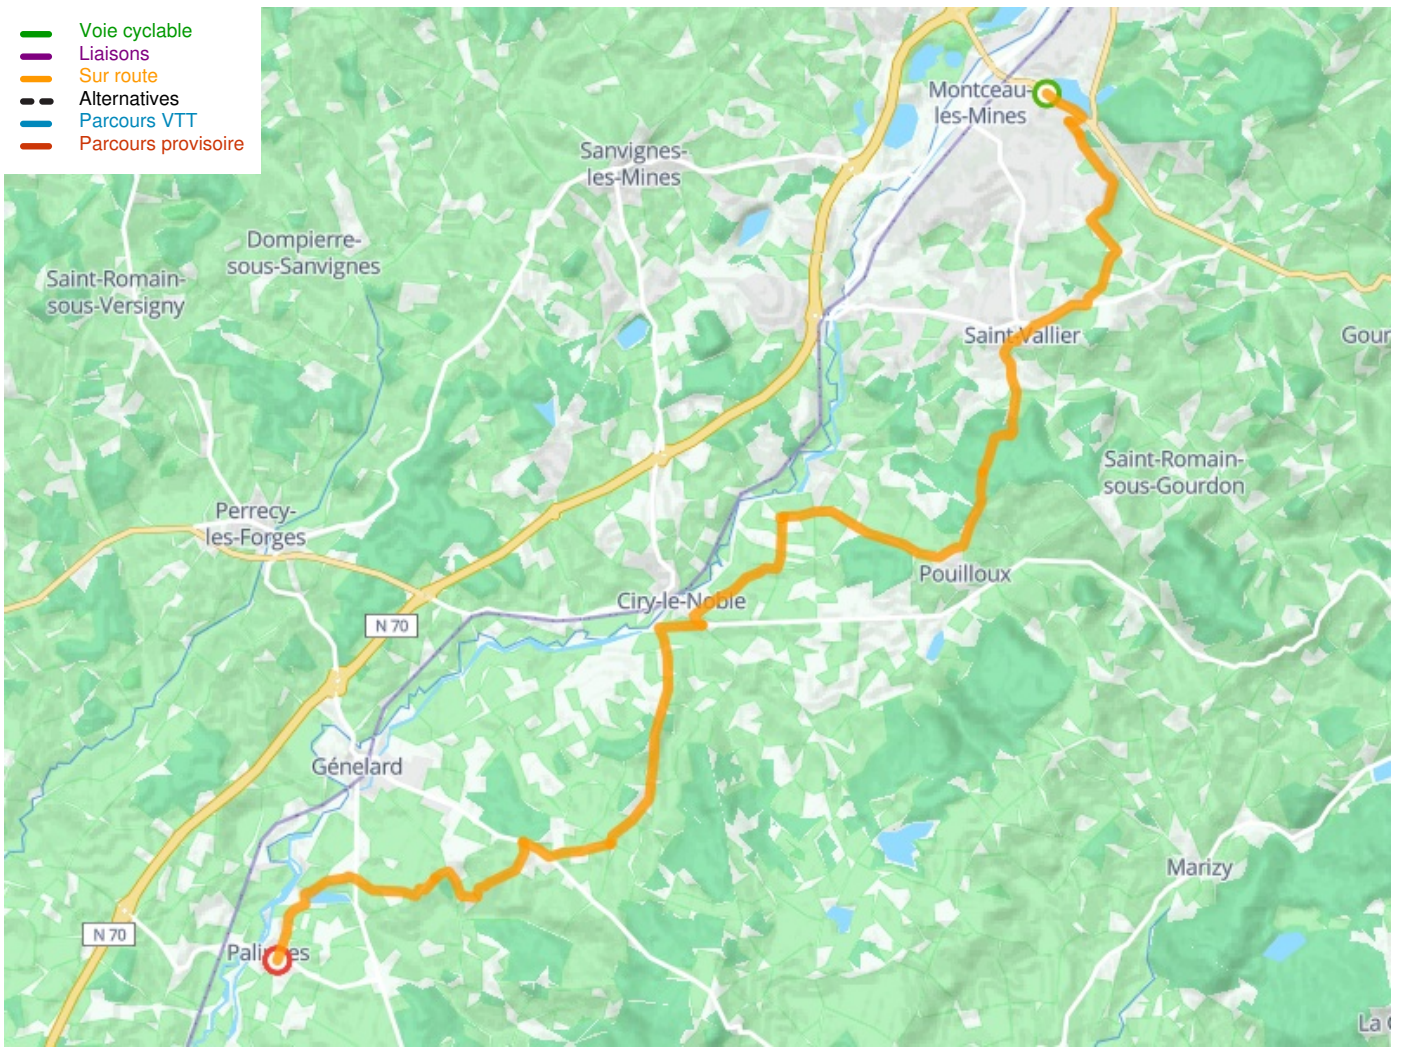

# Montceau-les-Mines / Palinges

## EuroVelo 6 - Fietsroute langs de Europese rivieren

---

**Départ**  
Montceau-les-Mines

**Arrivée**  
Palinges

**Durée**  
1 h 47 min

**Distance**  
26,99 Km

**Niveau**  
Ik ben wel wat gewend

**Thématique**  
langs kanalen en rivieren,  
Kastelen en monumenten

- Voie cyclable
- Liaisons
- Sur route
- - - Alternatives
- Parcours VTT
- Parcours provisoire

**D part**  
**Montceau-les-Mines**

**Arriv e**  
**Palinges**