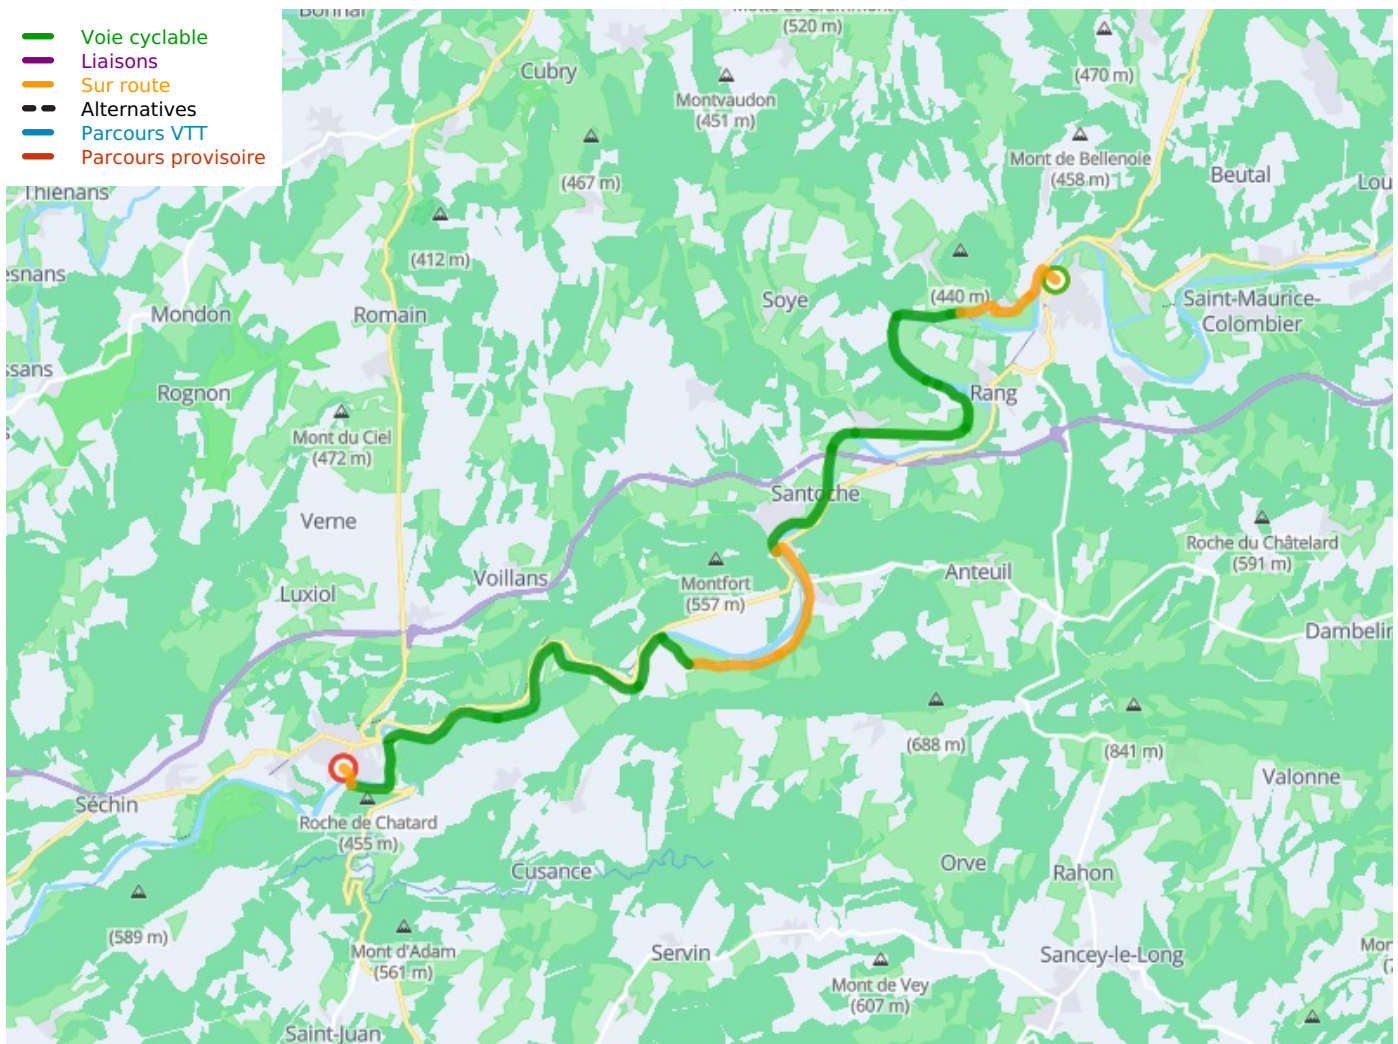

L'Isle-sur-le-Doubs / Baume-les-Dames

EuroVelo 6 - Fietsroute langs de Europese rivieren

Départ

L'Isle-sur-le-Doubs

Arrivée

Baume-les-Dames

Durée

2 h 11 min

Distance

32,87 Km

Niveau

Ik ben wel wat gewend

Thématique

langs kanalen en
rivieren

Départ
L'Isle-sur-le-Doubs

Arrivée
Baume-les-Dames