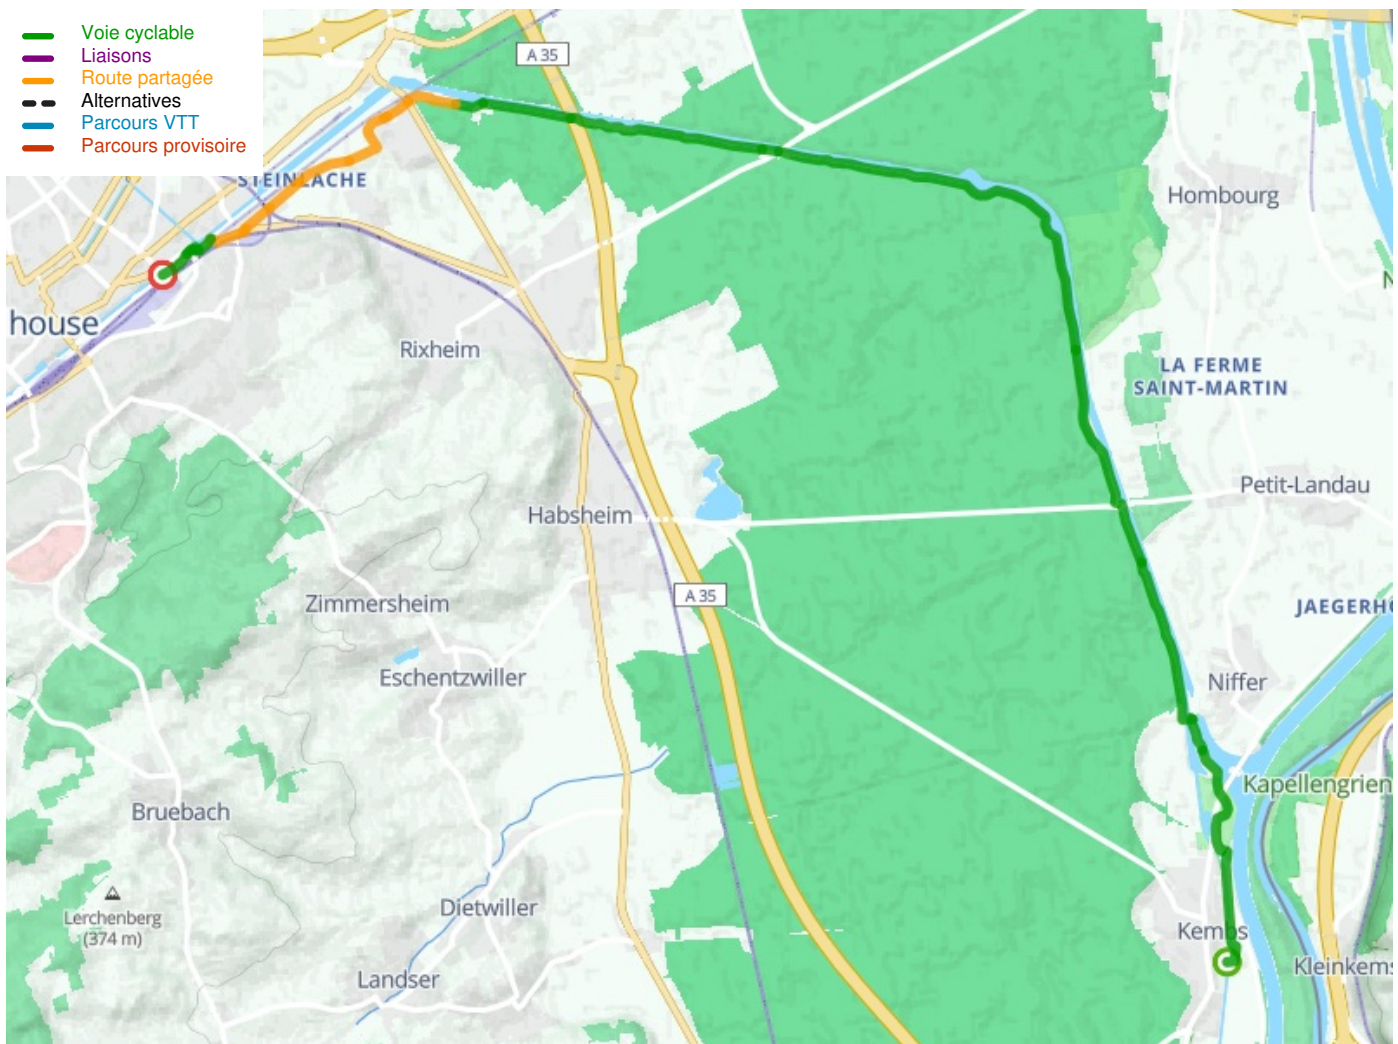

Kembs / Mulhouse

EuroVelo 6 - Fietsroute langs de Europese rivieren

Départ
Kembs

Arrivée
Mulhouse

Durée
1 h 16 min

Distance
19,28 Km

Niveau
Ik ben beginner / met het
gezin

Thématique
langs kanalen en rivieren

**Départ
Kembs**

**Arrivée
Mulhouse**