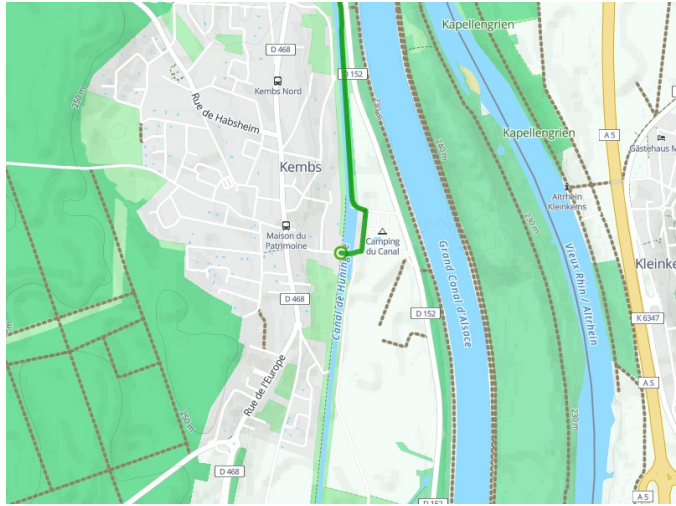

Kembs / Mulhouse

EuroVelo 6 - Fietsroute langs de Europese rivieren

Départ
Kembs

Arrivée
Mulhouse

Durée
1 h 16 min

Distance
19,28 Km

Niveau
Ik ben beginner / met het
gezin

Thématique
langs kanalen en rivieren

**Départ
Kembs**

**Arrivée
Mulhouse**