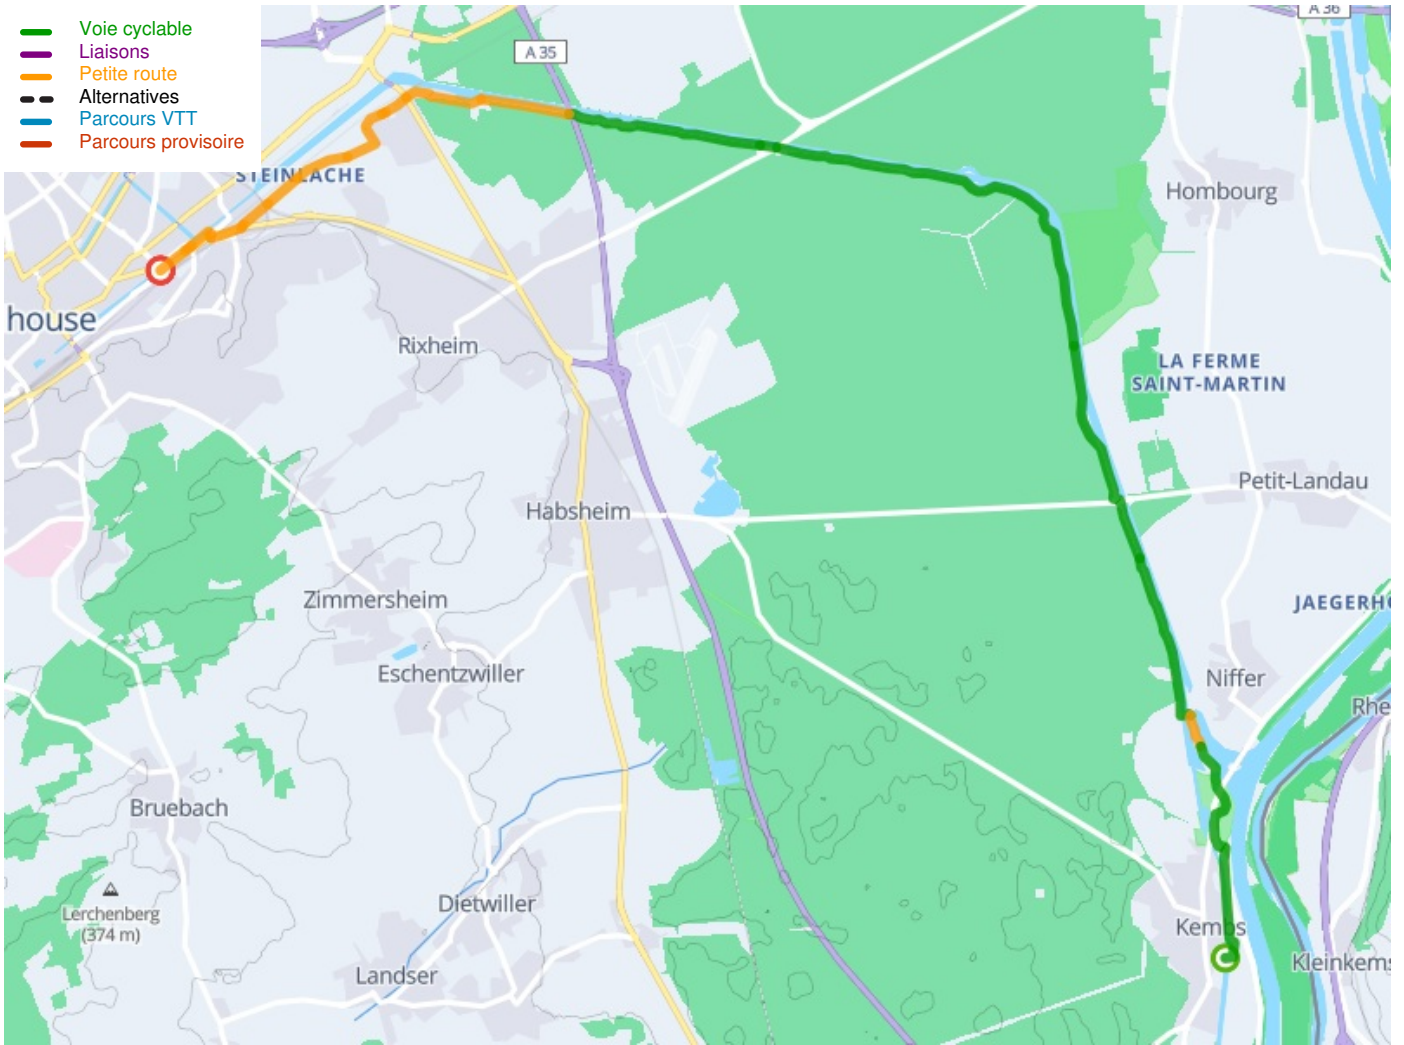

Kembs / Mulhouse

EuroVelo 6 - Fietsroute langs de Europese rivieren

Départ
Kembs

Arrivée
Mulhouse

Durée
1 h 16 min

Distance
19,16 Km

Niveau
Ik ben beginner / met het
gezin

Thématique
langs kanalen en rivieren

- Voie cyclable
- Liaisons
- Petite route
- Alternatives
- Parcours VTT
- Parcours provisoire

**Départ
Kembs**

**Arrivée
Mulhouse**