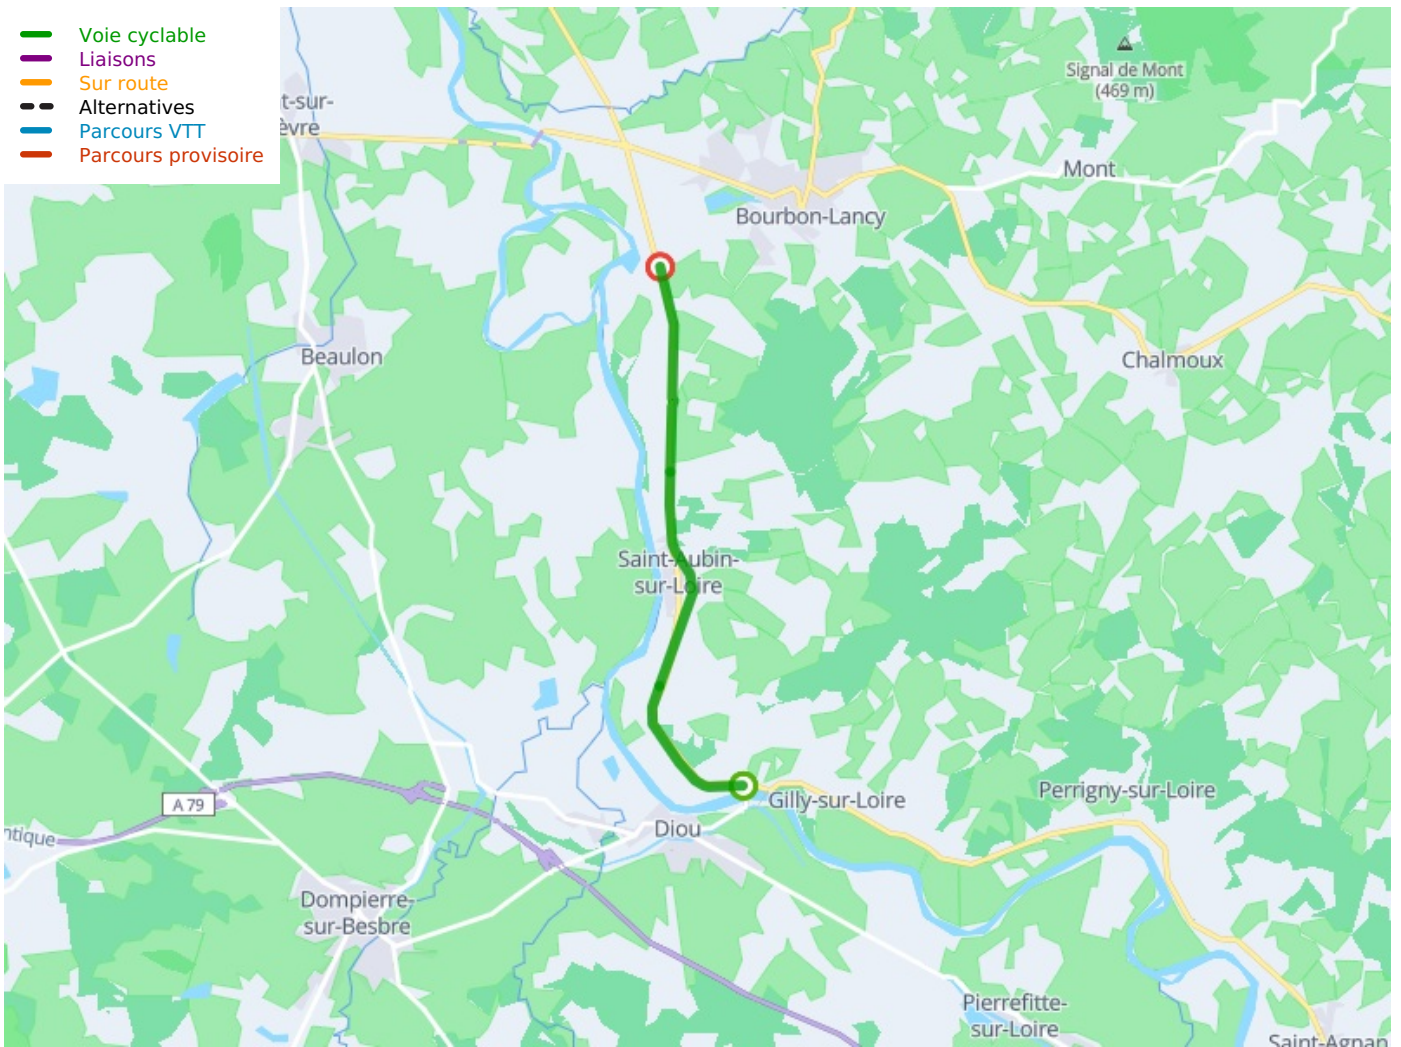

Gilly-sur-Loire / Bourbon-Lancy

EuroVelo 6 - Fietsroute langs de Europese rivieren

Départ
Gilly-sur-Loire

Arrivée
Bourbon-Lancy

Durée
37 min

Distance
9,27 Km

Niveau
Ik ben beginner / met
het gezin

Thématique
Franse rivieren, Natuur
en erfgoed

- Voie cyclable
- Liaisons
- Sur route
- - - Alternatives
- Parcours VTT
- Parcours provisoire

Départ
Gilly-sur-Loire

Arrivée
Bourbon-Lancy