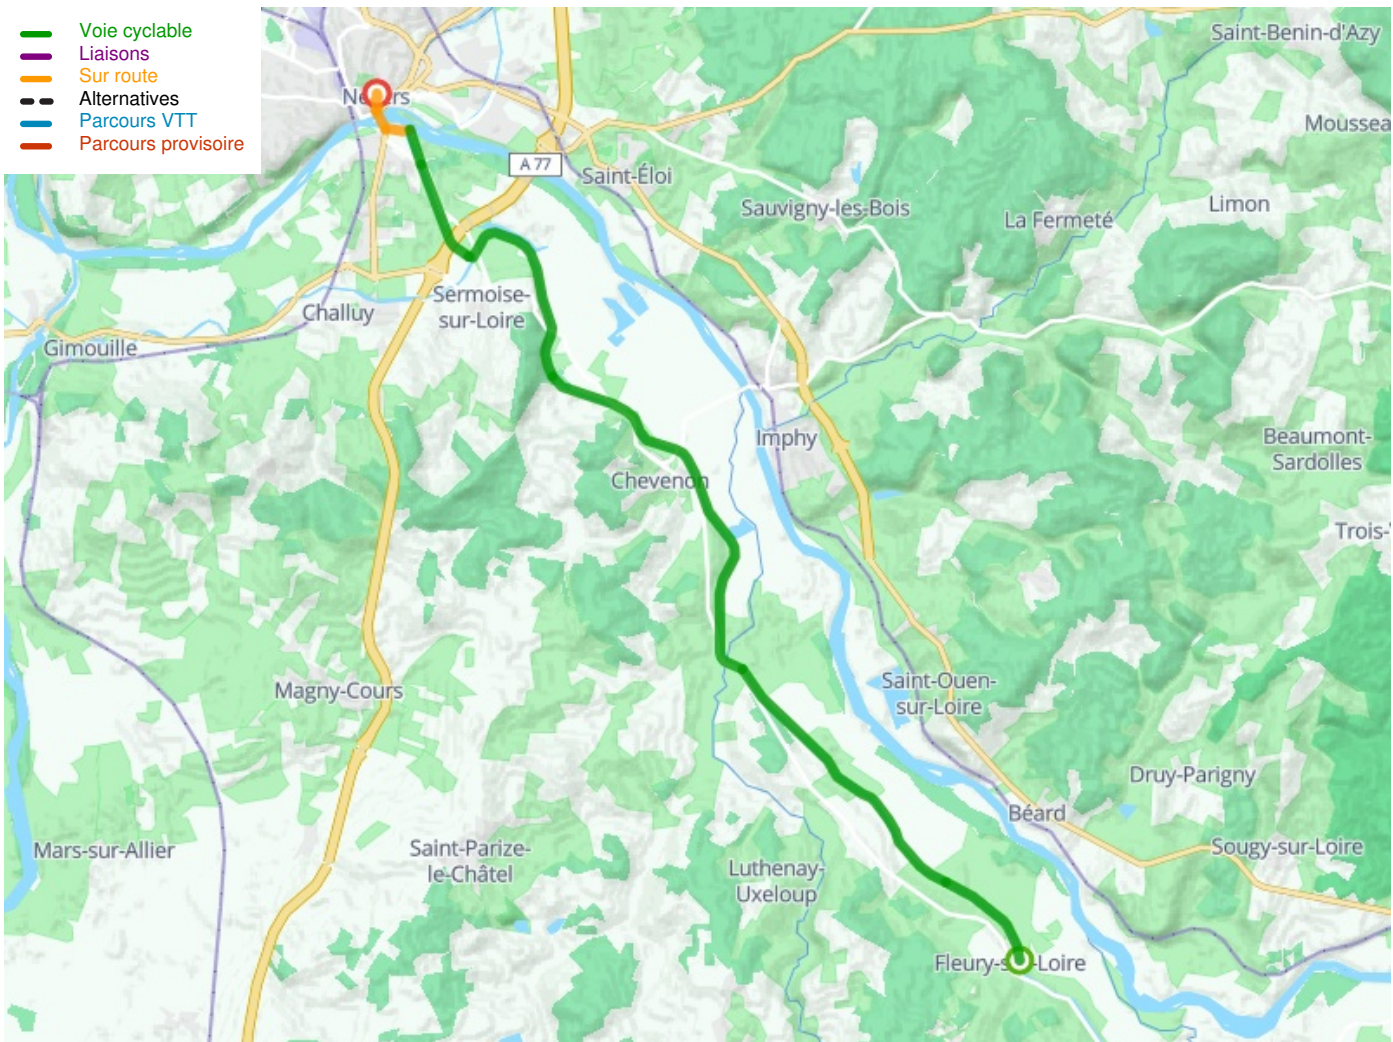

Fleury-sur-Loire / Nevers

EuroVelo 6 - Fietsroute langs de Europese rivieren

Départ
Fleury-sur-Loire

Arrivée
Nevers

Durée
1 h 20 min

Distance
24,11 Km

Niveau
Ik ben beginner / met het
gezin

Thématique
langs kanalen en rivieren

**Départ
Fleury-sur-Loire**

**Arrivée
Nevers**