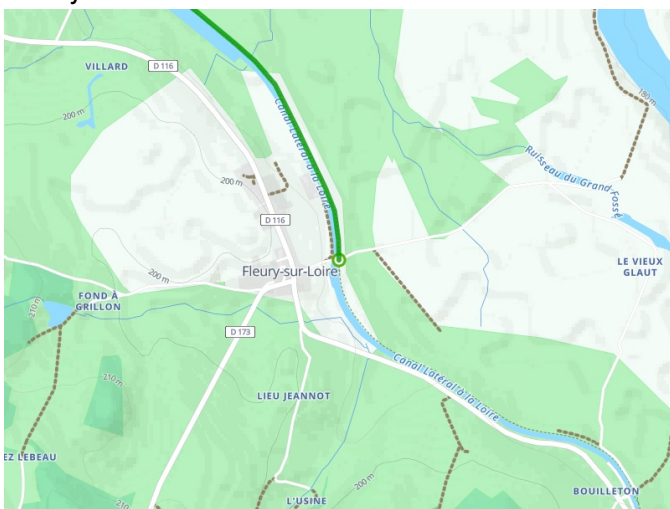

Fleury-sur-Loire / Nevers

EuroVelo 6 - Fietsroute langs de Europese rivieren

Départ
Fleury-sur-Loire

Arrivée
Nevers

Durée
1 h 20 min

Distance
24,11 Km

Niveau
Ik ben beginner / met het
gezin

Thématique
langs kanalen en rivieren

**Départ
Fleury-sur-Loire**

**Arrivée
Nevers**