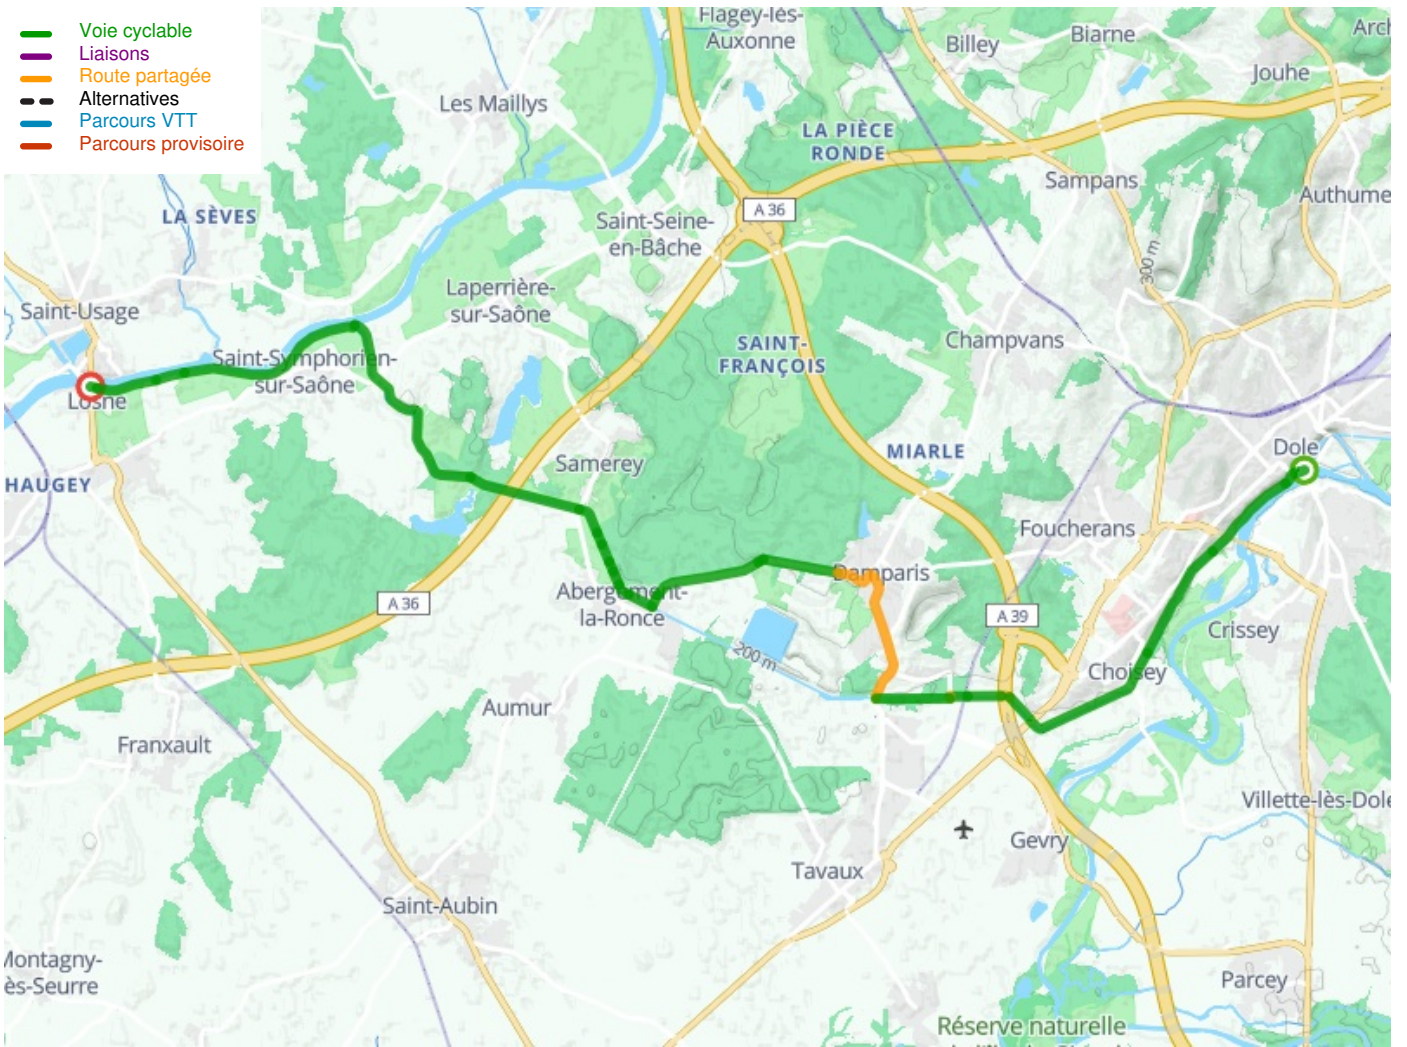

# Dole / St-Jean-de-Losne

## EuroVelo 6 - Fietsroute langs de Europese rivieren

---

**Départ**  
Dole

**Arrivée**  
St-Jean-de-Losne

**Durée**  
1 h 38 min

**Distance**  
24,52 Km

**Niveau**  
Ik ben beginner / met het  
gezin

**Thématique**  
langs kanalen en rivieren

- Voie cyclable
- Liaisons
- Route partagée
- Alternatives
- Parcours VTT
- Parcours provisoire

**Départ  
Dole**

**Arrivée  
St-Jean-de-Losne**