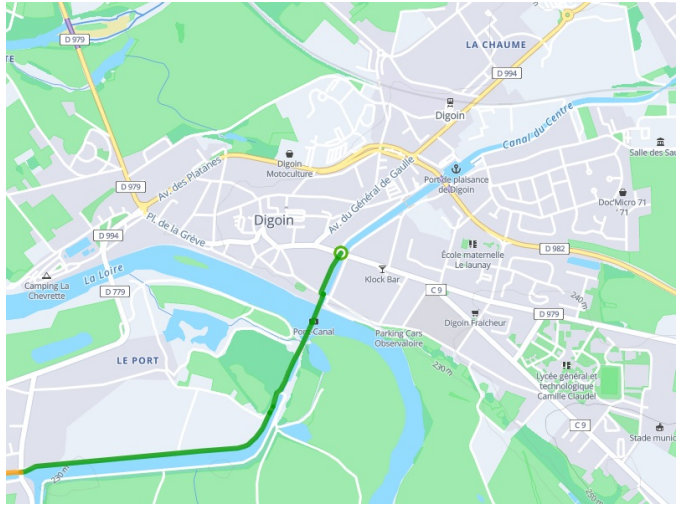

Digoin / Gilly-sur-Loire

EuroVelo 6 - Fietsroute langs de Europese rivieren

Départ
Digoin

Arrivée
Gilly-sur-Loire

Durée
2 h 11 min

Distance
20,36 Km

Niveau
Ik ben wel wat gewend

Thématique
langs kanalen en rivieren

**Départ
Digoin**

**Arrivée
Gilly-sur-Loire**