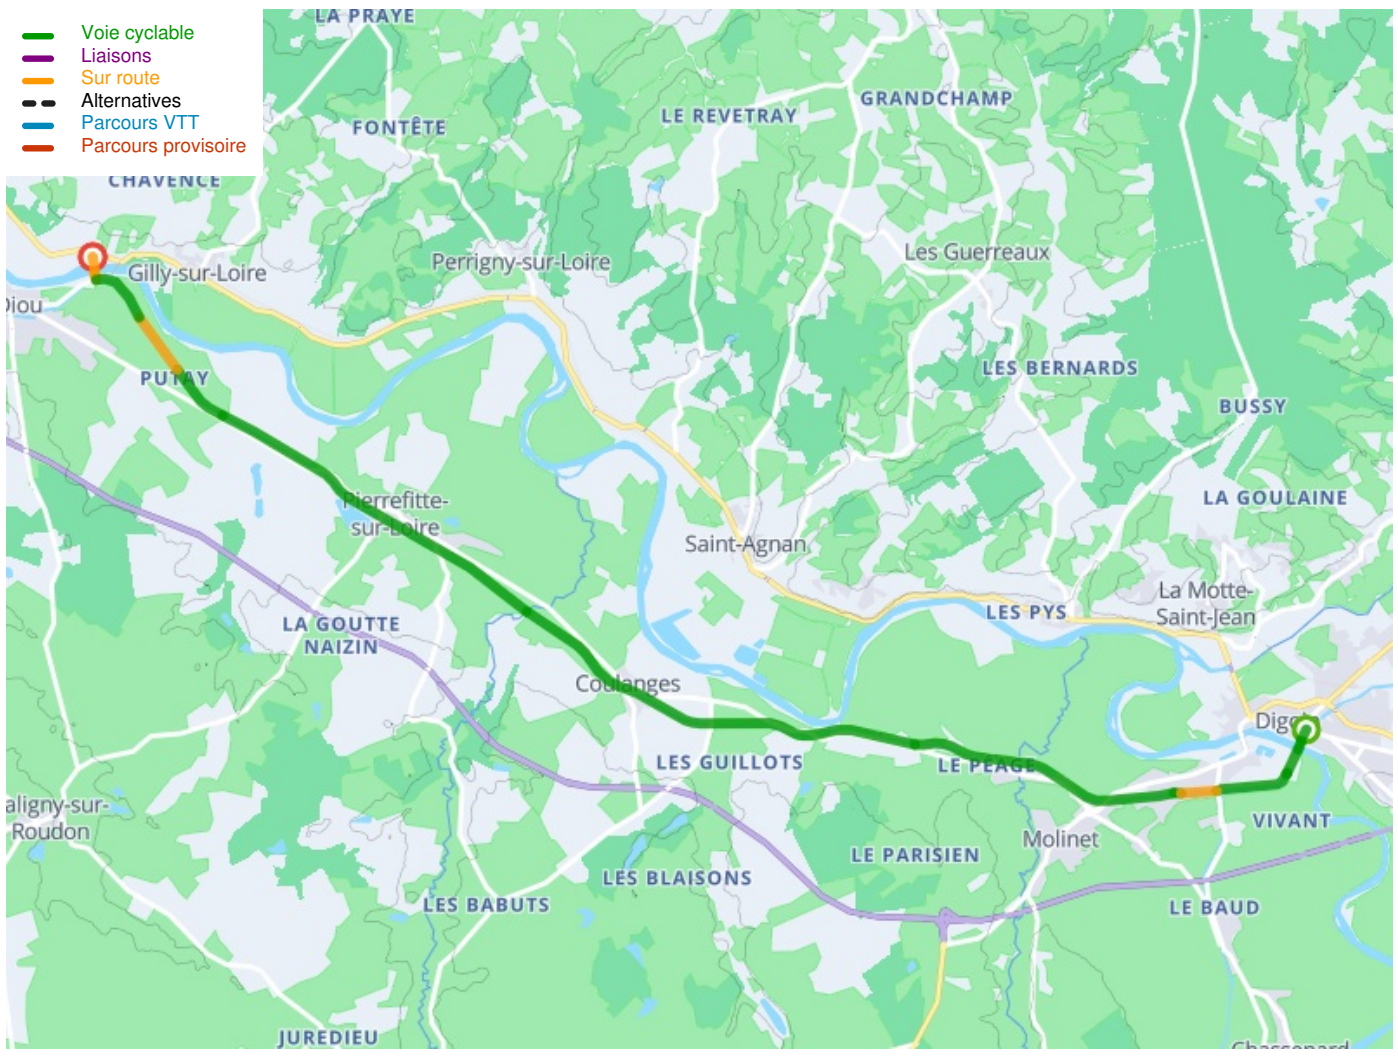

Digoin / Gilly-sur-Loire

EuroVelo 6 - Fietsroute langs de Europese rivieren

Départ
Digoin

Arrivée
Gilly-sur-Loire

Durée
2 h 11 min

Distance
20,36 Km

Niveau
Ik ben wel wat gewend

Thématique
langs kanalen en rivieren

**Départ
Digoin**

**Arrivée
Gilly-sur-Loire**