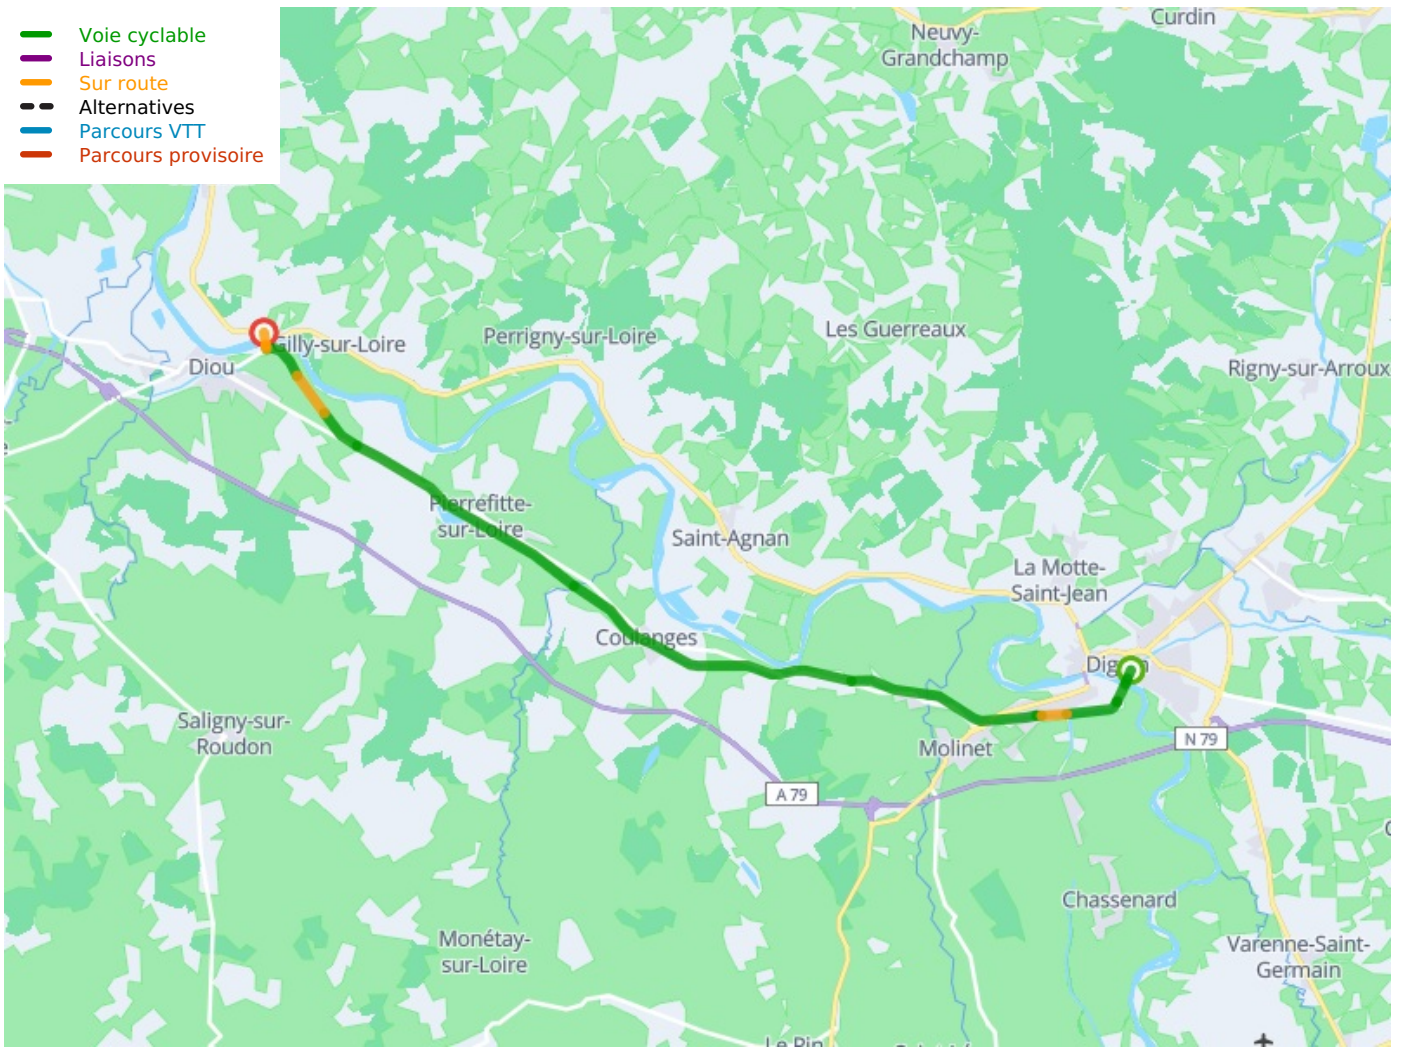

### EuroVelo 6 - Fietsroute langs de Europese rivieren

---

**Départ**  
Digoin

**Arrivée**  
Gilly-sur-Loire

**Durée**  
2 h 11 min

**Distance**  
20,36 Km

**Niveau**  
Ik ben wel wat gewend

**Thématique**  
langs kanalen en  
rivieren

- Voie cyclable
- Liaisons
- Sur route
- - - Alternatives
- Parcours VTT
- Parcours provisoire

**Départ  
Digoin**

**Arrivée  
Gilly-sur-Loire**