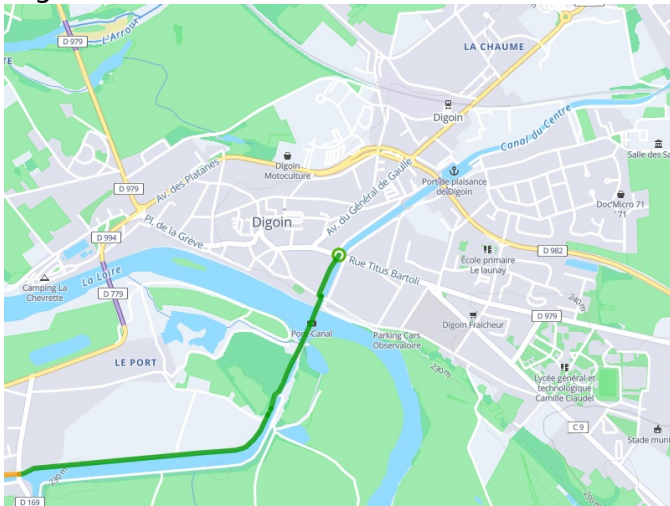

## Digoin / Gilly-sur-Loire

### EuroVelo 6 - Fietsroute langs de Europese rivieren

---

**Départ**  
Digoin

**Arrivée**  
Gilly-sur-Loire

**Durée**  
2 h 11 min

**Distance**  
20,36 Km

**Niveau**  
Ik ben wel wat gewend

**Thématique**  
langs kanalen en  
rivieren

- Voie cyclable
- Liaisons
- Sur route
- - - Alternatives
- Parcours VTT
- Parcours provisoire

**Départ  
Digoin**

**Arrivée  
Gilly-sur-Loire**