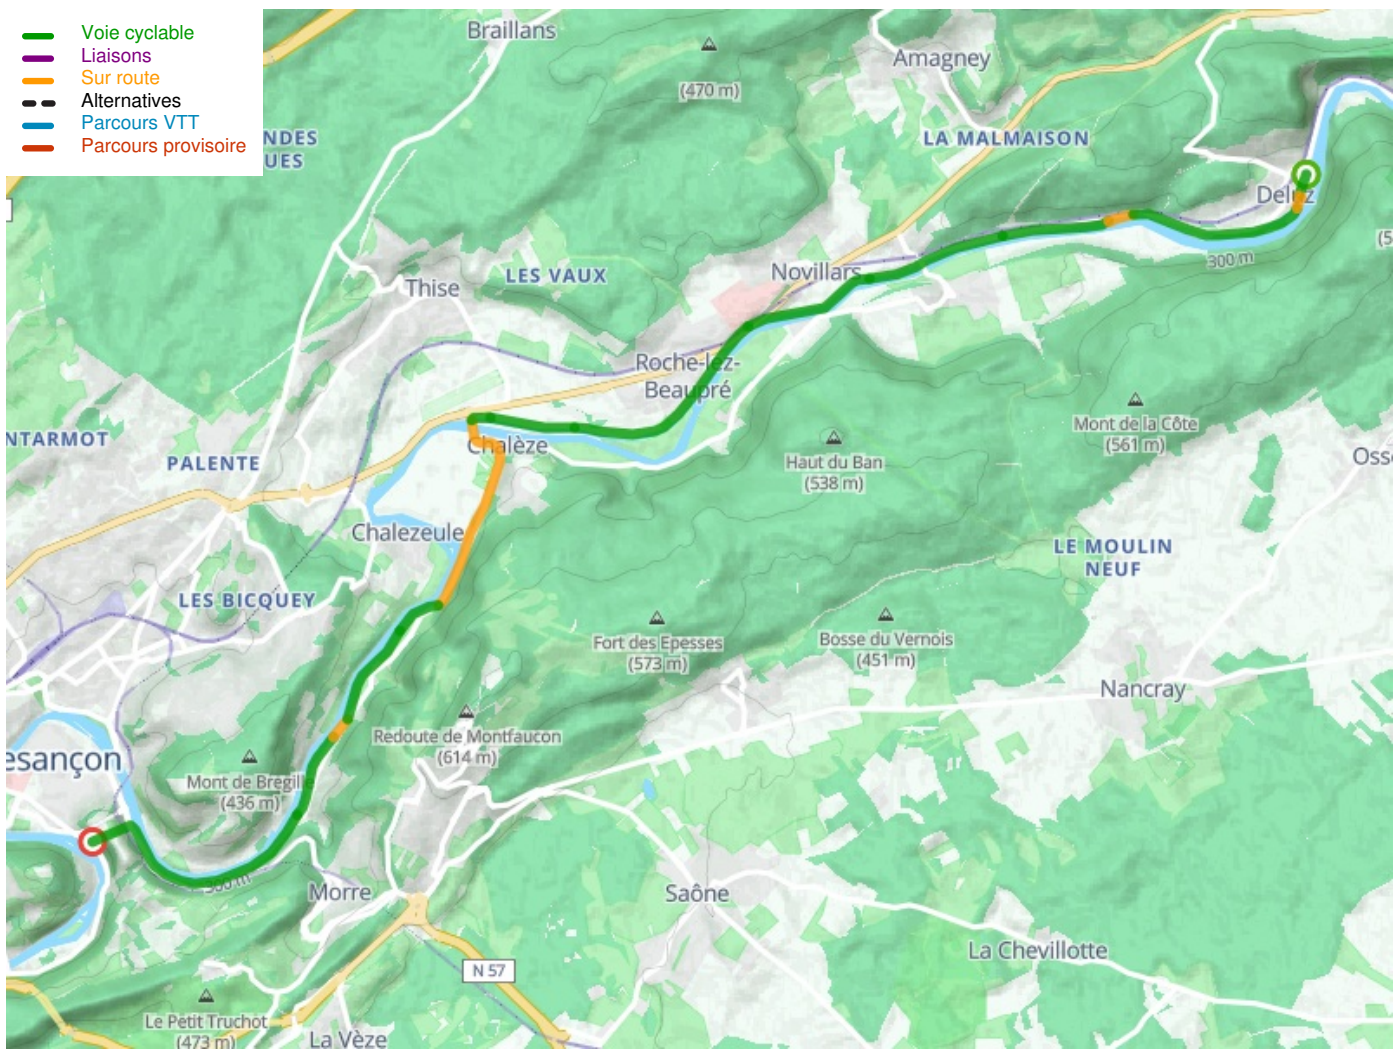

Deluz / Besançon

EuroVelo 6 - Fietsroute langs de Europese rivieren

Départ
Deluz

Arrivée
Besançon

Durée
1 h 13 min

Distance
18,31 Km

Niveau
Ik ben beginner / met het
gezin

Thématique
langs kanalen en rivieren,
Natuur en erfgoed

**Départ
Deluz**

**Arrivée
Besançon**