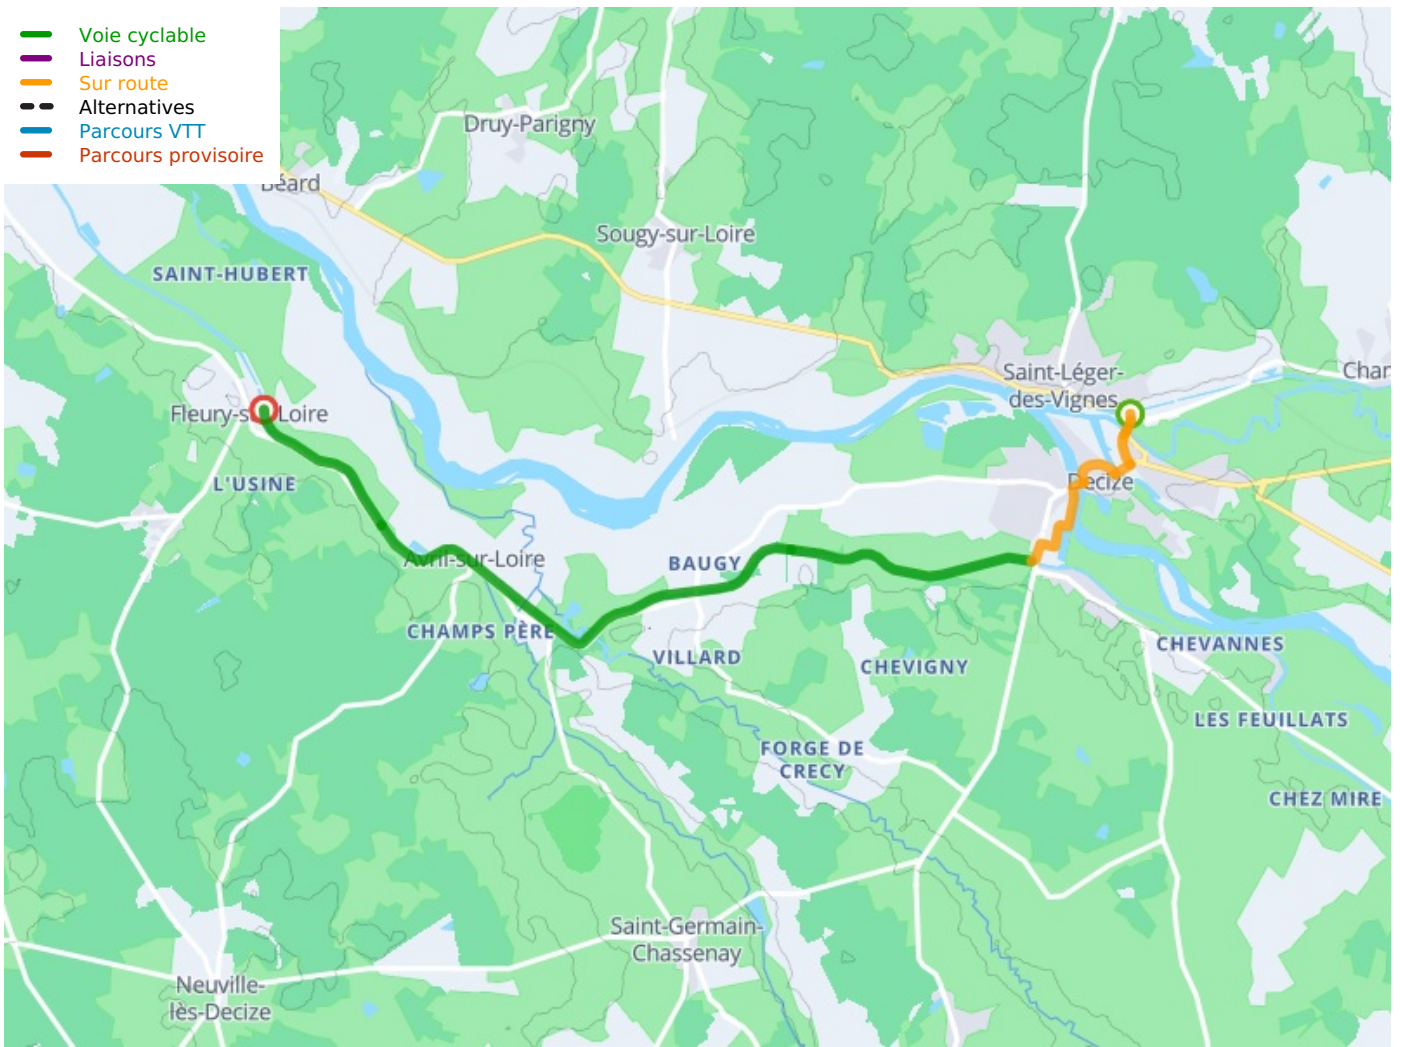

### EuroVelo 6 - Fietsroute langs de Europese rivieren

---

**Départ**  
Decize

**Arrivée**  
Fleury-sur-Loire

**Durée**  
58 min

**Distance**  
14,72 Km

**Niveau**  
Ik ben beginner / met  
het gezin

**Thématique**  
langs kanalen en  
rivieren

- Voie cyclable
- Liaisons
- Sur route
- - - Alternatives
- Parcours VTT
- Parcours provisoire

**Départ  
Decize**

**Arrivée  
Fleury-sur-Loire**