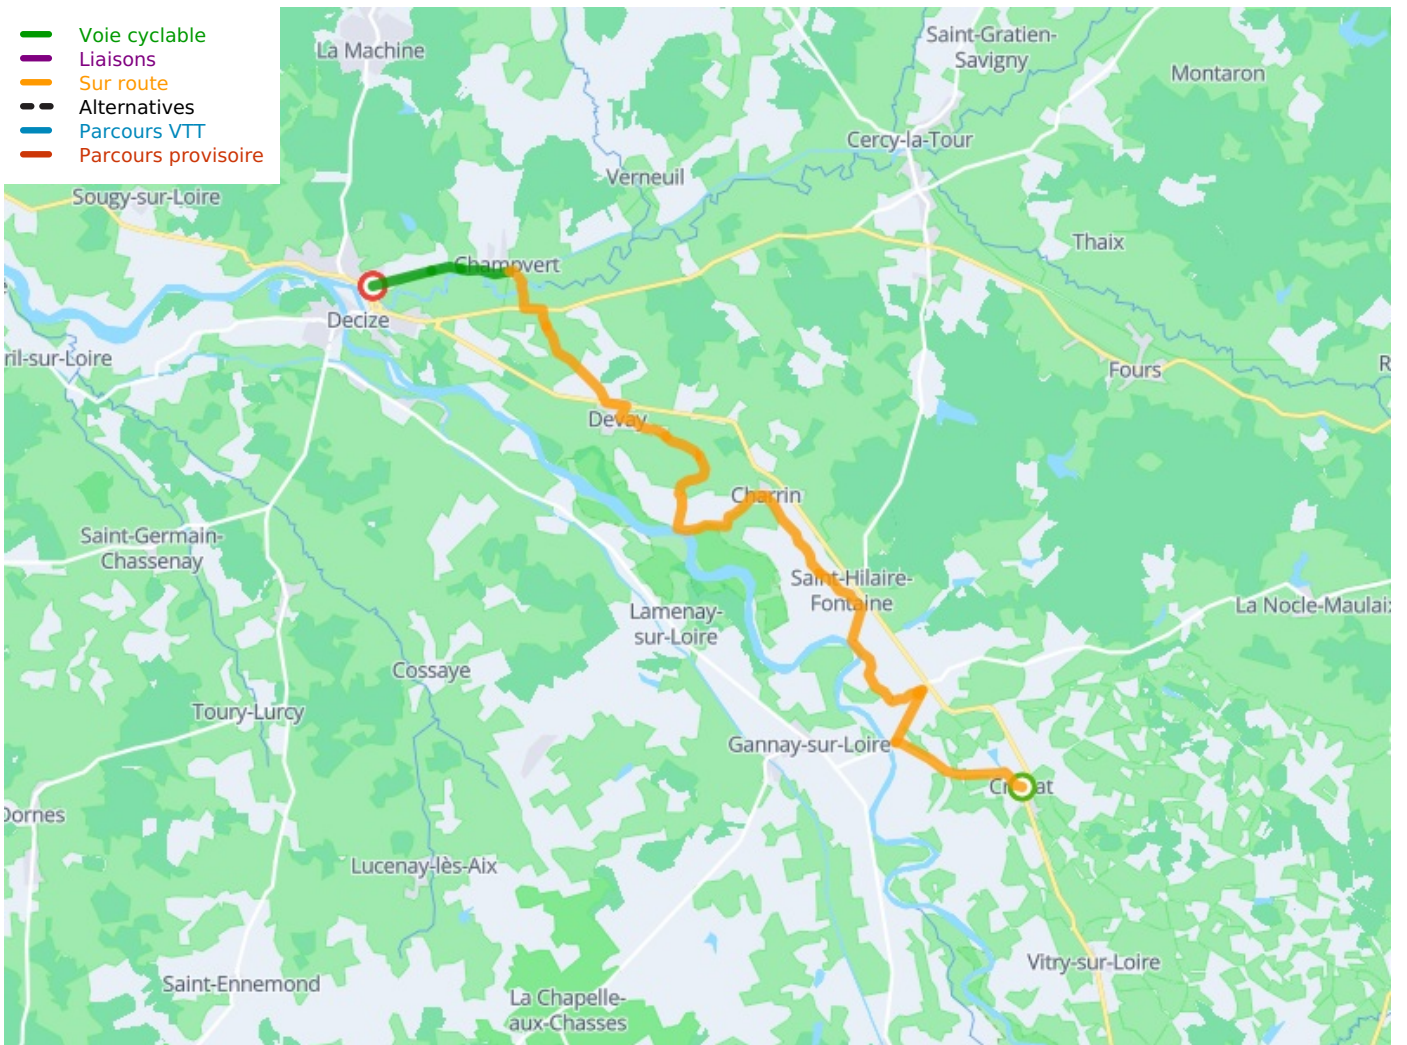

### EuroVelo 6 - Fietsroute langs de Europese rivieren

---

**Départ**  
Cronat

**Arrivée**  
Decize

**Durée**  
1 h 57 min

**Distance**  
29,34 Km

**Niveau**  
Ik ben wel wat gewend

**Thématique**  
langs kanalen en  
rivieren, Franse rivieren

**Départ  
Cronat**

**Arrivée  
Decize**