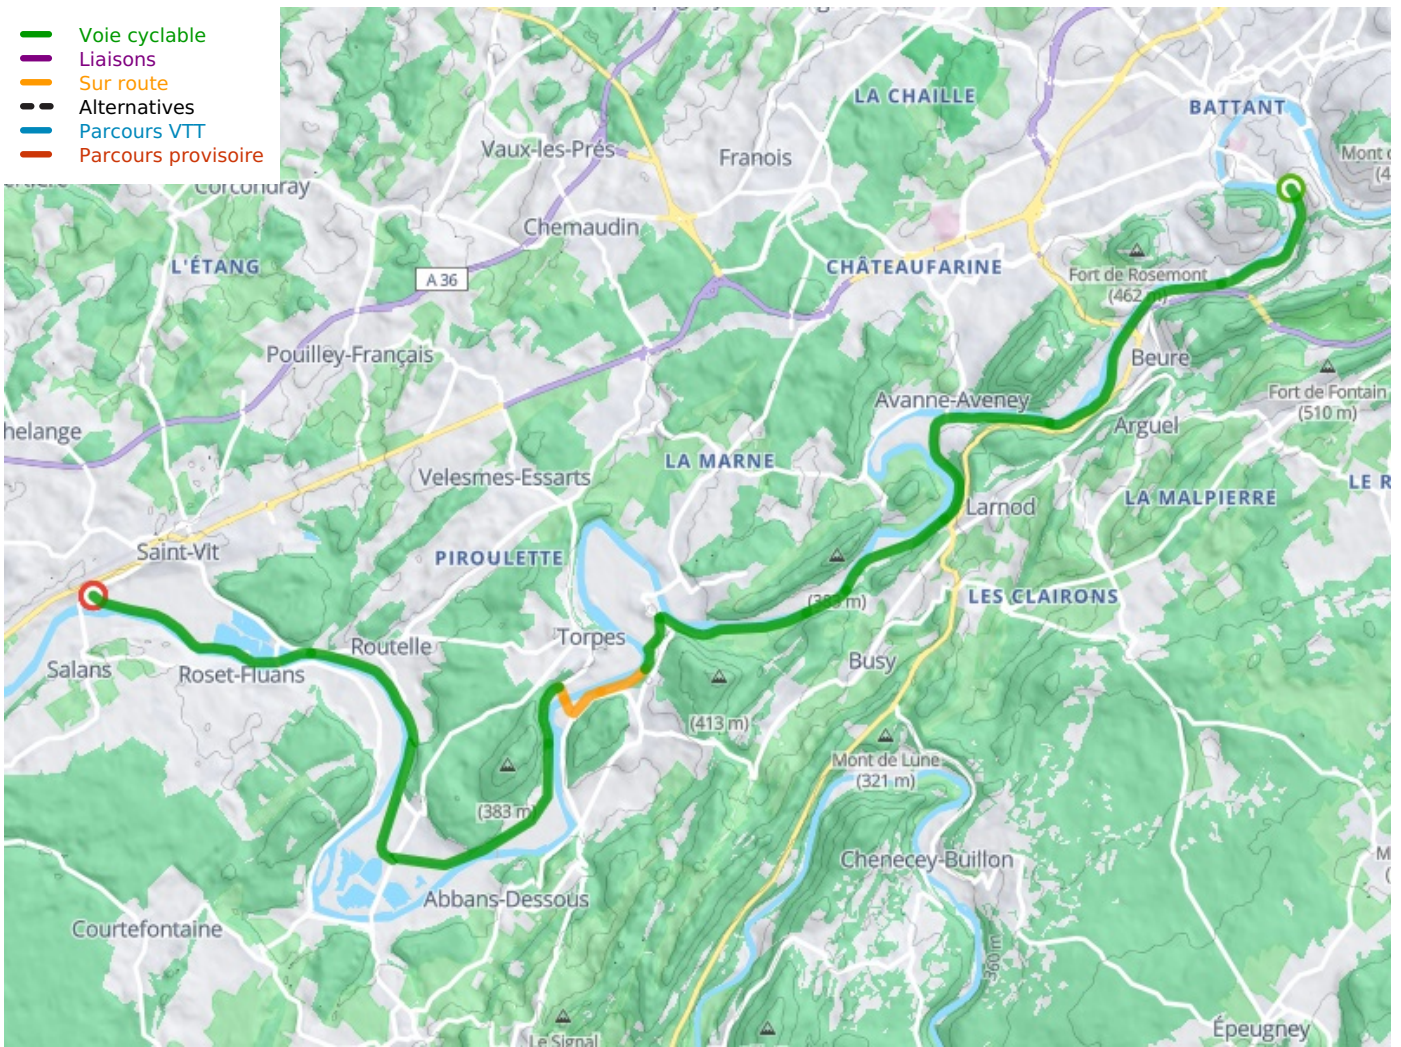

## Besançon / St-Vit

### EuroVelo 6 - Fietsroute langs de Europese rivieren

---

**Départ**  
Besançon

**Arrivée**  
St-Vit

**Durée**  
1 h 56 min

**Distance**  
29,01 Km

**Niveau**  
Ik ben beginner / met  
het gezin

**Thématique**  
Franse rivieren

- Voie cyclable
- Liaisons
- Sur route
- - - Alternatives
- Parcours VTT
- Parcours provisoire

**Départ  
Besançon**

**Arrivée  
St-Vit**