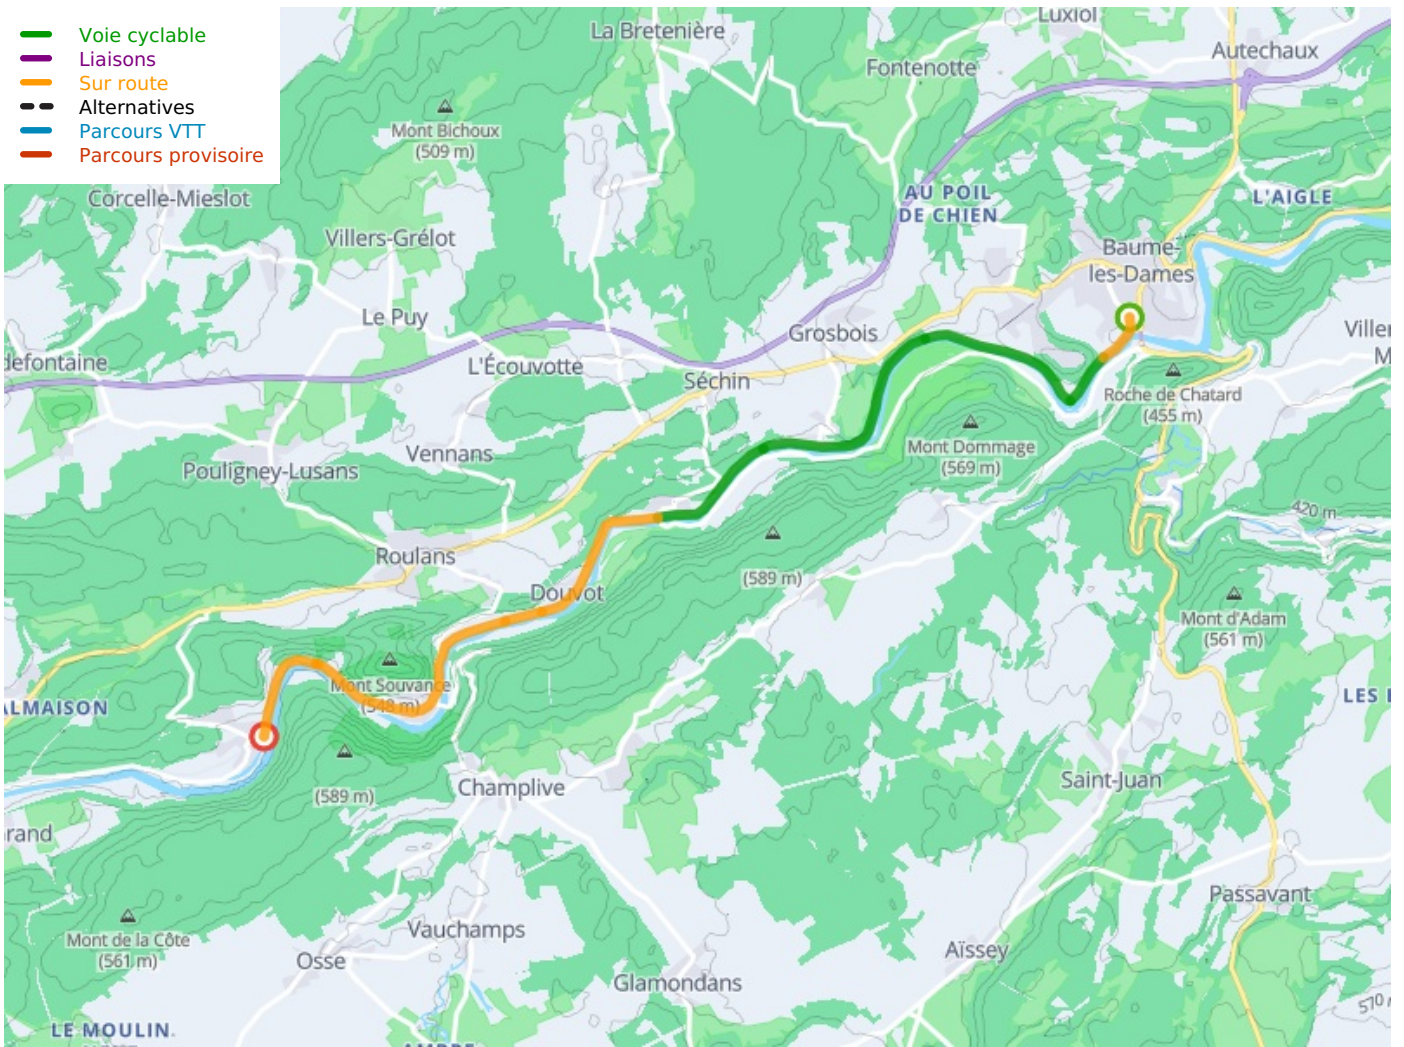

Baume-les-Dames / Deluz

EuroVelo 6 - Fietsroute langs de Europese rivieren

Départ
Baume-les-Dames

Arrivée
Deluz

Durée
1 h 05 min

Distance
16,35 Km

Niveau
Ik ben beginner / met
het gezin

Thématique
langs kanalen en
rivieren

- Voie cyclable
- Liaisons
- Sur route
- - - Alternatives
- Parcours VTT
- Parcours provisoire

Départ
Baume-les-Dames

Arrivée
Deluz