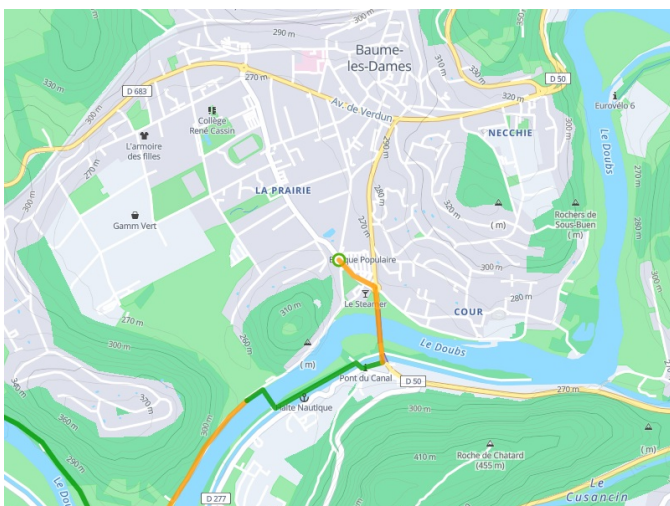

## EuroVelo 6 - Fietsroute langs de Europese rivieren

---

**Départ**

Baume-les-Dames

**Arrivée**

Deluz

**Durée**

1 h 05 min

**Distance**

16,75 Km

**Niveau**

Ik ben beginner / met het  
gezin

**Thématique**

langs kanalen en rivieren

**Départ**  
Baume-les-Dames

**Arrivée**  
Deluz