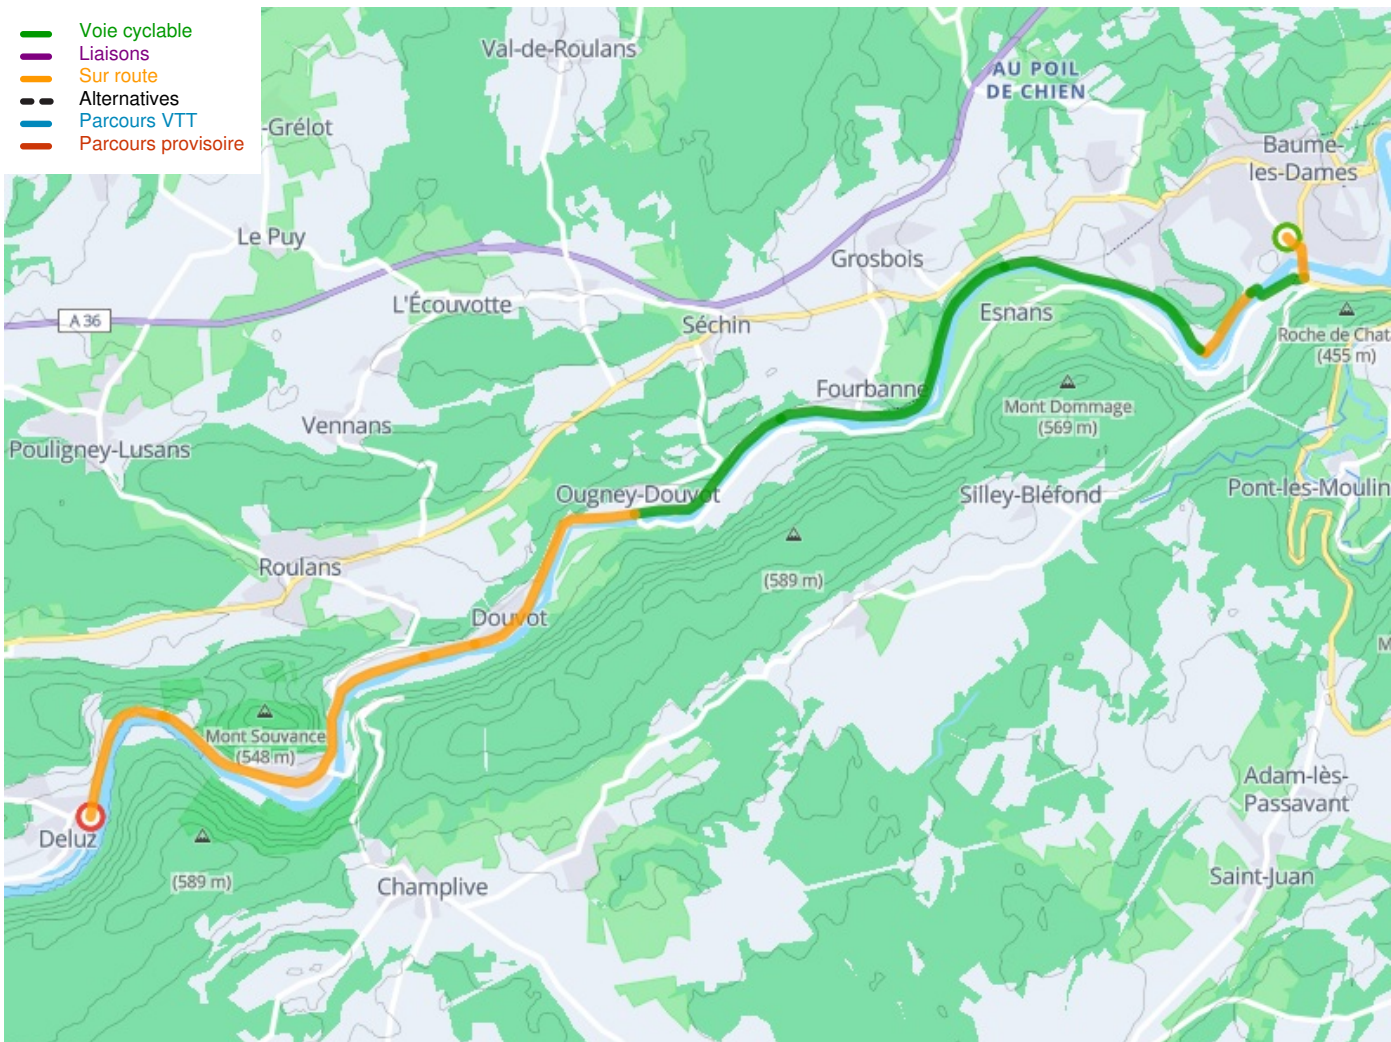

## EuroVelo 6 - Fietsroute langs de Europese rivieren

---

**Départ**

Baume-les-Dames

**Arrivée**

Deluz

**Durée**

1 h 05 min

**Distance**

16,75 Km

**Niveau**

Ik ben beginner / met het  
gezin

**Thématique**

langs kanalen en rivieren

**Départ**  
Baume-les-Dames

**Arrivée**  
Deluz