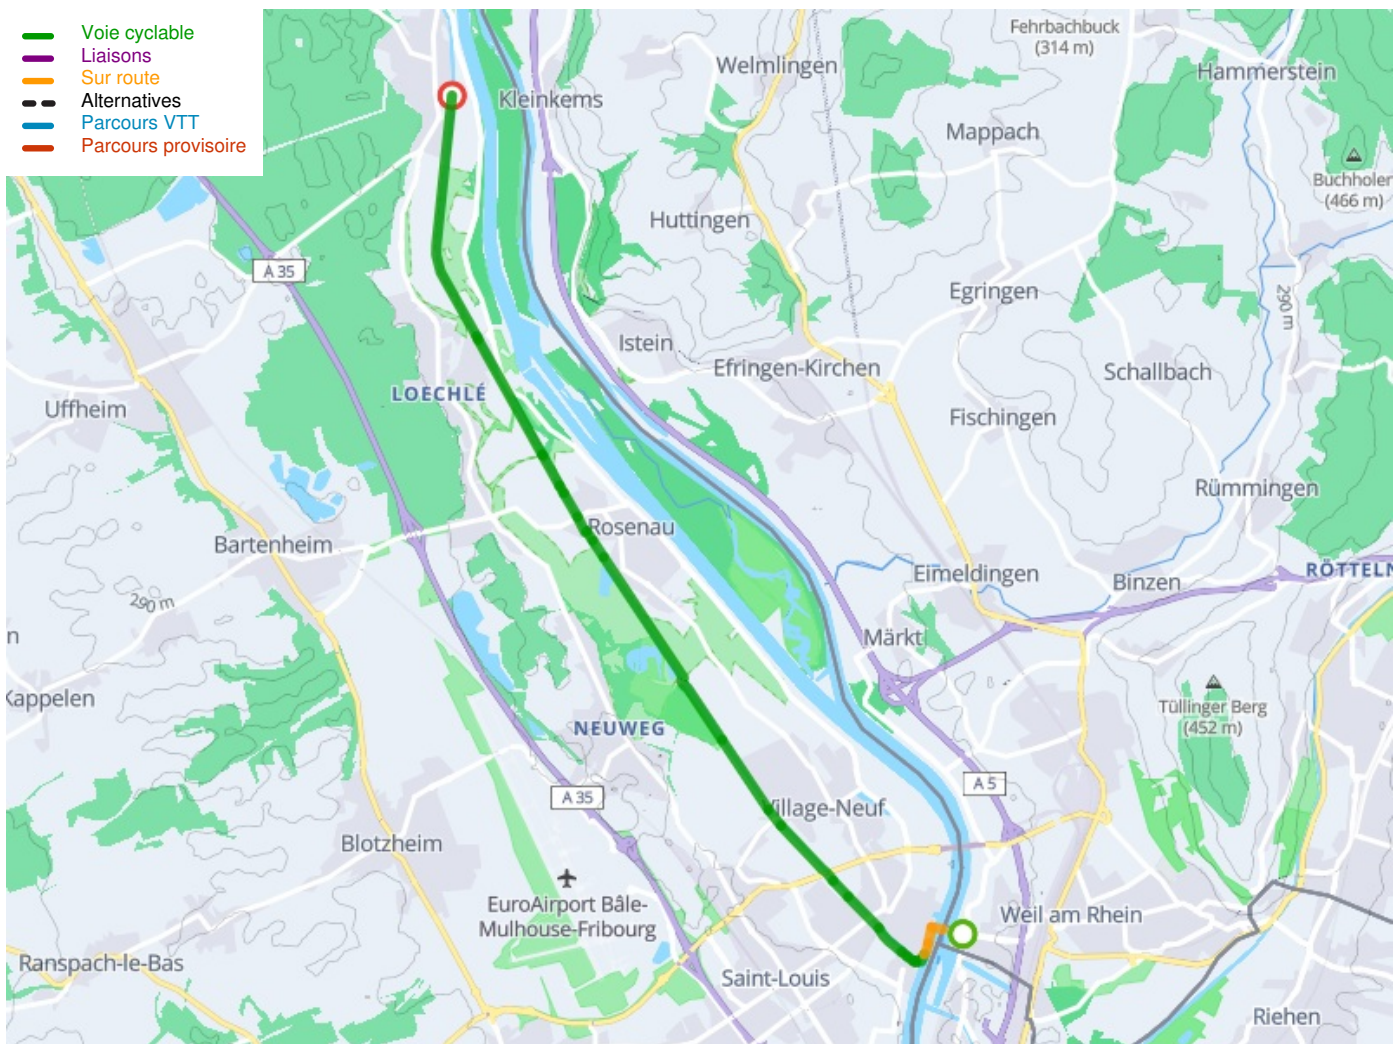

# Bâle / Huninge / Kembs

## EuroVelo 6 - Fietsroute langs de Europese rivieren

---

**Départ**  
Basel

**Arrivée**  
Kembs

**Durée**  
55 min

**Distance**  
13,99 Km

**Niveau**  
Ik ben beginner / met het  
gezin

**Thématique**  
langs kanalen en rivieren

**Départ  
Basel**

**Arrivée  
Kems**