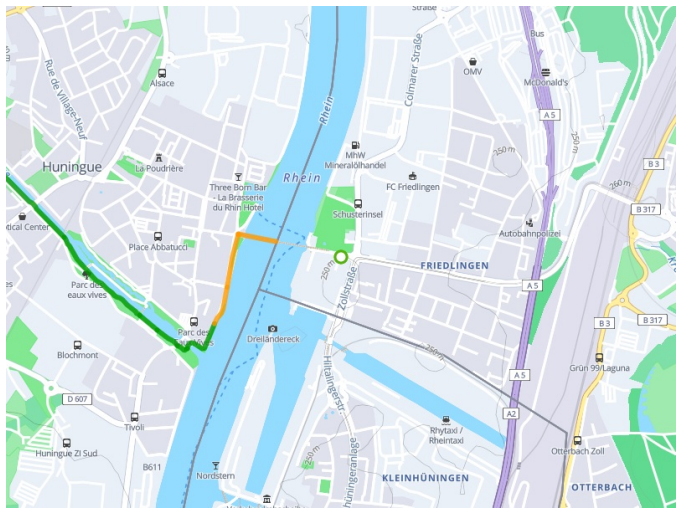

# Bâle / Huninge / Kembs

## EuroVelo 6 - Fietsroute langs de Europese rivieren

---

**Départ**  
Basel

**Arrivée**  
Kembs

**Durée**  
55 min

**Distance**  
13,99 Km

**Niveau**  
Ik ben beginner / met het  
gezin

**Thématique**  
langs kanalen en rivieren

**Départ  
Basel**

**Arrivée  
Kems**