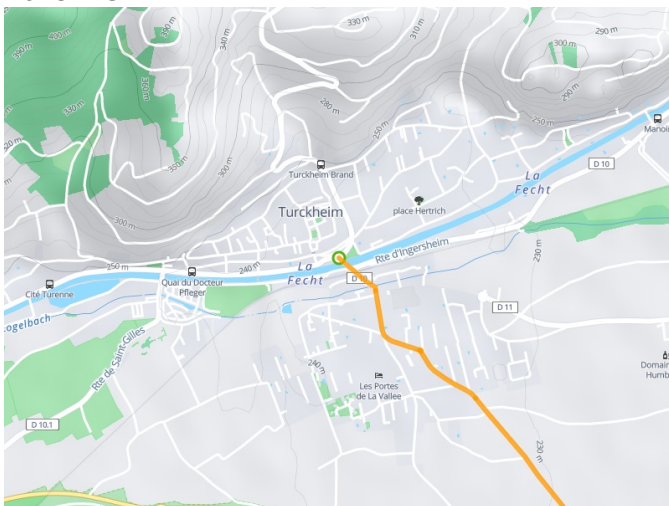

# Turckheim / Cernay

EuroVelo 5 - Moselle / Elzas

---

**Départ**  
Turckheim

**Arrivée**  
Cernay

**Durée**  
3 h 25 min

**Distance**  
51,30 Km

**Niveau**  
Ik ben wel wat gewend

**Thématique**  
Tussen de wijnvelden

- Voie cyclable
- Liaisons
- Sur route
- - - Alternatives
- Parcours VTT
- Parcours provisoire

**Départ  
Turckheim**

**Arrivée  
Cernay**