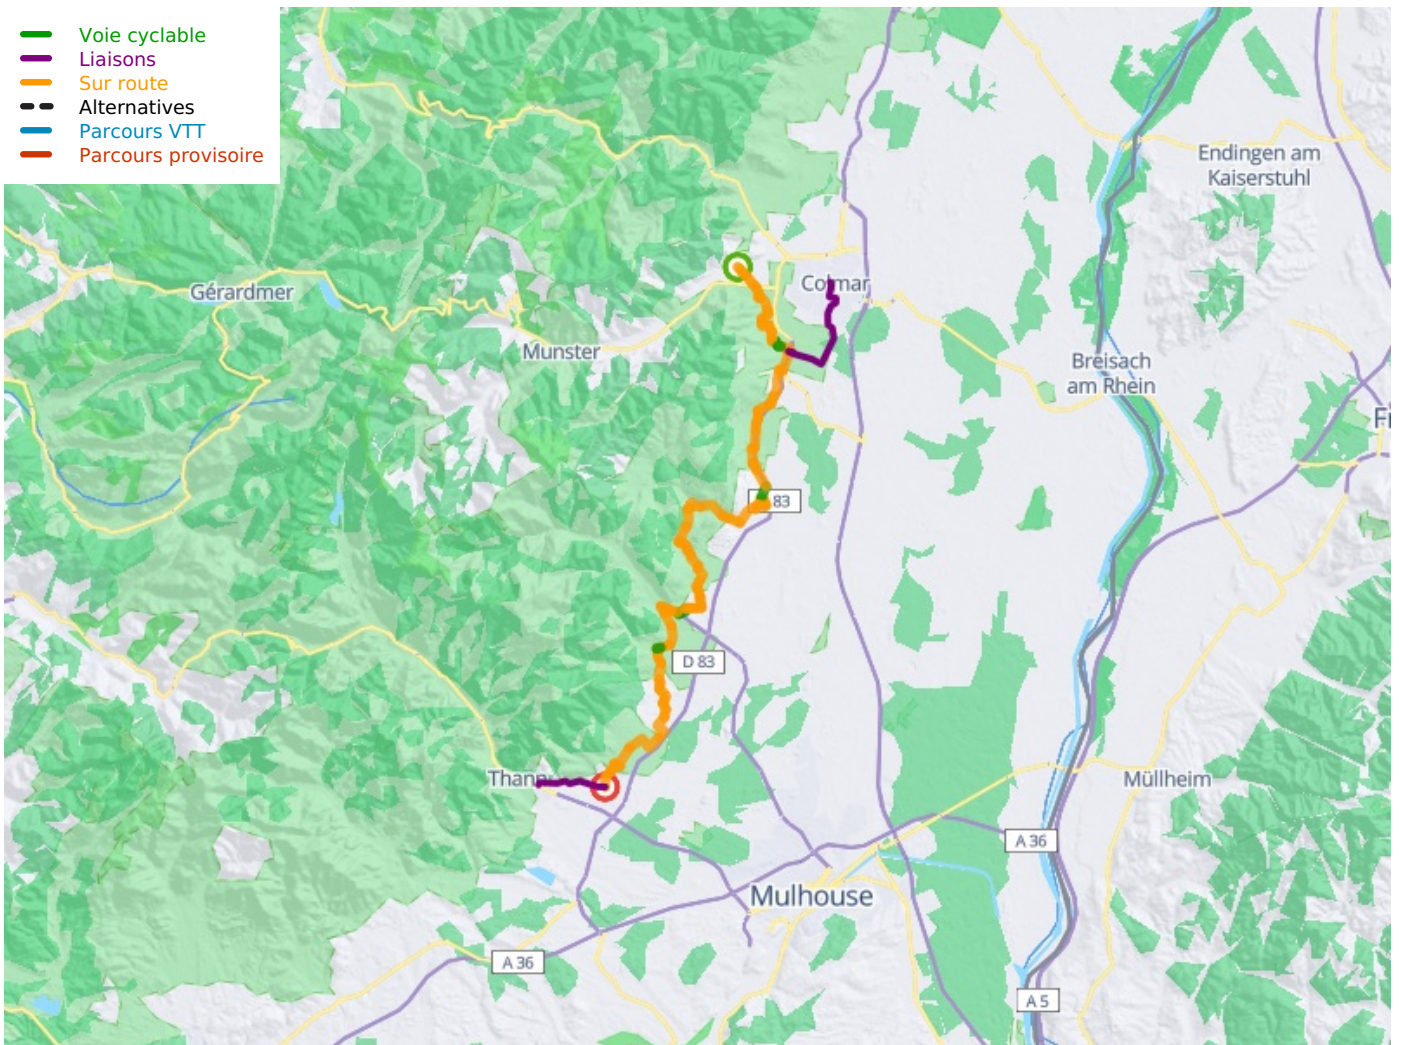

# Turckheim / Cernay

EuroVelo 5 - Moselle / Elzas

---

**Départ**  
Turckheim

**Arrivée**  
Cernay

**Durée**  
3 h 25 min

**Distance**  
51,30 Km

**Niveau**  
Ik ben wel wat gewend

**Thématique**  
Tussen de wijnvelden

- Voie cyclable
- Liaisons
- Sur route
- - - Alternatives
- Parcours VTT
- Parcours provisoire

**Départ  
Turckheim**

**Arrivée  
Cernay**