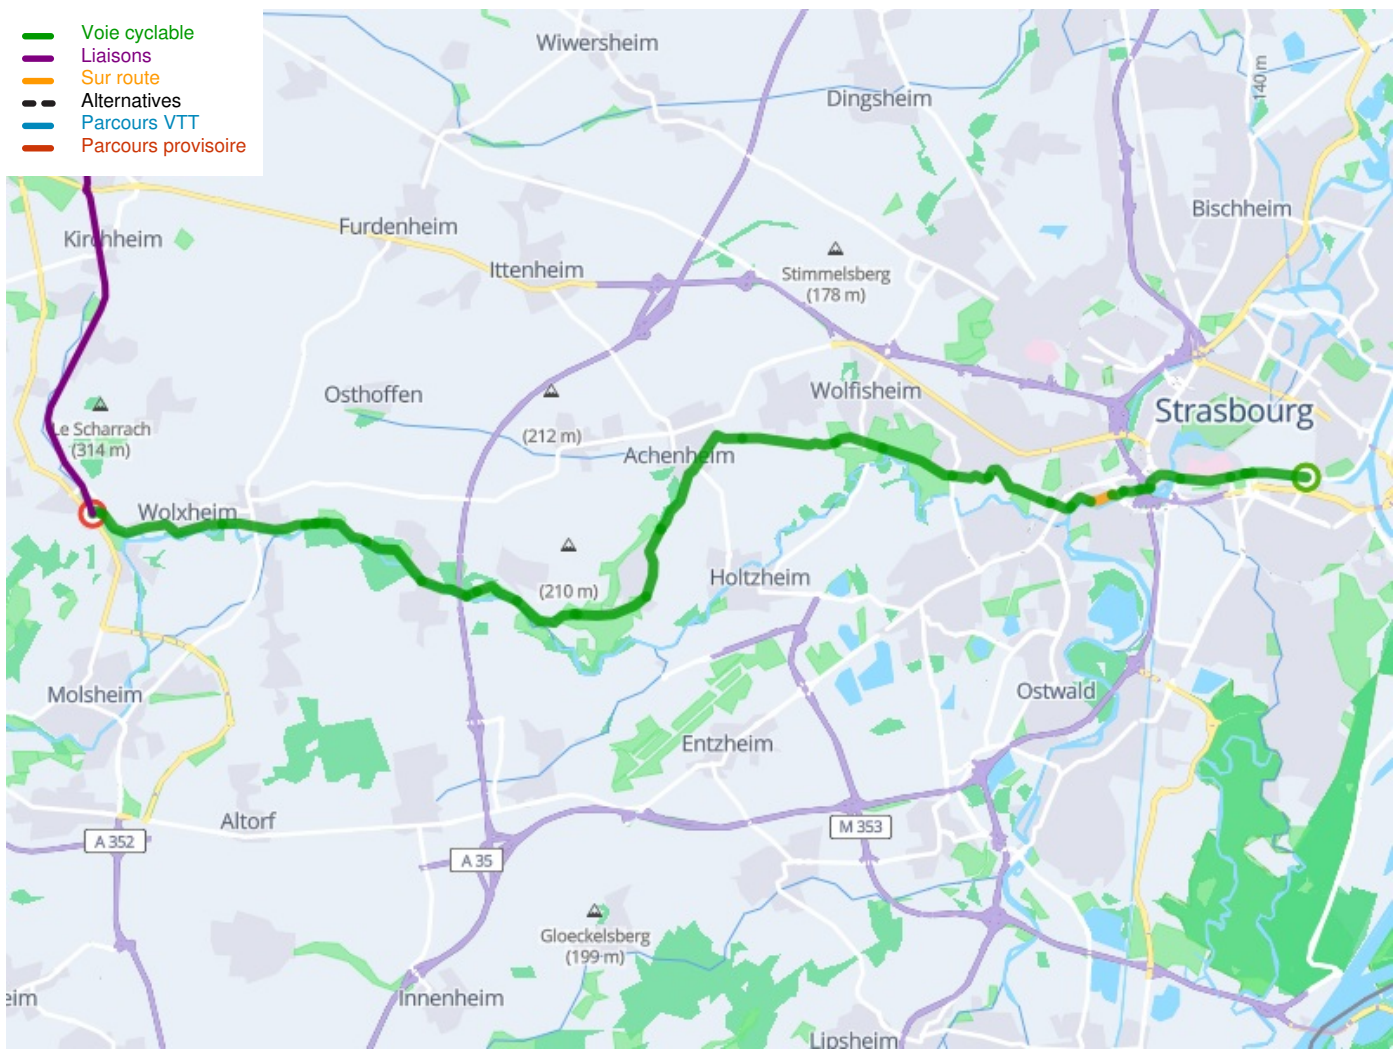

Strasbourg / Sultz-les-Bains

EuroVelo 5 - Moselle / Elzas

Départ
Strasbourg

Arrivée
Sultz-les-Bains

Durée
1 h 38 min

Distance
24,33 Km

Niveau
Ik ben beginner / met het
gezin

Thématique
langs kanalen en rivieren

**Départ
Strasbourg**

**Arrivée
Sultz-les-Bains**