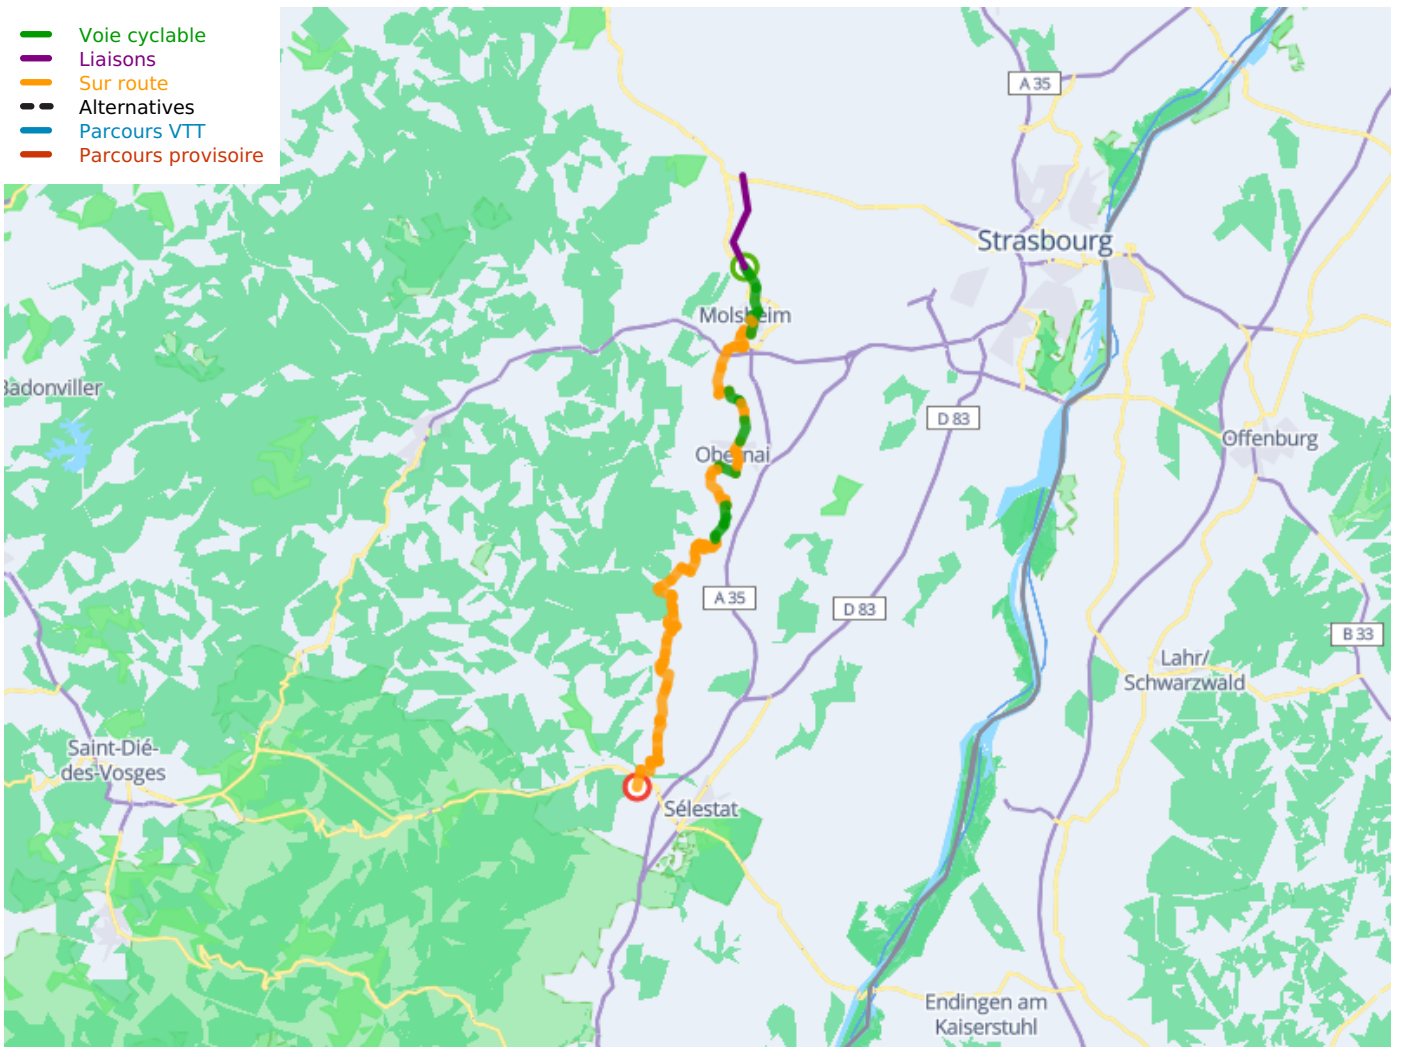

## Soultz-les-Bains / Châtenois

EuroVelo 5 - Moselle / Elzas

---

**Départ**  
Soultz-les-Bains

**Arrivée**  
Châtenois

**Durée**  
3 h 18 min

**Distance**  
49,66 Km

**Niveau**  
Ik ben wel wat gewend

**Thématique**  
Tussen de wijnvelden

- Voie cyclable
- Liaisons
- Sur route
- Alternatives
- Parcours VTT
- Parcours provisoire

**Départ**  
Sultz-les-Bains

**Arrivée**  
Châtenois