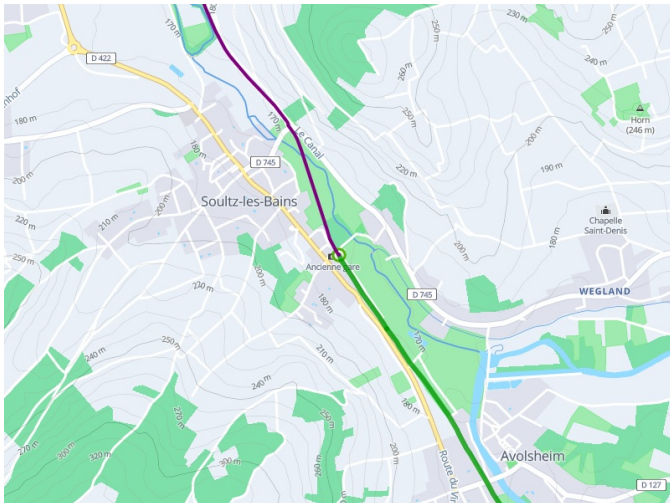

## Soultz-les-Bains / Châtenois

EuroVelo 5 - Moselle / Elzas

---

**Départ**  
Soultz-les-Bains

**Arrivée**  
Châtenois

**Durée**  
3 h 18 min

**Distance**  
49,66 Km

**Niveau**  
Ik ben wel wat gewend

**Thématique**  
Tussen de wijnvelden

- Voie cyclable
- Liaisons
- Sur route
- Alternatives
- Parcours VTT
- Parcours provisoire

**Départ**  
Sultz-les-Bains

**Arrivée**  
Châtenois