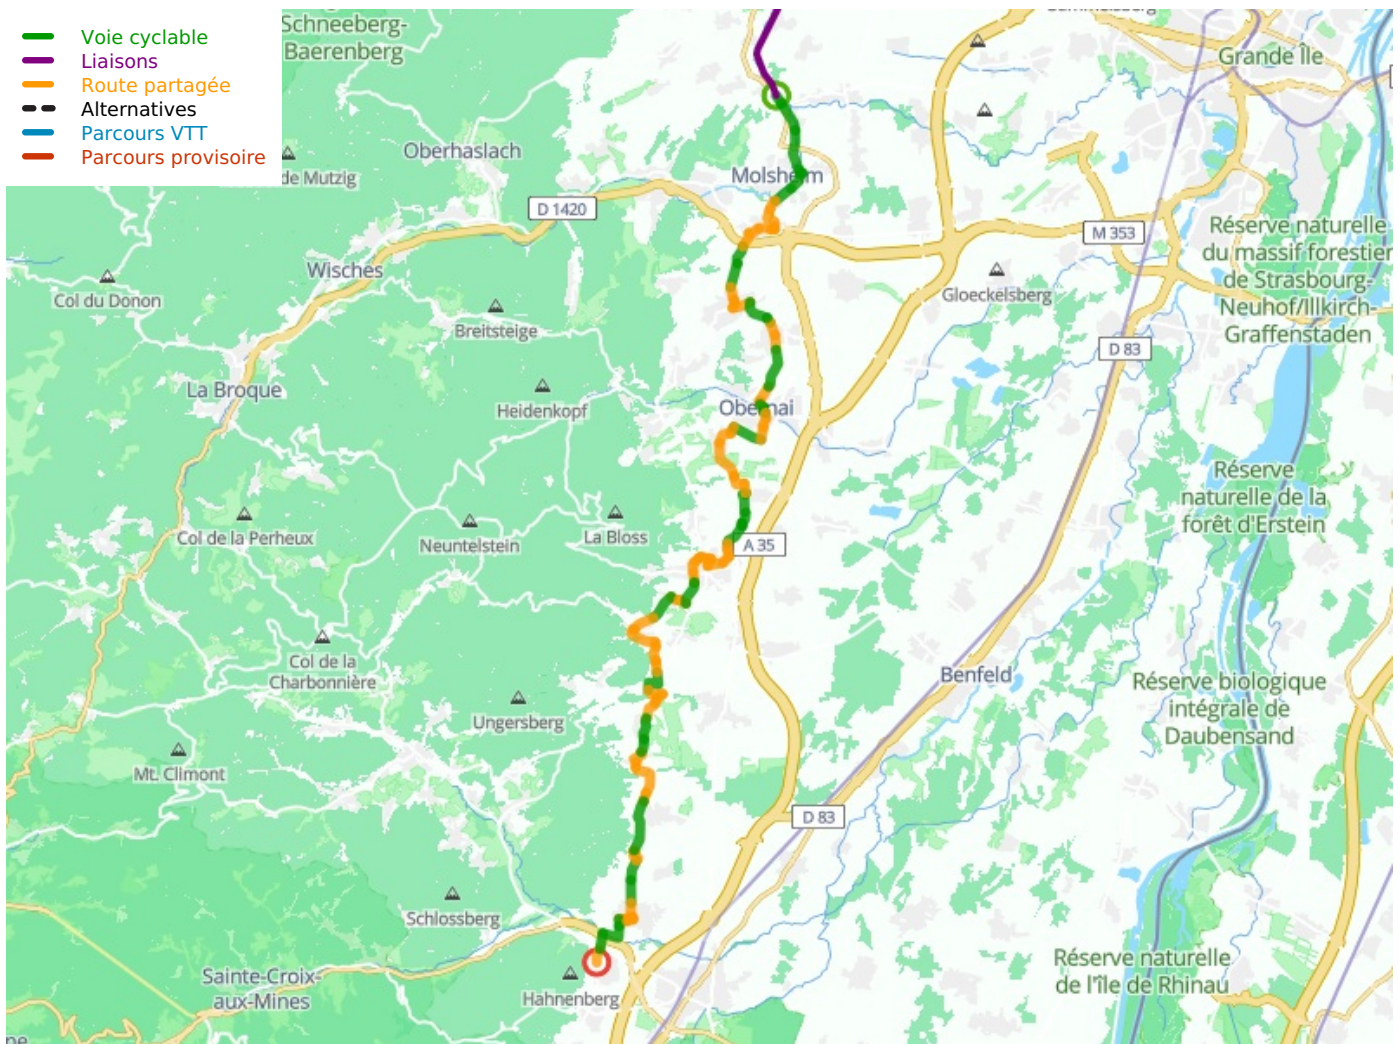

Soultz-les-Bains / Châtenois

EuroVelo 5 - Moselle / Elzas

□

Départ

Soultz-les-Bains

Arrivée

Châtenois

Durée

3 h 18 min

Distance

48,86 Km

Niveau

Ik ben wel wat gewend

Thématique

Tussen de wijnvelden

Départ
Sultz-les-Bains

Arrivée
Châtenois