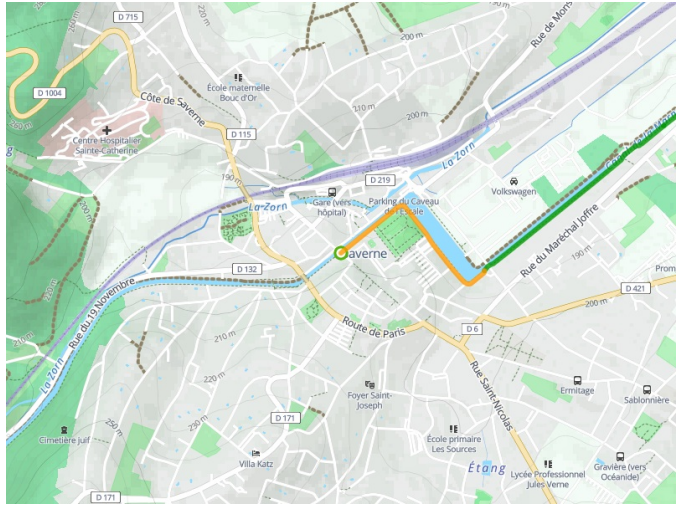

# Saverne / Strasbourg

EuroVelo 5 - Moselle / Elzas

---

**Départ**  
Saverne

**Arrivée**  
Strasbourg

**Durée**  
3 h 09 min

**Distance**  
47,55 Km

**Niveau**  
Ik ben beginner / met het  
gezin

**Thématique**  
langs kanalen en rivieren

**Départ Saverne**

**Arrivée Strasbourg**