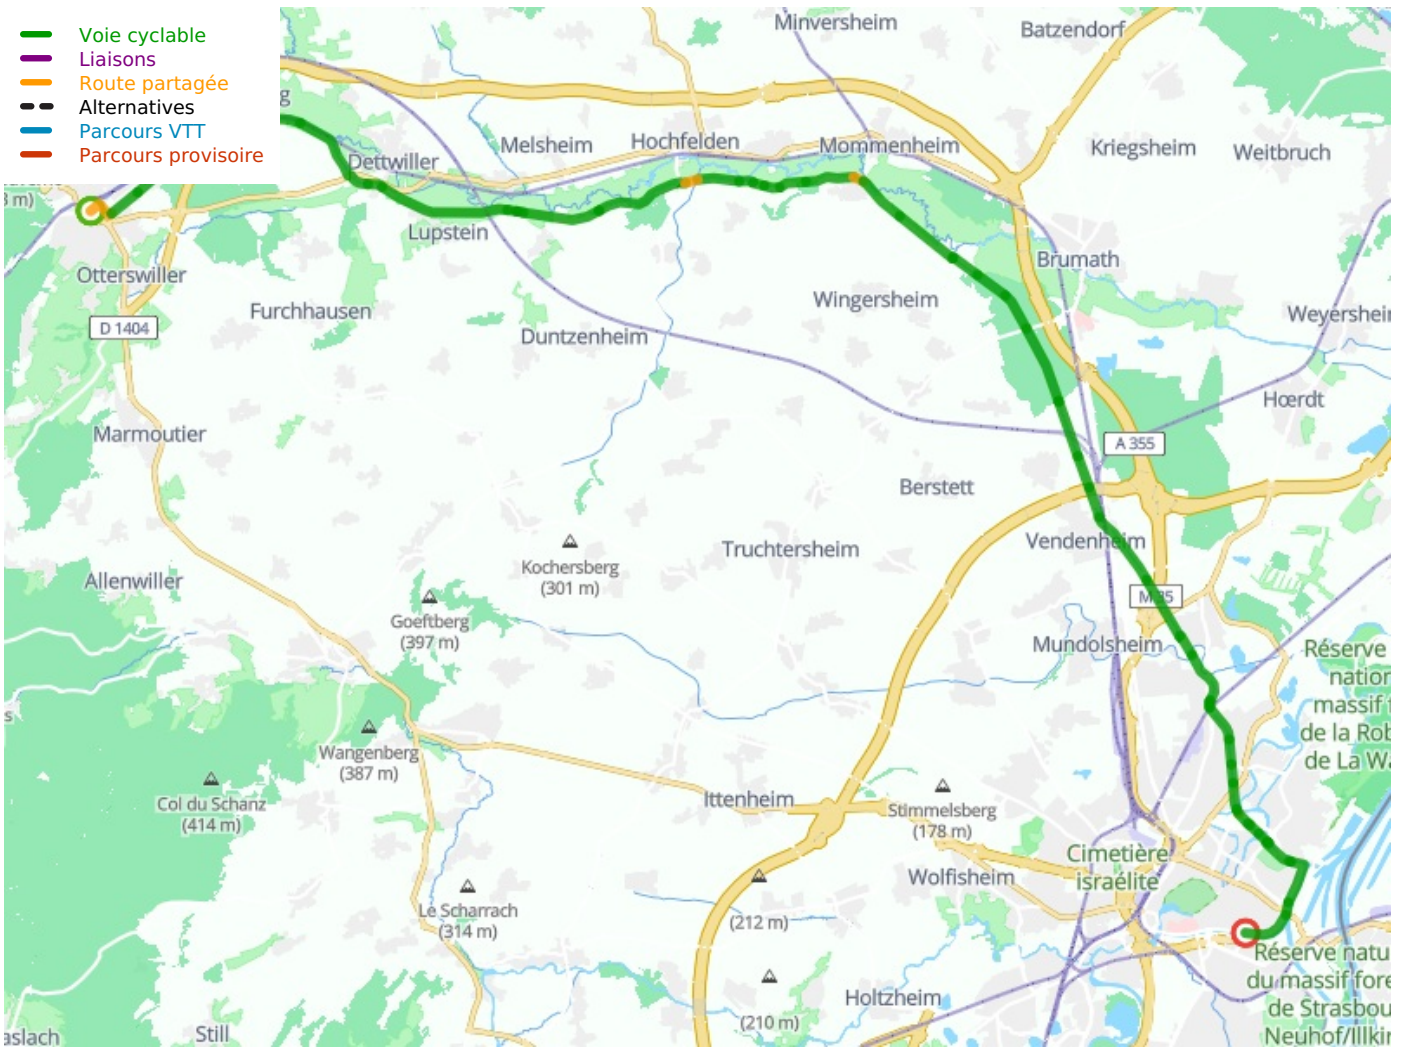

Saverne / Strasbourg

EuroVelo 5 - Moselle / Elzas

Départ
Saverne

Arrivée
Strasbourg

Durée
3 h 09 min

Distance
47,55 Km

Niveau
Ik ben beginner / met
het gezin

Thématique
langs kanalen en
rivieren

- Voie cyclable
- Liaisons
- Route partagée
- - - Alternatives
- Parcours VTT
- Parcours provisoire

Départ Saverne

Arrivée Strasbourg