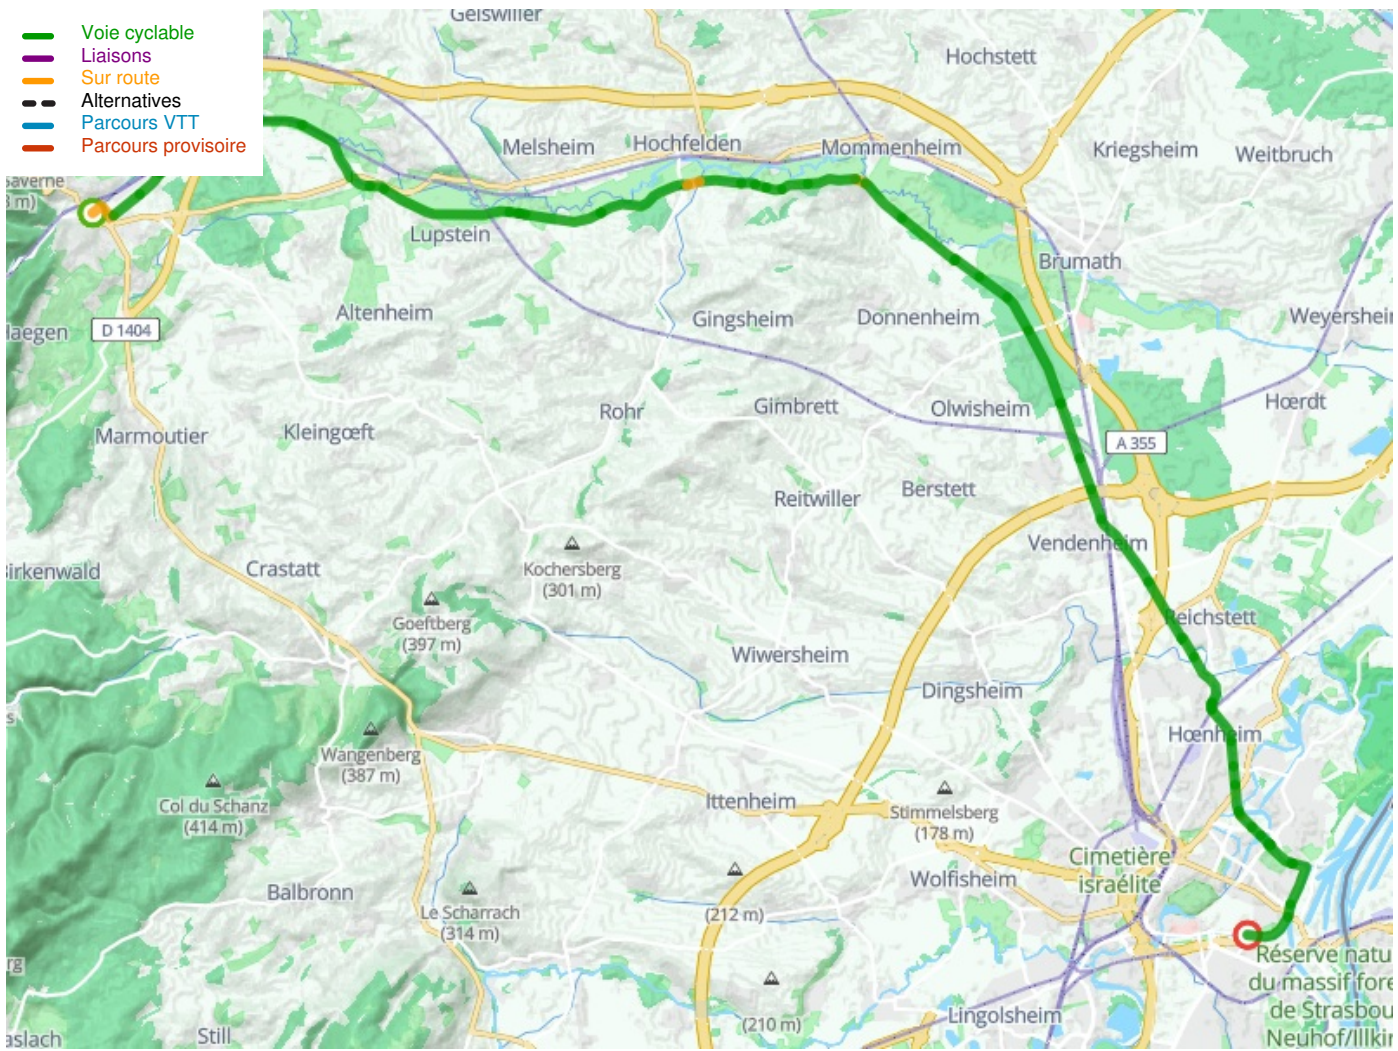

# Saverne / Strasbourg

EuroVelo 5 - Moselle / Elzas

---

**Départ**  
Saverne

**Arrivée**  
Strasbourg

**Durée**  
3 h 09 min

**Distance**  
47,55 Km

**Niveau**  
Ik ben beginner / met het  
gezin

**Thématique**  
langs kanalen en rivieren

**Départ Saverne**

**Arrivée Strasbourg**