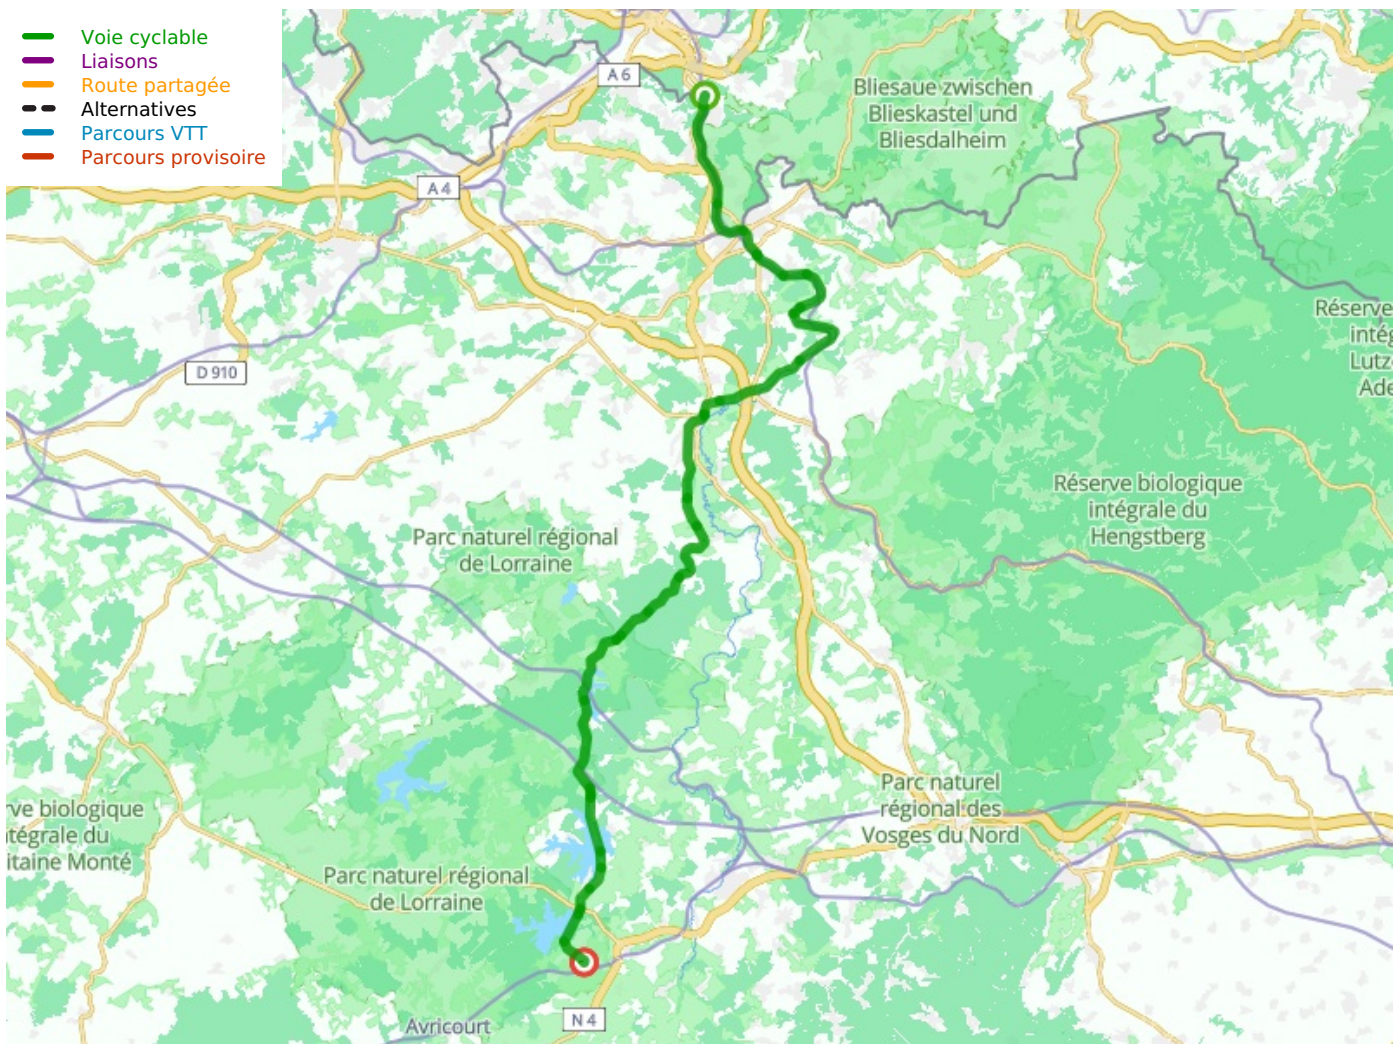

# Sarreguemines / Gondrexange

## EuroVelo 5 - Moselle / Elzas

---

**Départ**  
Sarreguemines

**Arrivée**  
Gondrexange

**Durée**  
5 h 11 min

**Distance**  
77,95 Km

**Niveau**  
Ik ben beginner / met  
het gezin

**Thématique**  
langs kanalen en  
rivieren

**Départ**  
Sarreguemines

**Arrivée**  
Gondrexange