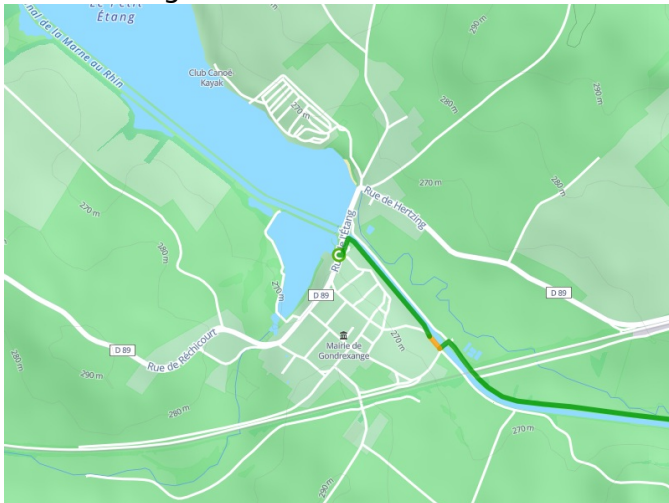

# Gondrexange / Saverne

EuroVelo 5 - Moselle / Elzas

---

**Départ**  
Gondrexange

**Arrivée**  
Saverne

**Durée**  
2 h 55 min

**Distance**  
43,96 Km

**Niveau**  
Ik ben beginner / met  
het gezin

**Thématique**  
langs kanalen en  
rivieren

- Voie cyclable
- Liaisons
- Sur route
- - - Alternatives
- Parcours VTT
- Parcours provisoire

**Départ**  
Gondrexange

**Arrivée**  
Saverne