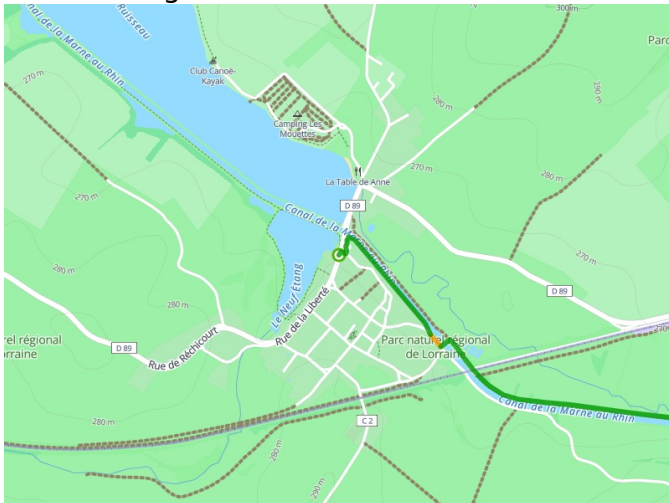

# Gondrexange / Saverne

EuroVelo 5 - Moselle / Elzas

---

**Départ**  
Gondrexange

**Arrivée**  
Saverne

**Durée**  
2 h 55 min

**Distance**  
41,84 Km

**Niveau**  
Ik ben beginner / met  
het gezin

**Thématique**  
langs kanalen en  
rivieren

- Voie cyclable
- Liaisons
- Route partagée
- - - Alternatives
- Parcours VTT
- Parcours provisoire

### Départ Gondrexange

### Arrivée Saverne