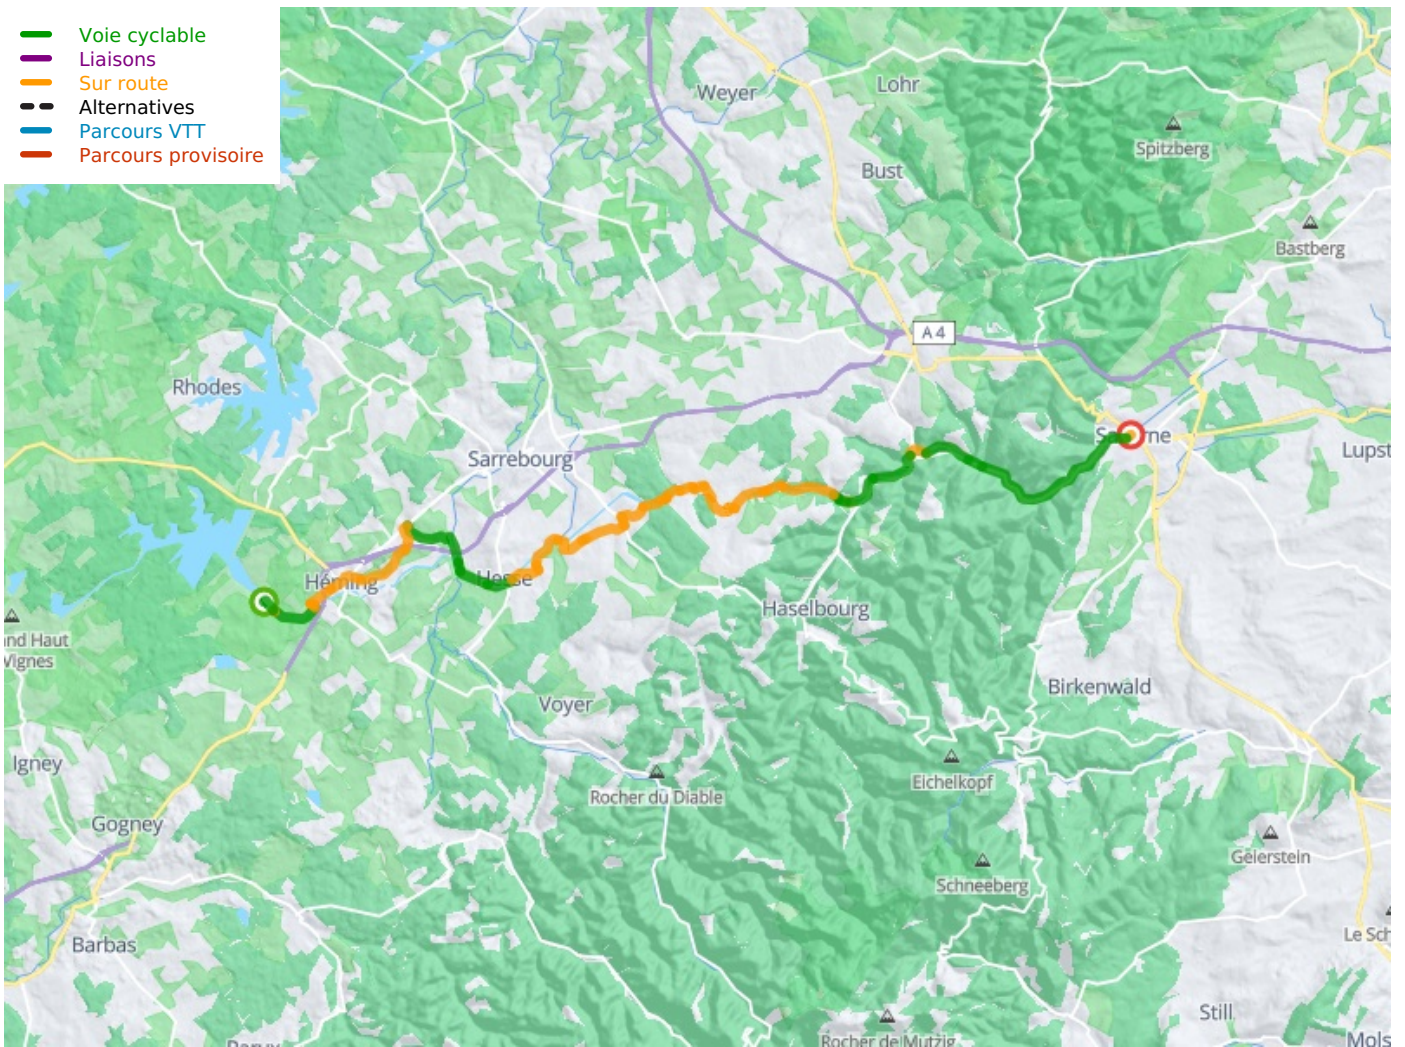

# Gondrexange / Saverne

EuroVelo 5 - Moselle / Elzas

---

**Départ**  
Gondrexange

**Arrivée**  
Saverne

**Durée**  
2 h 55 min

**Distance**  
43,96 Km

**Niveau**  
Ik ben beginner / met  
het gezin

**Thématique**  
langs kanalen en  
rivieren

- Voie cyclable
- Liaisons
- Sur route
- - - Alternatives
- Parcours VTT
- Parcours provisoire

**Départ**  
Gondrexange

**Arrivée**  
Saverne