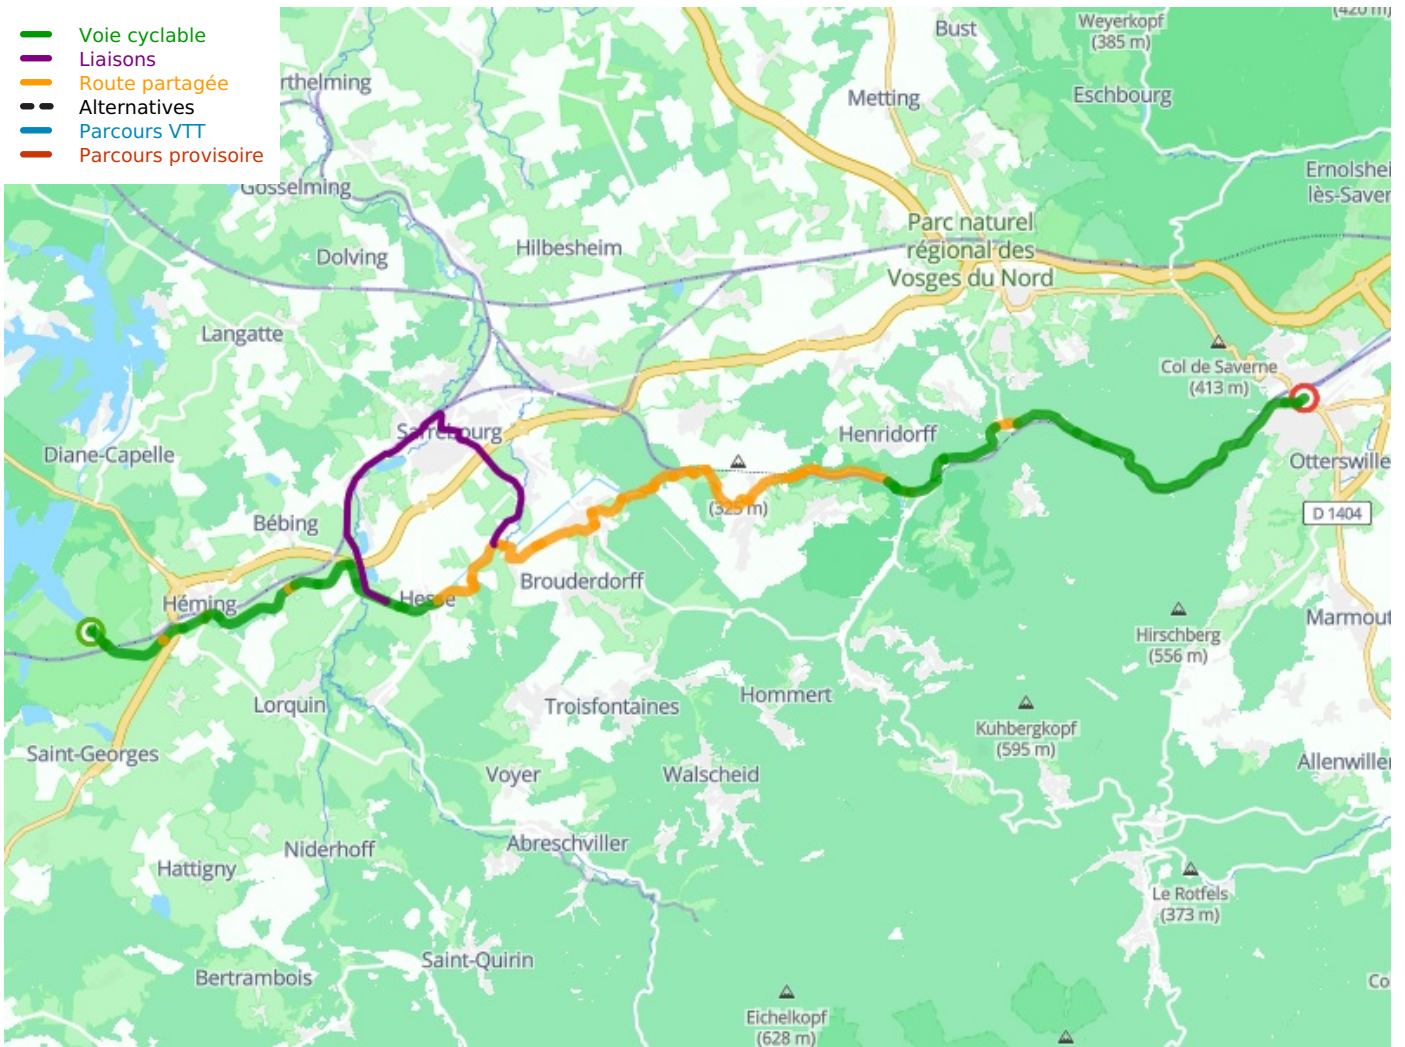

# Gondrexange / Saverne

EuroVelo 5 - Moselle / Elzas

---

**Départ**  
Gondrexange

**Arrivée**  
Saverne

**Durée**  
2 h 55 min

**Distance**  
41,84 Km

**Niveau**  
Ik ben beginner / met  
het gezin

**Thématique**  
langs kanalen en  
rivieren

- Voie cyclable
- Liaisons
- Route partagée
- - - Alternatives
- Parcours VTT
- Parcours provisoire

### Départ Gondrexange

### Arrivée Saverne