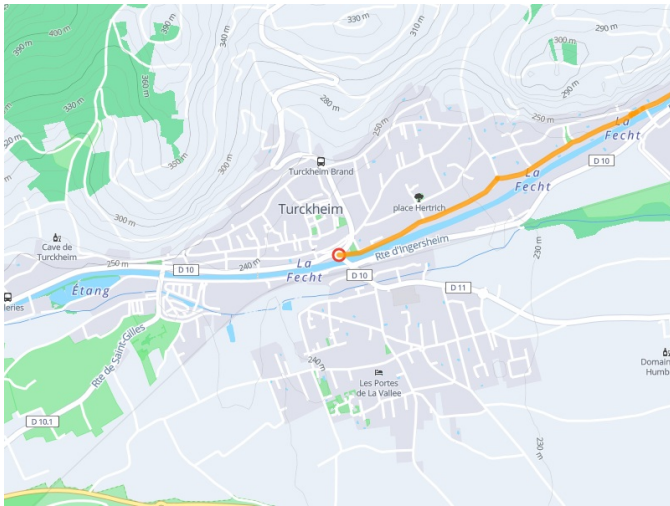

Châtenois / Turckheim

EuroVelo 5 - Moselle / Elzas

Départ
Châtenois

Arrivée
Turckheim

Durée
1 h 56 min

Distance
29,10 Km

Niveau
Ik ben beginner / met het
gezin

Thématique
Tussen de wijnvelden

- Voie cyclable
- Liaisons
- Sur route
- Alternatives
- Parcours VTT
- Parcours provisoire

Départ
Châtenois

Arrivée
Turckheim