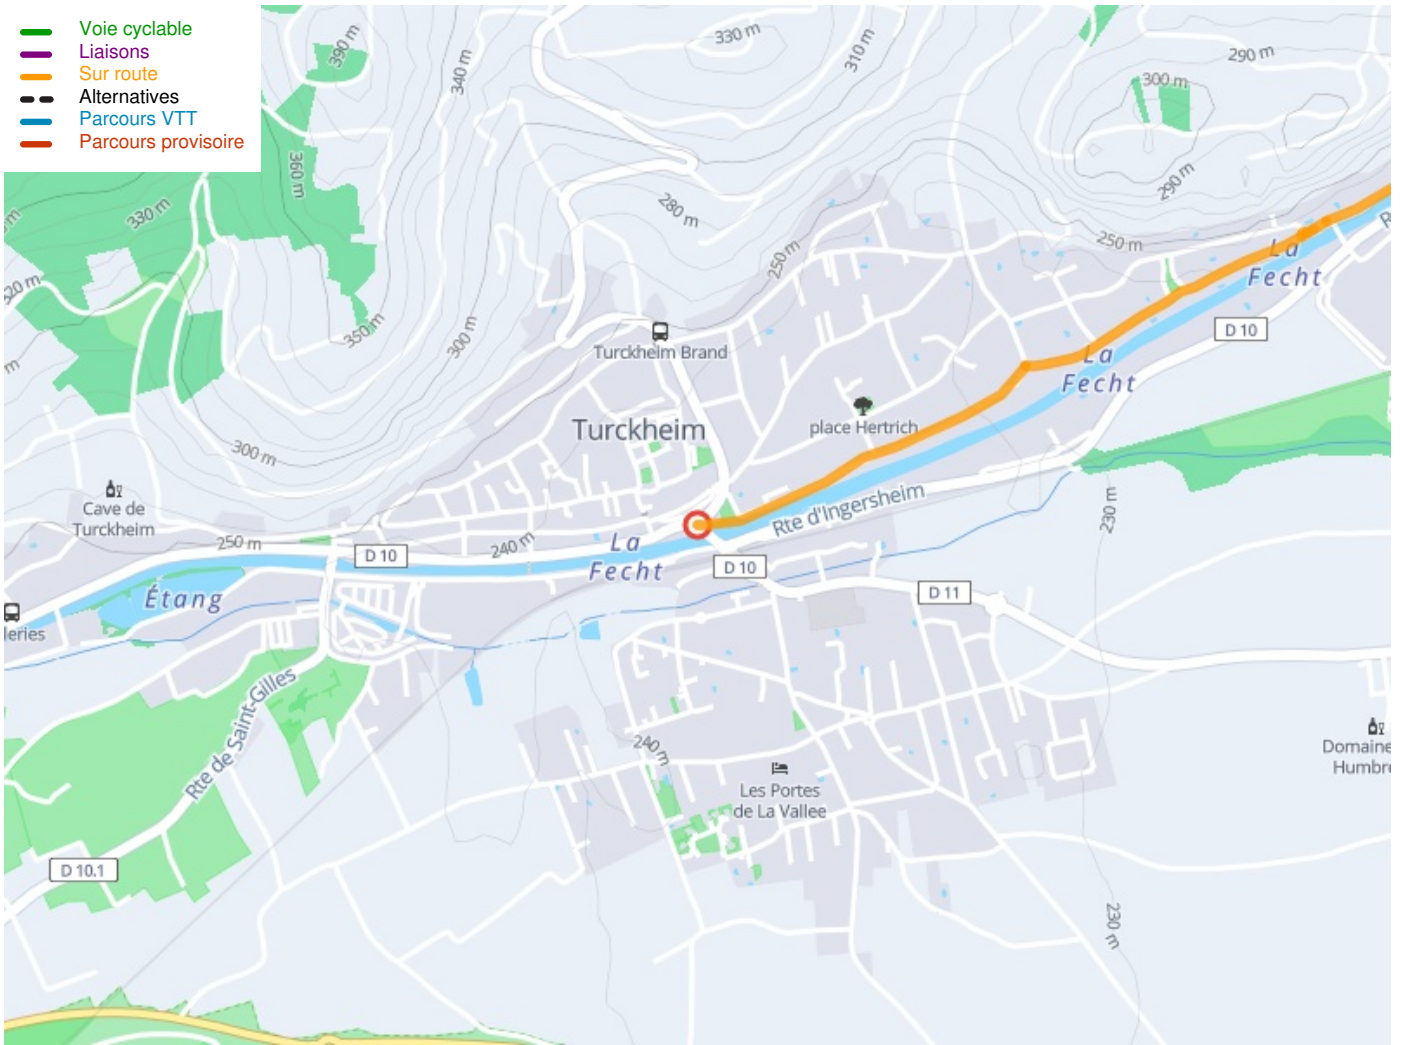

Châtenois / Turckheim

EuroVelo 5 - Moselle / Elzas

Départ
Châtenois

Arrivée
Turckheim

Durée
1 h 56 min

Distance
29,10 Km

Niveau
Ik ben beginner / met het
gezin

Thématique
Tussen de wijnvelden

- Voie cyclable
- Liaisons
- Sur route
- Alternatives
- Parcours VTT
- Parcours provisoire

Départ
Châtenois

Arrivée
Turckheim